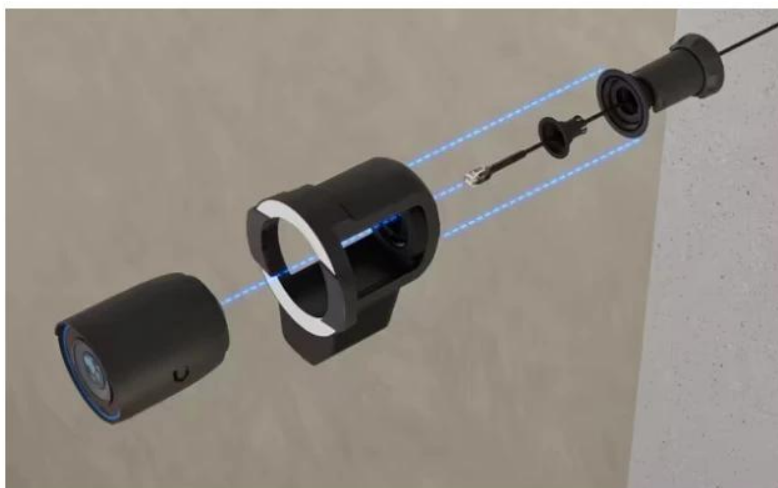

## Ubiquiti UniFi Pro Bullet Enhancer B

**Multifunkční rozšiřující modul pro kamery Ubiquiti G6 Pro Bullet a AI Pro s pokročilými funkcemi detekce a osvětlení.**

UniFi Pro Bullet Enhancer B je specializované příslušenství navržené pro kamery **G6 Pro Bullet** a **AI Pro**, které výrazně rozšiřuje jejich možnosti. Modul kombinuje **IR LED osvětlení** s dosahem až 60 m pro noční vidění, integrovaný **radar s dosahem 35 m** pro detekci vozidel a osob, výkonný **světlomet 600 lm** pro barevné záznamy v noci a **reproduktor** pro obousměrnou komunikaci a odstrašení.

Zařízení se vyznačuje robustní konstrukcí z **hliníkové slitiny a polykarbonátu** s krytím **IPX5** pro odolnost proti povětrnostním vlivům. Napájení je realizováno přímo z připojené kamery, což zjednodušuje instalaci. Pracuje v širokém teplotním rozsahu od **-30 až +50 °C** a splňuje požadavky **NDA** pro použití v citlivých prostředích.

- Infračervené LED osvětlení s dosahem 60 m pro G6 Pro Bullet a 40 m pro AI Pro
- Integrovaný radar s detekcí osob do 20 m a vozidel do 35 m s přesností 0,5 m
- Výkonný světlomet 600 lm s teplotou 5700 K pro barevné noční záznamy
- Vestavěný reproduktor pro obousměrnou komunikaci a zvukové odstrašení
- Široký detekční úhel radaru 110° v horizontální rovině
- Odolná konstrukce IPX5 pro venkovní instalaci v teplotách -30 až +50 °C
- Napájení přímo z kamery bez potřeby samostatného zdroje

### **Radarová detekce**

Pokročilý radarový systém měří vzdálenost a rychlost objektů, umožňuje spouštění barevného nočního vidění při detekci pohybu a vytváření chytrých upozornění na základě rychlosti objektů. Doporučená montážní výška je 2-5 m s náklonem 0-30°.