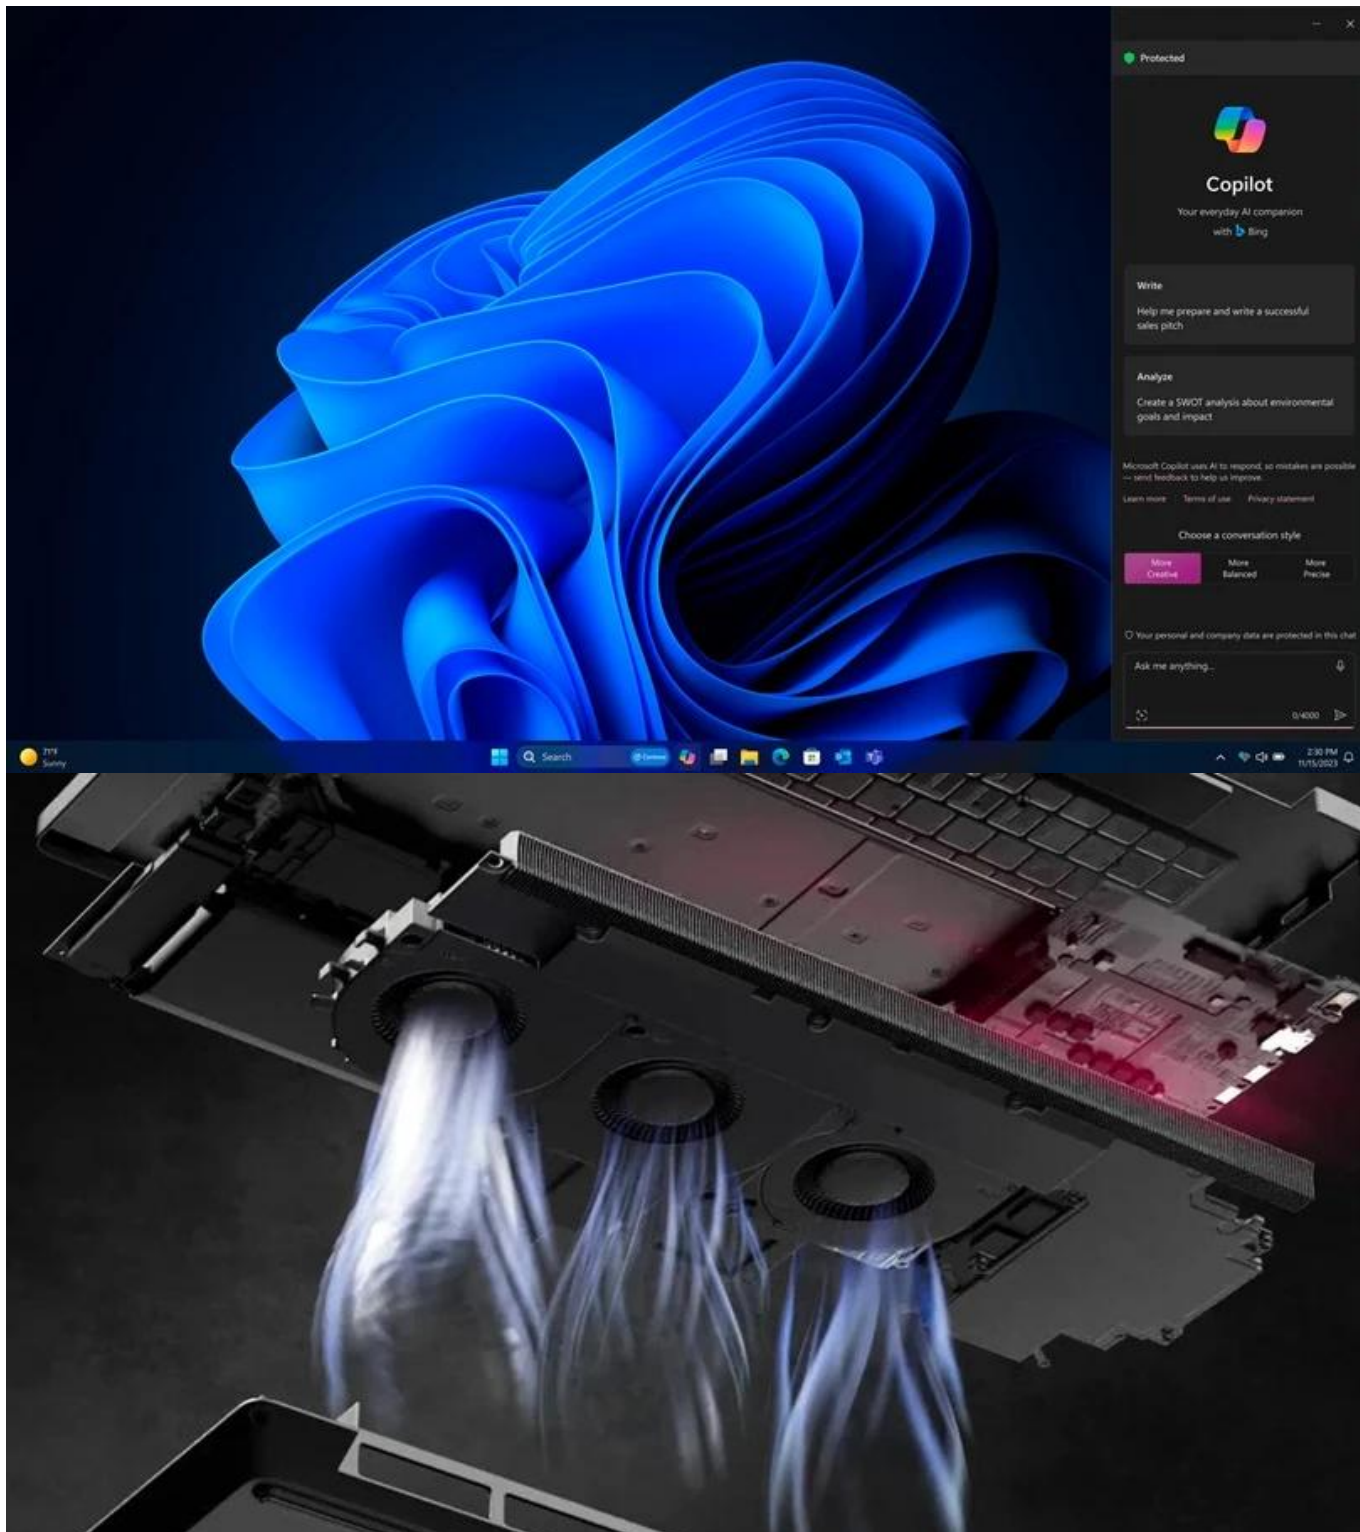

## Dell Pro Max Plus 18 MB18250 - pracovní gladiátor pro 21. století

**Notebook Dell Pro Max Plus 18 MB18250**, který obsahuje přesně to, co potřebujete pro nekompromisní produktivitu v moderním pracovním prostředí. Je navržen **pro náročné uživatele**, kteří v rámci jednoho zařízení chtějí tvořit, analyzovat a efektivně pracovat s umělou inteligencí – aniž by opadnul výkon. O ten se stará **procesor Intel Core Ultra 9 285HX** s integrovanou **NPU jednotkou**, který zvládne i tu nejděsivější pracovní zátěž. V kombinaci s **grafickou kartou NVIDIA RTX PRO 3000 Blackwell** zvládne renderování, modelování, analytiku, profi software nebo AI aplikace.

**Vestavěná AI jednotka** optimalizuje pracovní postupy, zrychluje výpočty umělé inteligence a šetří čas například při generování obsahu. Díky **obří 64GB RAM DDR5** klidně zvládne všechny procesy najednou a plynule v rámci multitaskingu. **Notebook Dell Pro Max Plus 18 MB18250** vám odprezentuje obsah na velké ploše 18palcového displeje s **Quad HD+ rozlišením** a **120Hz obnovovací frekvencí**. Produkuje ostrý obraz ve věrných a bohatých barvách díky **pokrytí 100 % barevného prostoru DCI-P3**. Je ideální pro videokonference, editační a tvůrčí činnost, ale i třeba jen sledování filmů nebo seriálů.

**Vysokorychlostní SSD úložiště s kapacitou 1 TB** má místo pro všechno, co chcete uložit - včetně velkých projektů nebo multimédií ve vysokém rozlišení. Současně tato jednotka podporuje rychlý přístup k datům, okamžité načítání aplikací a spuštění celého systému. Výbava obsahuje podsvícenou klávesnici se **samostatnou klávesou Copilot**, se kterým se ihned vydáte do světa efektivní tvorby obsahu na základě vašeho zadání. **AI nástroj Microsoft Copilot** se uplatní při práci i studiu, rešerších, získávání informací, tvorbě článků, e-mailů a další rutinní práci v kanceláři. Nechybí ani integrovaná **čtečka otisku prstů** pro zabezpečení citlivých dat.