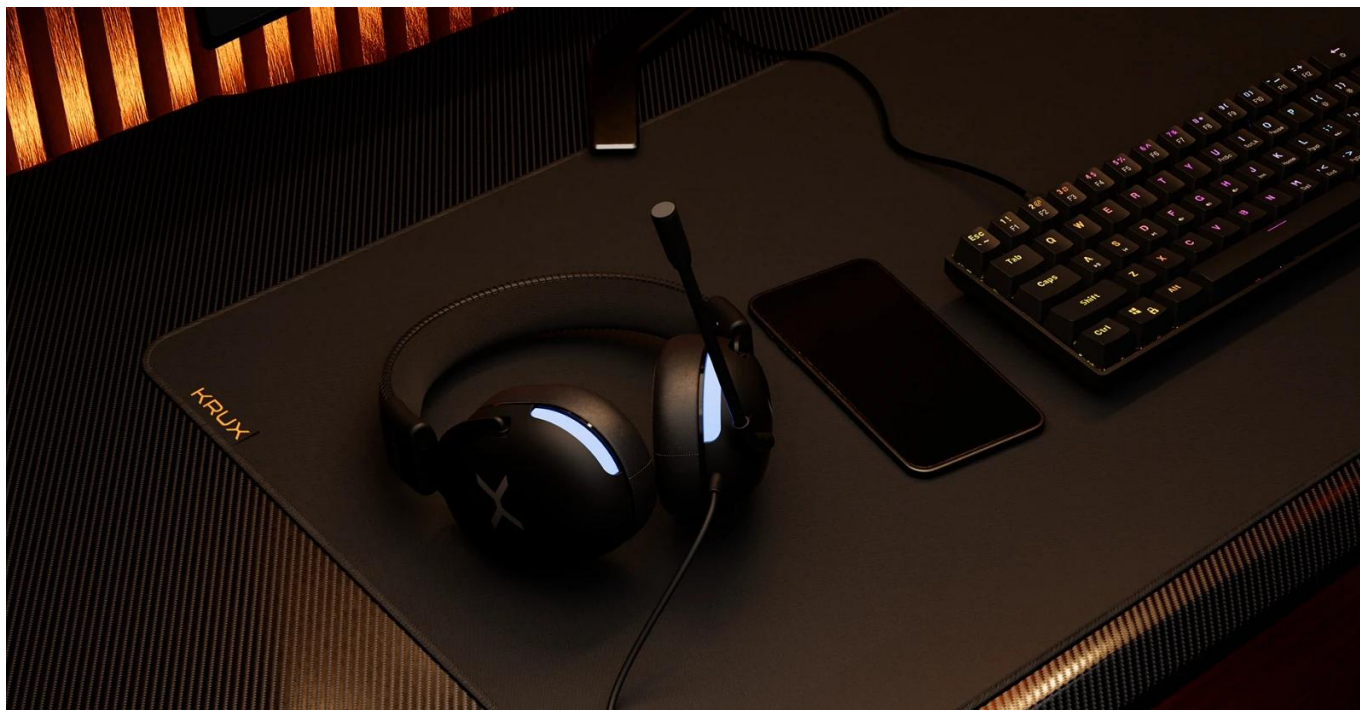

- 40mm měniče s frekvenčním rozsahem 20-20 000 Hz pro čistý stereo zvuk
- Sklopný mikrofon s automatickým ztlumením při vyklopení nahoru
- RGB podsvícení ovládané tlačítky na kabelu s výběrem barevných programů
- Hybridní náušníky z PU kůže a měkkého materiálu pro komfort a pasivní izolaci

- Univerzální 3,5mm jack konektor pro PC, notebooky, mobily, tablety a konzole
- Ovladač hlasitosti a RGB podsvícení přímo na 2m kabelu

Sklopný mikrofon s automatickým ztlumením

Mikrofon na ohebném rameni využijete při online hraní nebo volání s přáteli. Když zrovna nemluvíte, jednoduše jej vyklopte nahoru – automaticky se ztlumí.