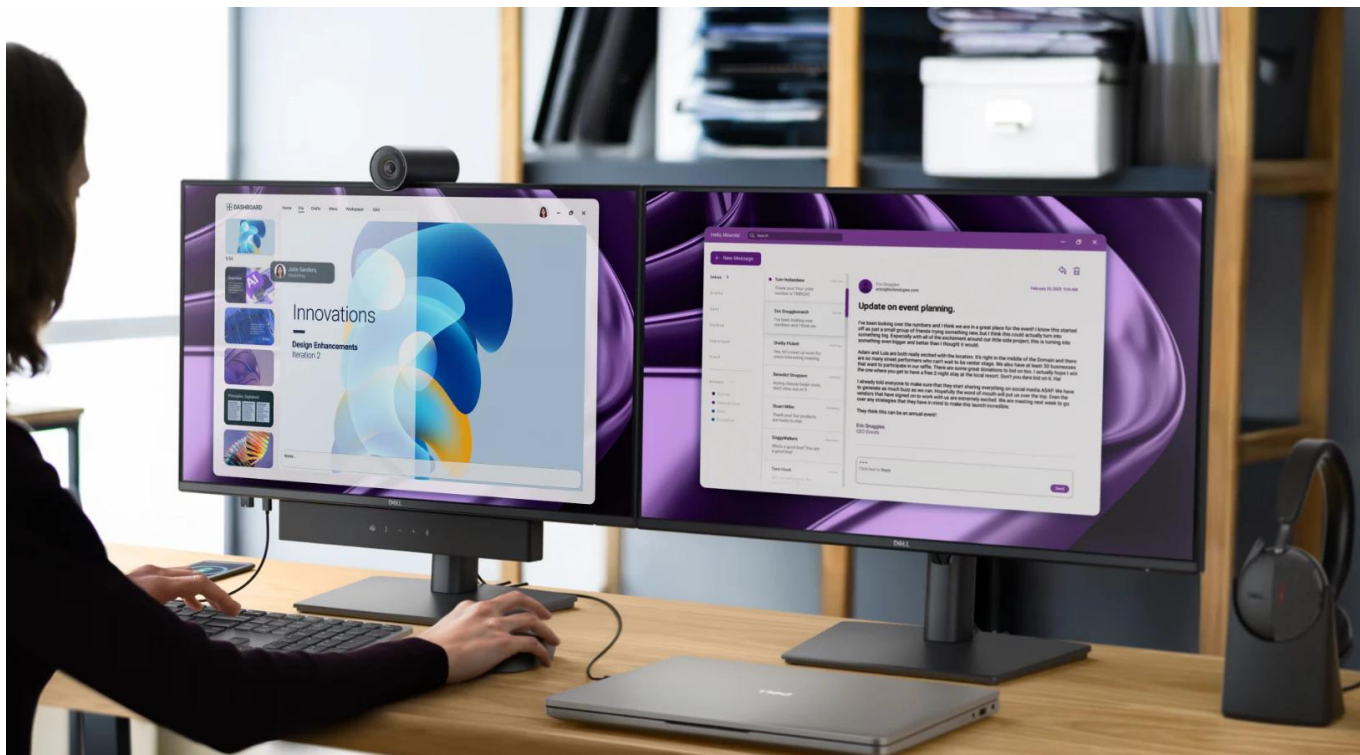

Záruka:

36 měs.

Stav:

Nové zboží

Popis

Dell Pro P 24 P2426HE

Profesionální monitor s komplexní konektivitou a certifikací pro komfort při práci.

Monitor **Dell Pro P2426HE** s úhlopříčkou **23,8"** a rozlišením **Full HD (1920 × 1080 px)** nabízí ideální řešení pro moderní kancelářské prostředí. Díky integrovanému **USB-C hubu s Power Delivery až 100 W** stačí jediný kabel pro přenos videa, dat, Ethernetu i napájení připojeného notebooku. **IPS panel** s obnovovací frekvencí **120 Hz** zajišťuje plynulé zobrazení a široké pozorovací úhly **178°/178°**.

Monitor disponuje **TÜV 4-Star certifikací** pro pohodlí očí s hardwarovou redukcí modrého světla na $\leq 35\%$ a technologií bez blikání. Barevné pokrytí **99 % sRGB** a **99 % BT.709** s kontrastním poměrem **1 500 : 1** a jasem **300 cd/m²** poskytuje přesné a živé zobrazení.

- IPS panel 23,8" s rozlišením 1920 × 1080 px, obnovovací frekvencí 120 Hz a dobou odezvy 5 ms (Fast)
- Barevné pokrytí 99 % sRGB a 99 % BT.709 s 8bitovou hloubkou barev (6-bit + FRC) pro 16,7 milionu barev
- Plně nastavitelný stojan s výškou 0 až 150 mm, náklonem -5°/+21°, otáčením ±45° a pivotem ±90°
- Snadno přístupné USB-C porty ve spodním rámečku s nabíjením až 15 W a indikací umístění na obrazovce
- Ekologická konstrukce z až 95 % recyklovaného plastu, certifikace EPEAT Gold, Climate+ a TCO Certified Edge
- Dell Display and Peripheral Manager pro vzdálenou správu a tiché firmware aktualizace během 2-3 minut

Ergonomie a montáž

Plně nastavitelný stojan umožňuje úpravu výšky v rozsahu 0 až 150 mm, náklon -5° až +21°, otáčení -45° až +45° a pivotu ±90° pro práci na výšku. Monitor je kompatibilní s **VESA 100 × 100 mm** pro montáž na stěnu nebo rameno. Díky ultratenkým rámečkům je ideální pro sestavy s více monitory.