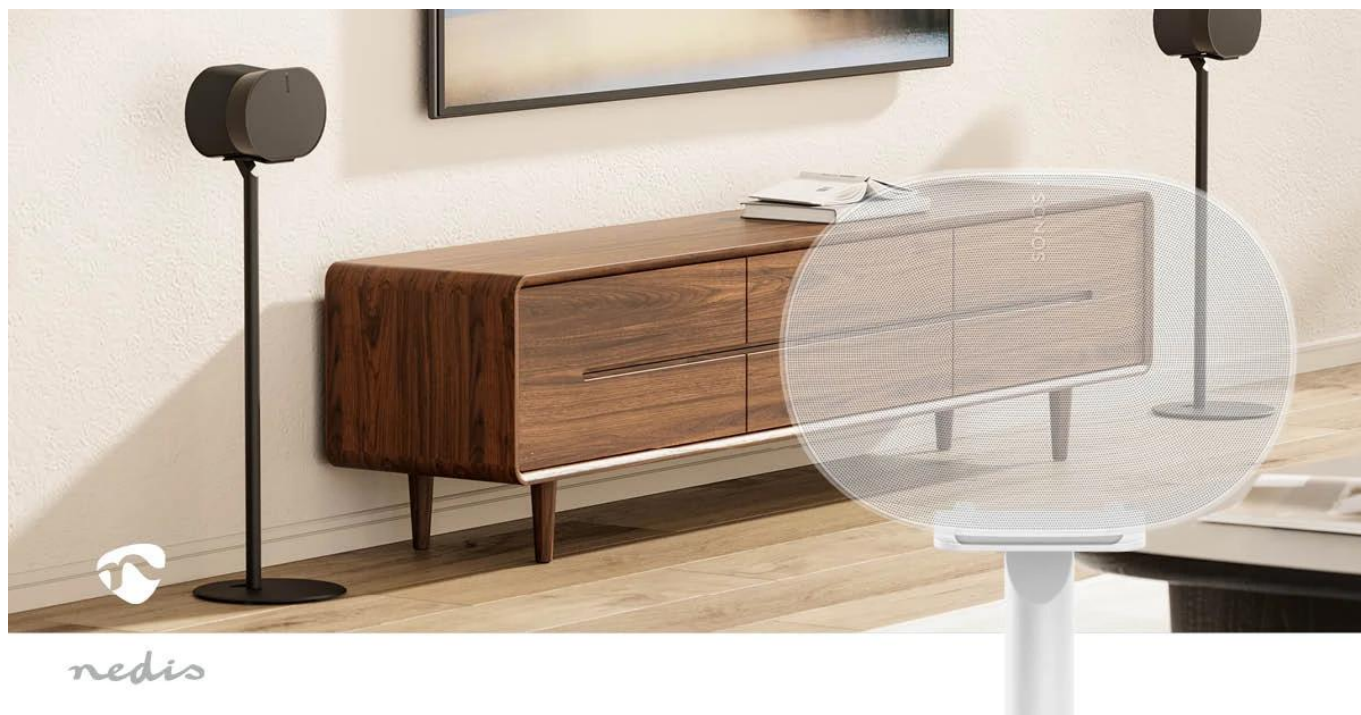

24 měs.

Stav:

Nové zboží

Popis

Nedis SPMT5950WT

Podlahový stojan navržený exkluzivně pro reproduktor Sonos® Era 300.

Prémiový stojan pro reproduktor **Sonos® Era 300** kombinuje elegantní design s praktickou funkčností. Díky **pevné výšce 715 mm** zajišťuje optimální umístění reproduktoru pro dokonalý zvukový zážitek z jakéhokoliv místa v místnosti. Stojan je vyroben z kombinace **ABS plastu a kovu**, což garantuje stabilitu a dlouhou životnost.

- Exkluzivní kompatibilita s reproduktorem Sonos® Era 300 pro dokonalé sladění
- Pevná výška 715 mm zajišťuje optimální poslech ze všech pozic v místnosti
- Robustní konstrukce z ABS plastu a kovu s nosností až 5 kg
- Integrovaný systém vedení kabelů ve sloupku pro úhledné skrytí vodičů
- Bezpečné upevňovací držáky pro stabilní uchycení reproduktoru

- Elegantní bílé provedení doplňující design Era 300

Stabilita a bezpečnost

Pevné upevňovací držáky zajišťují bezpečné uchycení reproduktoru a eliminují jakékoliv vibrace, které by mohly negativně ovlivnit kvalitu zvuku. Konstrukce je navržena tak, aby spolehlivě udržela reproduktor o hmotnosti až 5 kg.

Čisté a elegantní řešení

Systém vedení kabelů integrovaný přímo do sloupku stojanu umožňuje skrýt všechny kabely z dohledu. Výsledkem je čistý, minimalistický vzhled, který dokonale ladí s moderním designem reproduktoru Sonos® Era 300.