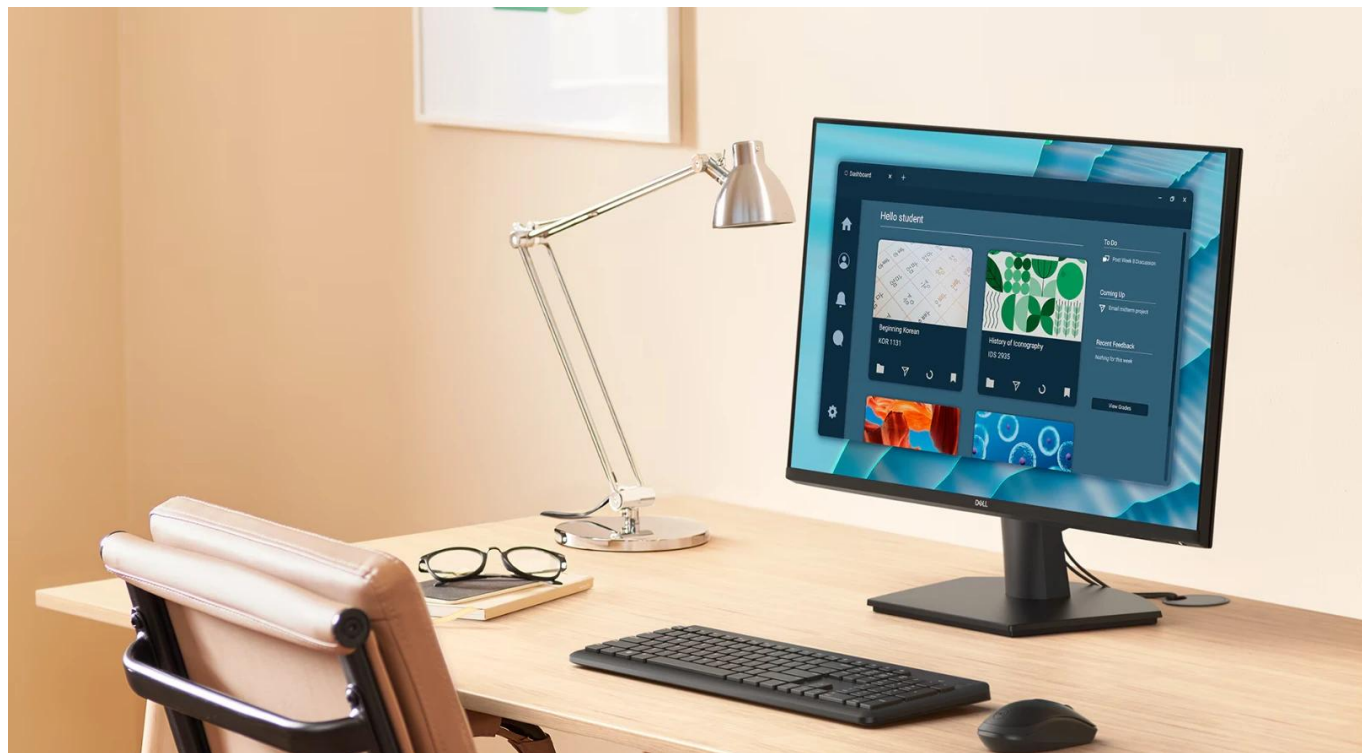

36 měs.

Stav:

Nové zboží

Popis

Dell SE2726H

Univerzální 27" Full HD monitor s vysokou obnovovací frekvencí a technologií pro ochranu očí.

Monitor Dell SE2726H kombinuje **27" IPS panel** s rozlišením **Full HD (1920 × 1080 px)** a vysokou **obnovovací frekvencí 144 Hz** pro plynulé zobrazení dynamického obsahu. Díky **TÜV Rheinland tříhvězdičkové certifikaci** zajišťuje pohodlné sledování s minimalizací namáhání očí při dlouhodobém používání.

Panel s **IPS technologií** poskytuje široké pozorovací úhly **178°/178°** a přesné podání barev s podporou **16,7 milionu barev**. Antireflexní povrchová úprava s tvrdostí **3H** redukuje odrazy a otisky prstů. Kompaktní design s tenkými rámečky maximalizuje zobrazovací plochu.

- 27" IPS panel s rozlišením Full HD 1920 × 1080 px a hustotou 81 PPI pro ostré zobrazení
- Vysoká obnovovací frekvence 144 Hz a doba odezvy 4 ms GtG pro plynulý obraz bez rozmazání

- AMD FreeSync™ technologie eliminuje trhání a sekání obrazu při hraní her a sledování videí
- TÜV Rheinland tříhvězdičková certifikace s technologií pro snížení modrého světla chrání oči
- Široké pozorovací úhly 178°/178° a barevný gamut 72 % NTSC (CIE 1931) zajišťují přesné barvy
- Dva HDMI porty s podporou HDCP 1.4 pro snadné připojení více zařízení
- Ekologická konstrukce bez BFR/PVC, se sklem bez arsenu a rtuti, certifikace Energy Star

Pohodlné nastavení a montáž

Monitor umožňuje **náklon o -5° až +21°** pro optimální nastavení pozorovacího úhlu. Podporuje montáž na stěnu nebo rameno pomocí standardu **VESA 100 × 100 mm**. Integrovaný držák kabelů udržuje pracovní prostor v pořádku.