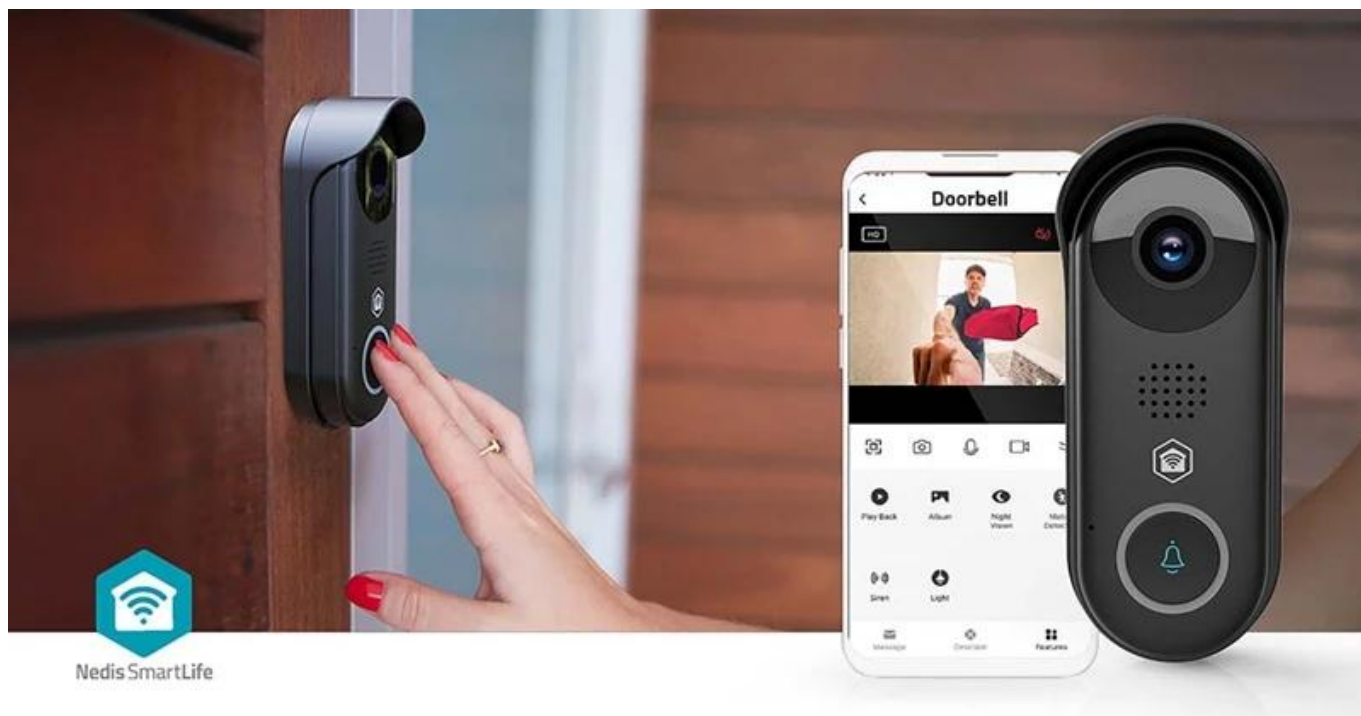

24 měs.

Stav:

Nové zboží

Popis

Videotelefon Nedis WIFICDP11BK - klid za i přede dveřmi

Chytrý dveřní videotelefon Nedis WIFICDP11BK vám dá rychle a jednoduše vědět, kdo čeká za dveřmi. Ať už je to návštěva, pošťák, nebo kurýr s balíčkem, stačí jen mrknout do telefonu. Videotelefon **Nedis WIFICDP11BK** disponuje **2Mpx Full HD kamerou**, která produkuje ostrý obraz a podporuje čisté záznamy. Navíc disponuje funkcí **nočního vidění**, takže potřebné detaily uvidíte ve dne i v noci.

Integrovaný pohybový senzor vás upozorní, že se někdo blíží, takže vaší pozornosti neunikne opravdu nikdo. Nechyby ani funkce pro **obousměrnou komunikaci** s návštěvníkem - z obývacího pokoje, nebo klidně z dovolené přes **mobilní aplikaci Nedis SmartLife**.

Chytrý dveřní videotelefon Nedis WIFICDP11BK se tak uplatní nejen jako zvonek, ale také jako prvek bezpečné domácnosti. Díky integraci s **Google Assistant** a **Amazon Alexa** se snadno stane součástí vaší chytré domácnosti. Pro instalaci lze využít stávající kabeláž zvonku.

Nedis WIFICDP11BK

Inteligentní Wi-Fi videotelefon s pokročilou detekcí pohybu a Full HD kvalitou obrazu pro maximální bezpečnost vašeho domova.

Moderní chytrý zvonek vybavený **2Mpx kamerou** s rozlišením **Full HD 1080p** a širokoúhlým objektivem **125°** poskytuje detailní přehled o dění před vašimi dveřmi. Vestavěný **snímač pohybu** s nastavitelnou oblastí detekce odesílá okamžitá push oznámení přímo do vašeho smartphonu, takže budete vždy informováni o návštěvách.