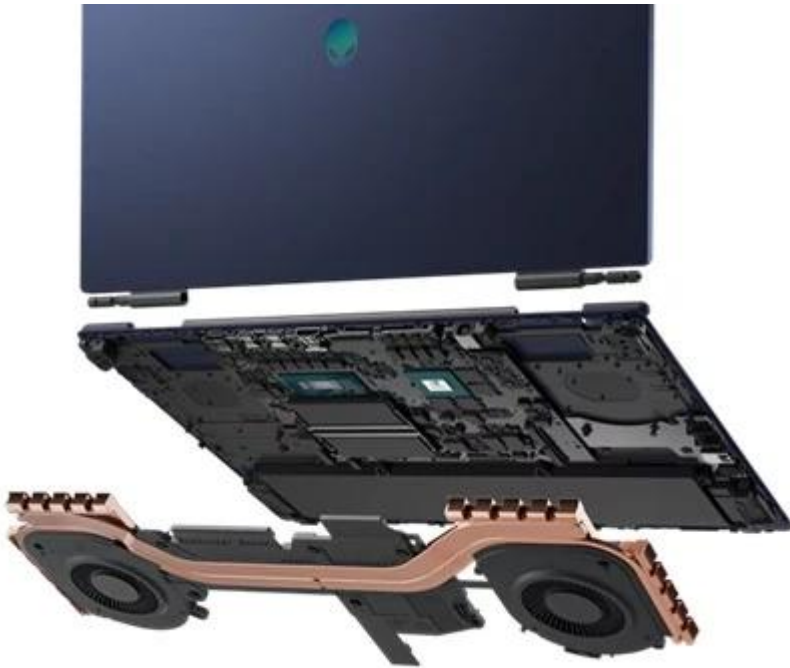

24 měsíců/12 m. aku. a

zdroj

Stav:

Nové zboží

Popis

DELL Alienware 16X Aurora AC16251 - připraveni na pořádné levelování?

Notebook DELL Alienware 16X Aurora AC16251 přináší na váš stůl surovou herní sílu. Záleží už jen na vás, jestli ji díky své šikovnosti dokážete přetavit ve vítězství. Z hlediska výkonu a technologií však tento model nedělá žádné kompromisy. Kombinace **procesoru Intel Core Ultra 9 275HX** a **grafické karty NVIDIA GeForce RTX 5070** s podporou **Ray Tracingu** vás vtáhne do precizně vykreslených herních světů, které nemají chybičku. CPU ve spolupráci s **32GB RAM typu DDR5** zajistí hladký chod náročných aplikací, multitasking nebo streamování. Bohatost stínů, odlesků a ucelenost grafiky oceníte nejenom během gamingu, ale také při editaci fotografií, videí a dalšího digitálního obsahu.

16palcový displej poskytuje komfortní plochu pro zobrazení a rozlišení **WQXGA**. **Obnovovací frekvence 240 Hz** zajistí potřebnou plynulost obrazu a hladké vykreslování. Nechybí ani technologie **ComfortView Plus** pro snížení námahy očí a ochranu před modrým světlem při dlouhodobém sledování displeje. Notebook **DELL Alienware 16X Aurora AC16251** se vyznačuje futuristickým designem, pod nímž se ukrývá pokročilé **chlazení Cryo-Chamber**.

Takto se skvěle vypořádá s vysokými teplotami, i když už začne během bitvy pořádně přituhovat. **Vzduch je odváděn čtyřmi výfukovými otvory** a podpoří stabilitu systému během enormní a dlouhotrvající zátěže. Ve výbavě nechybí podsvícená klávesnice, se kterou zvládnete hraní i ve tmě, nebo extra rychlá **SSD jednotka**, která načte aplikace, uložené herní pozice a celý systém během okamžiku.