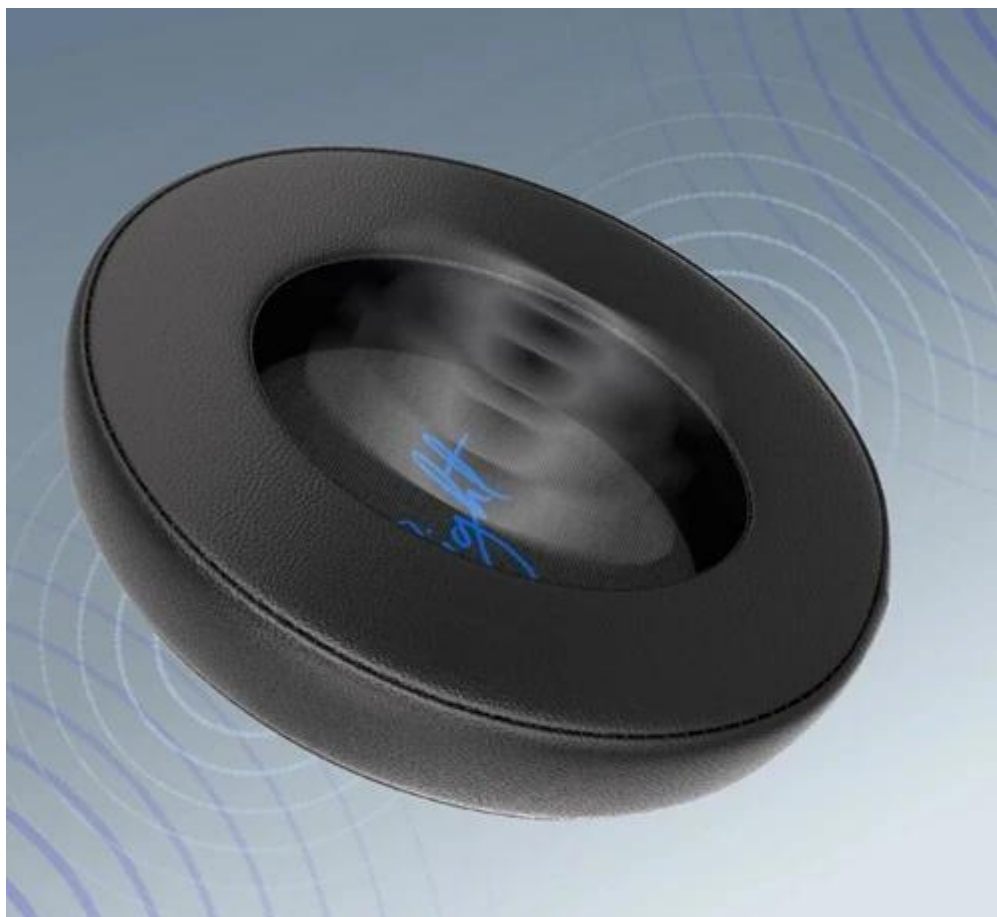

24 měs.

Stav:

Nové zboží

Popis

Endorfy Earpads Leather - luxus pro opravdové audiofilly

Kožené náušníky Endorfy Earpads Leather pro uživatele, kteří neberou kompromisy a spokojí se jen s prémiovou výbavou a komfortem. Náušníky jsou vyrobeny z **kvalitní PU kůže a paměťové pěny**. Díky tomu se optimálně přizpůsobí anatomii hlavy, uší, skvěle padnou a podporují dlouhodobé nošení bez otlaků.

Design se podílí také na **perfektní zvukové izolaci**, která vás vtáhne do centra dění, ať už hrajete hry, sledujete filmy, videa, streamy nebo posloucháte hudbu. **Náušníky Endorfy Earpads Leather** efektivně **blokují okolní hluk** a podporují hlubší a čistší audio detaily. Každý tón si tak vychutnáte naplno.

Elegantní **černé provedení s modrými označeními LEFT a RIGHT** dodává sluchátkům moderní vzhled a zároveň usnadňuje jejich správné nasazení. Paměťová pěna se dokonale přizpůsobí tvaru hlavy a uší, čímž zajišťuje optimální tlak a stabilitu během použití.

- Prémiová měkká PU kůže s vysokou odolností proti opotřebení
- Paměťová pěna se přizpůsobí anatomickým rysům uživatele
- Vylepšená zvuková izolace s hlubšími basovými frekvencemi
- Univerzální velikost s rozměry 110 × 90 mm pro širokou kompatibilitu
- Snadná a rychlá instalace díky praktickému montážnímu systému
- Kompatibilní se sluchátky Viro, Viro Plus a Viro Infra
- Stylové modré označení LEFT a RIGHT pro snadnou orientaci