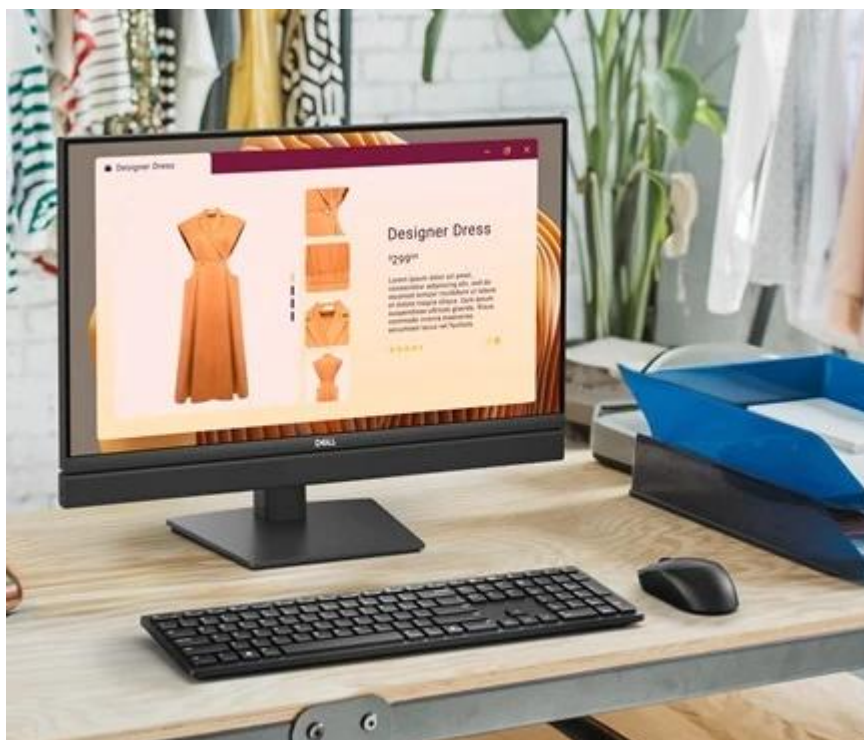

36 měs.

Stav:

Nové zboží

Popis

PC Dell Pro 24 AIO QC24250 Touch - vše v jednom monitoru

Stolní počítač Dell Pro 24 AIO QC24250 Touch v sobě kombinuje eleganci, praktický design a výkon, navíc okořeněný umělou inteligencí. Nabízí vše, co potřebujete pro snadnější pracovní život, efektivní plnění úkolů i každodenní multimediální zábavu. **All-in-One počítač Dell Pro 24 AIO QC24250 Touch** díky své konstrukci integruje všechny komponenty do jednoho monitoru.

Výrazně tak **šetří místo na vašem stole**, kde se nepovalují další nadbytečné kabely. Nevzhlednou bednu pod stolem nahradí stylový a štíhlý monitor, který vám umožní plné nasazení bez kompromisů. Počítač **Dell Pro 24 AIO QC24250 Touch** disponuje **procesorem Intel Core Ultra 7**, který zvládne kancelářskou práci i provoz moderního softwaru. Ve spojení se **16GB RAM DDR5** si poradí i s pořádnou dávkou **multitaskingu** a šlape plynule i při vysoké zátěži a s celou řadou aplikací běžících současně.

Displej s úhlopříčkou 23,8" produkuje obraz ve **Full HD** rozlišení a je vhodný pro práci i sledování multimédií. **SSD úložiště** podpoří vaši produktivitu rychlým přístupem k datům, načítáním aplikací i celého systému. **Kapacita 512 GB** je ideální pro ukládání jak firemních souborů, tak multimédií. Tento model je navíc vybaven **dotykovým displejem**, takže ovládání je ještě snazší a intuitivnější.

Zařízení nabízí **dotykovou obrazovku** pro intuitivní ovládání a **FHD HDR kameru** zajišťující vynikající kvalitu obrazu při videokonferencích. S operačním systémem **Windows 11 Pro**, operační pamětí **16 GB DDR5** a rychlým **512GB SSD** diskem poskytuje vše potřebné pro plynulý chod náročných aplikací a multitasking. Výškově nastavitelný stojan umožňuje přizpůsobit pozici monitoru pro maximální ergonomii při dlouhodobém používání.