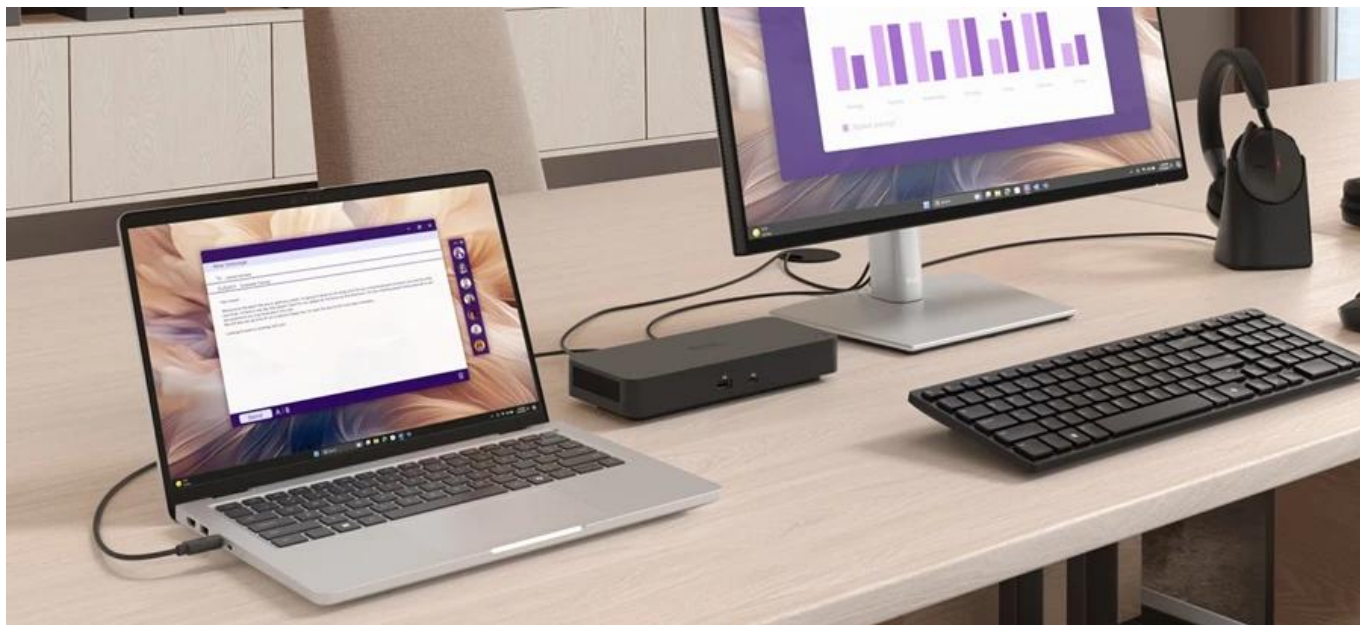

Kompaktní notebook Dell Pro 14 Plus PB14250, se kterým vám půjde i velmi náročná práce pěkně rychle od ruky. Je navržen pro potřeby moderních uživatelů, kteří chtějí svoji produktivitu podpořit nejenom vysokým výkonem, ale také funkční umělou inteligencí. Tento model kombinuje stylový design s nejnovějšími technologiemi, které jsou vhodné pro práci i multimediální zábavu. **Notebook Dell Pro 14 Plus PB14250** se vyznačuje štíhlou a **lehkou konstrukcí s váhou 1,53 kg**. Díky tomu se velmi jednoduše přenáší a je ideálním parťákem na cesty.

14palcový displej vykresluje obsah v ostrém a detailním rozlišení **Full HD+**. Jasně a čistě zobrazí dokumenty, aplikace, běžnou grafiku a je optimální také pro sledování filmů, videí a dalšího multimediálního obsahu. O výkon se stará **procesor Intel Core Ultra 7 255U** a operační paměť s kapacitou **16 GB RAM**. Díky tomu zvládne provoz náročných aplikací, mimořádně pokročilý multitasking a nezastaví se ani při zahlcení větším počtem procesů. Přítomná **512GB SSD jednotka** představuje komfortní úložiště pro ukládání dat i technologii pro zrychlené načítání aplikací i celého systému.

Dell Pro 14 Plus PB14250

Výkonný business notebook s hliníkovým šasi a pokročilými bezpečnostními funkcemi.

Představujeme profesionální notebook Dell Pro 14 Plus, který kombinuje výkon **12jádrového procesoru Intel® Core™ Ultra 7 255U** s elegantním hliníkovým provedením. S **14" Full HD+ displejem** v poměru stran 16 : 10 a antireflexní úpravou nabízí dostatek prostoru pro produktivní práci a příjemné sledování obsahu.