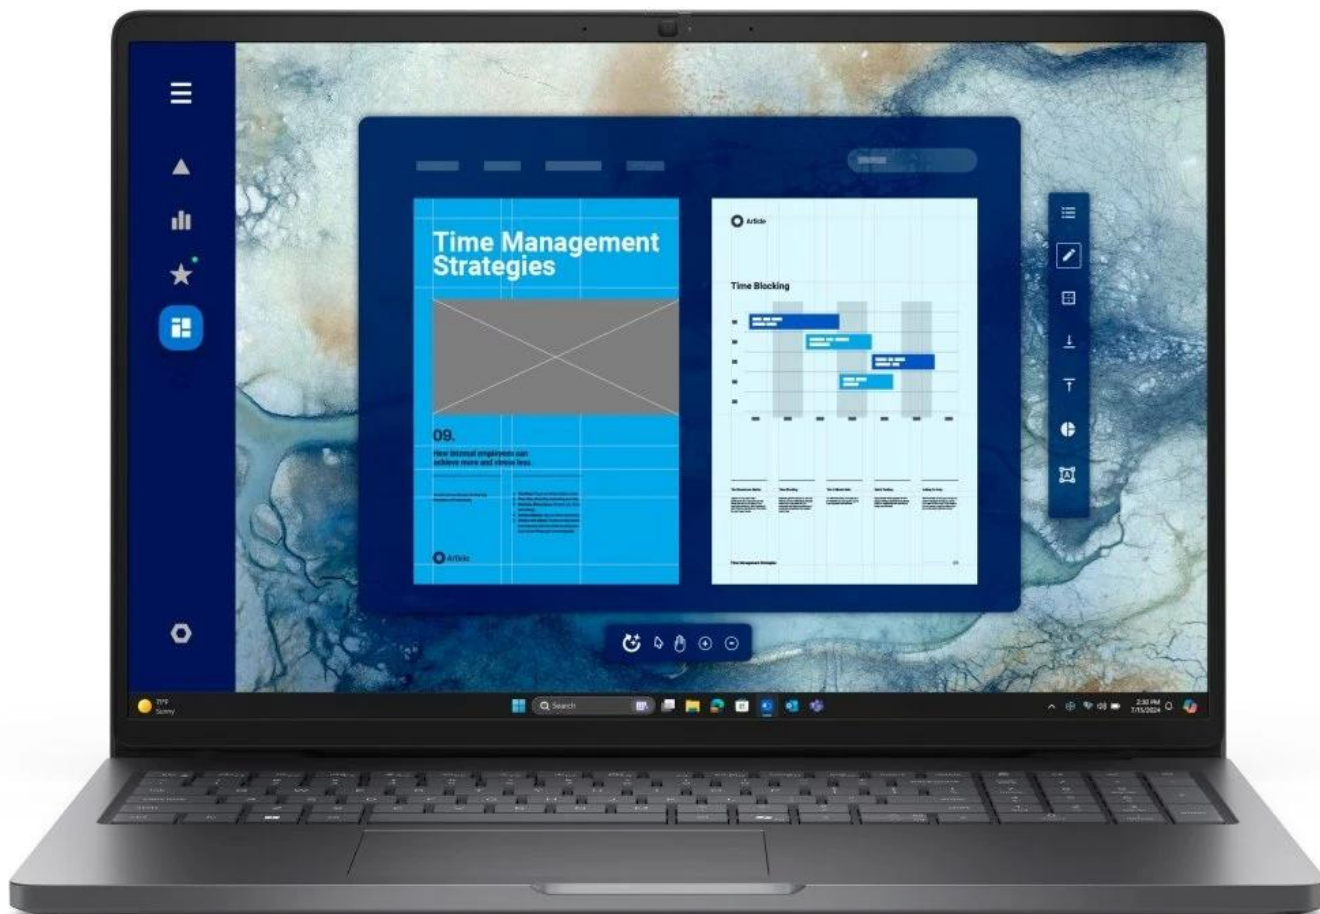

36 měsíců/12 m. aku. a zdroj

Stav:

Nové zboží

Popis

Dell Pro 16 PC16250 - připravení na moderní AI?

Notebook Dell Pro 16 PC16250 je spolehlivý pracant, se kterým ke svým projektům a úkolům přidáte také špetku originality umělé inteligence. Tento model je vybaven **procesorem Intel Core 5 120U**, který zvládne všechny PC činnosti moderní doby. CPU spolu s **nadstandardní 16GB RAM DDR5** zajistí spolehlivý provoz toho nejnáročnějšího softwaru i multitasking a postará se nejen o práci, ale také zábavu.

Displej s úhlopříčkou 16 palců nabízí plochu pro komfortní zobrazení aplikací, tabulek, dokumentů a samozřejmě digitálních multimédií. **Full HD+ rozlišení** produkuje jasný a ostrý obraz, který je dokonale čitelný i díky antireflexní úpravě.

Microsoft Copilot - váš tvůrčí asistent

Jednoduchý a snadno použitelný **AI nástroj Copilot** vám pomůže s každým úkolem. Tato **umělá inteligence** dokáže zpracovat velké množství informací a vytvořit vstupní podklady, rešerše, celý projekt nebo jen jeho část, a spoustu dalšího. Stiskem jediné klávesy na klávesnici spustíte pomocníka, který vám vždy přijde na pomoc, ať už hledáte informaci, inspiraci nebo návrh řešení. Co umí? Odpovídat na otázky, **psát, tvořit obrázky a generovat** další obsah podle toho, co si přejete.

Dell Pro 16 PC16250

Moderní 16" business notebook s procesorem Intel Core 5 a pokročilými bezpečnostními funkcemi.

Představujeme výkonný pracovní notebook Dell Pro 16 PC16250, nástupce modelu Latitude 3550, vybavený 10jádrovým