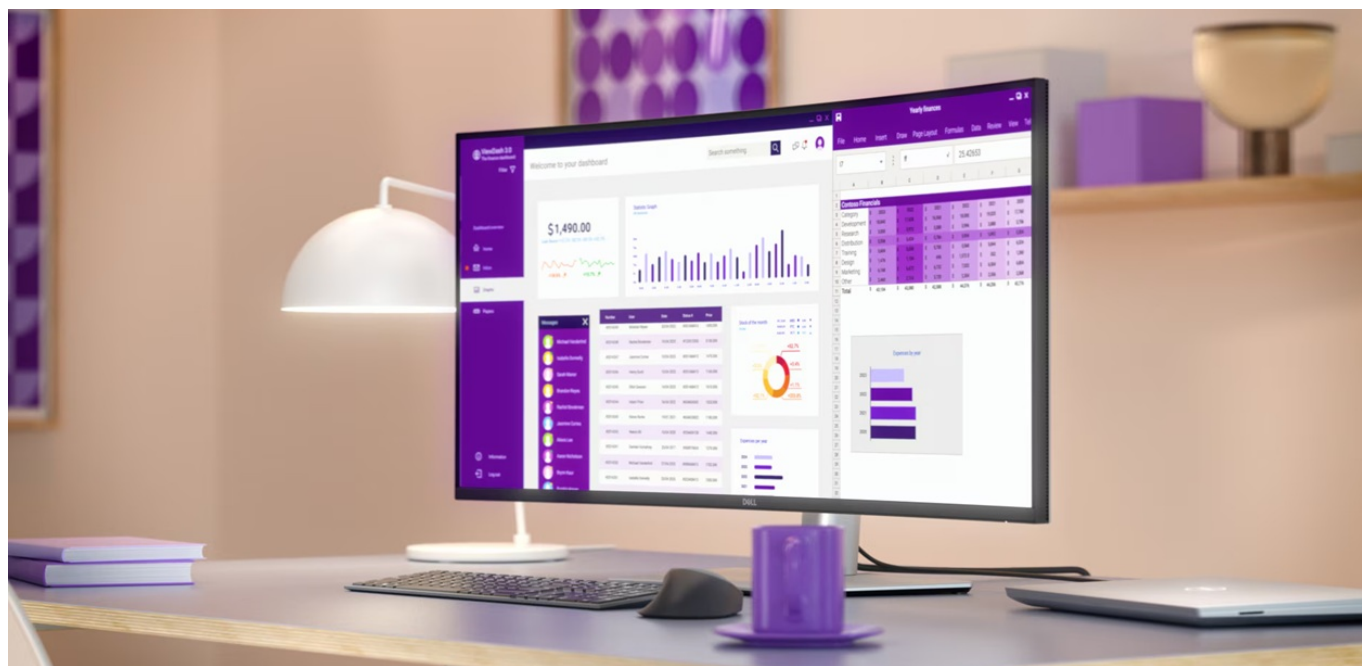

36 měs.

Stav:

Nové zboží

Popis

Monitor Dell Pro 34 Plus P3425WE - takhle se na práci musí

Prohnutý monitor Dell Pro 34 Plus P3425WE představuje výkon a ultra jemné rozlišení v elegantním designu. **Displej s úhlopříčkou 34,1 palců** vám zprostředkuje optimální plochu pro práci s moderním softwarem, sledování tabulek, dokumentů i multimédií zábavu. Díky **rozlišení WQHD** je monitor Dell Pro 34 Plus P3425WE ideální **pro kreativní činnosti, editaci nebo tvorbu digitálního obsahu**. WQHD rozlišení je zárukou ostrého obrazu, který zachytí všechny detaily, a díky tomu posune pracovní projekty i multimediální zážitky na další úroveň. **Obnovovací frekvence 100 Hz** zajistí méně blikání a více plynulého pohybu bez rušivých vlivů.

S více porty se to lépe táhne

Potěší také **bohatá konektivita**, která podpoří flexibilní činnost s celou řadou periferních zařízení a připojení různých zdrojů obrazu. K dispozici jsou porty **HDMI** a **DisplayPort**, nároční uživatelé ocení také přítomnost **USB 3.0** nebo **RJ-45** pro přímý a stabilní Ethernet. Nechybí ani praktické řešení **USB-C**, které vám umožní přenášet data nebo video a kompatibilní zařízení napájet výkonem až 90 W, a to jediným kabelem.

Dell Pro 34 Plus P3425WE

Prohnutý LED monitor s úhlopříčkou **34,1"** nabízí rozlišení **3440 × 1440** bodů s poměrem stran 21 : 9, jasem **350 cd/m²**, dobou odezvy 8 ms, obnovovací frekvencí **100 Hz** a pokrytím 99 % sRGB barevné palety. Příjemné jsou také pozorovací úhly **178° horizontálně i vertikálně**. Pro připojení periférií jsou k dispozici **tři USB 3.0 porty**, ethernetový port **RJ-45** a dva porty **USB-C**, z nichž jeden kromě vysokorychlostního přenosu videa a dat umožňuje napájení připojených zařízení až do 90 W. Zjistíte potěší také výškově nastavitelný podstavec.