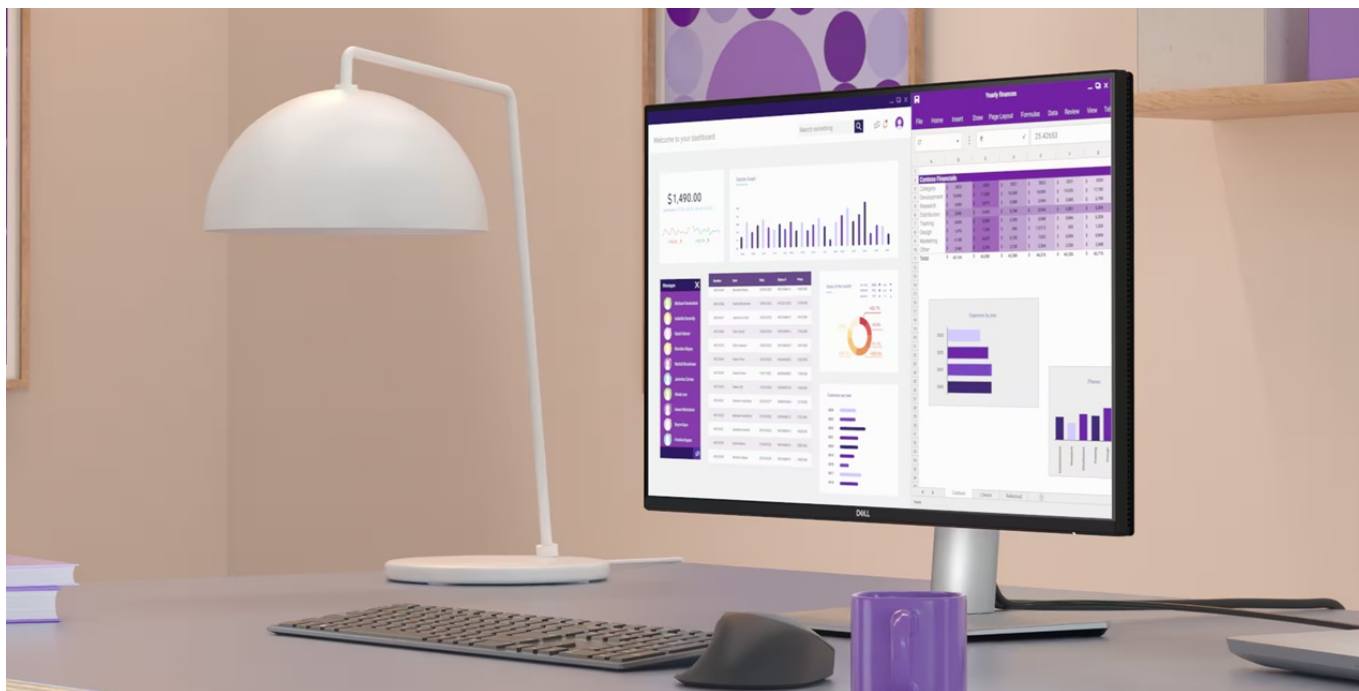

36 měs.

Stav:

Nové zboží

Popis

4K monitor Dell Pro 32 Plus P3225QE - takhle se na práci musí

Monitor Dell Pro 27 Plus P3225QE představuje výkon a ultra jemné rozlišení v elegantním designu. **Displej s úhlopříčkou 32 palců** vám zprostředkuje optimální plochu pro práci s moderním softwarem, sledování tabulek, dokumentů i multimédií zábavu. Díky **rozlišení 4K Ultra HD** je monitor Dell Pro 32 Plus P3225QE ideální **pro kreativní činnosti, editaci nebo tvorbu digitálního obsahu**. 4K rozlišení je zárukou ostrého obrazu, který zachytí všechny detaily, a díky tomu posune pracovní projekty i multimediální zážitky na další úroveň. **Obnovovací frekvence 100 Hz** zajistí méně blikání a více plynulého pohybu bez rušivých vlivů.

Výškově nastavitelný stojan s funkcí Pivot se postará o patřičný komfort a ergonomii během dlouhých hodin práce. Kromě námahy těla snižuje také námahu očí. **Technologie ComfortView Plus** potlačuje intenzitu modrého světla a efektivně chrání váš zrak při dlouhodobém sledování displeje.

Dell Pro 32 Plus P3225QE

LED monitor s úhlopříčkou **32"** disponující 4K Ultra HD rozlišením **3840 × 2160** obrazových bodů s poměrem stran **16 : 9**. Nabízí jas **350 cd/m²**, kontrastní poměr **1500 : 1**, 99% pokrytí sRGB, dobu odezvy **5 ms** a obnovovací frekvenci **100 Hz**. Pozorovací úhly **178° horizontálně i vertikálně** zaručí skvělou viditelnost z jakéhokoliv úhlu. K dispozici jsou také **tři porty USB 3.0**, ethernetový port **RJ-45** a dva porty **USB-C**, z nichž jeden kromě vysokorychlostního přenosu videa a dat umožňuje napájení připojených zařízení až do 90 W. Potěší také výškově nastavitelný stojan a funkce **Pivot**, která umožňuje otočení obrazovky o 90°.