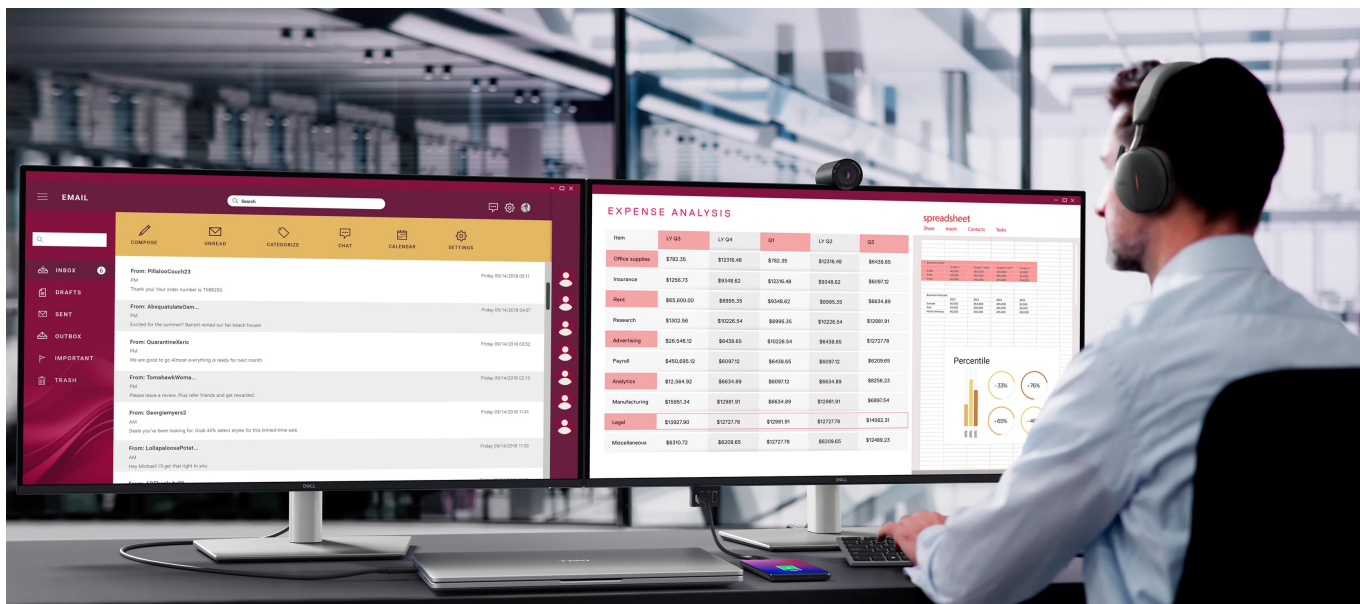

36 měs.

Stav:

Nové zboží

Popis

Monitor Dell Pro 32 Plus P3225DE - takhle se na práci musí

Monitor Dell Pro 32 Plus P3225DE představuje výkon a ultra jemné rozlišení v elegantním designu. **Displej s úhlopříčkou 32 palců** vám zprostředkuje optimální plochu pro práci s moderním softwarem, sledování tabulek, dokumentů i multimédií zábavu. Díky **rozlišení QHD** je monitor Dell Pro 32 Plus P3225QD ideální **pro kreativní činnosti, editaci nebo tvorbu digitálního obsahu**. Quad HD rozlišení produkuje ostrý obraz, který zachytí potřebné detaily, a díky tomu posune vaše pracovní projekty i multimediální zážitky zase o kus dál. **Obnovovací frekvence 100 Hz** zajistí méně blikání a více plynulého pohybu bez rušivých vlivů.

Výškově nastavitelný stojan s funkcí Pivot se postará o patřičný komfort a ergonomii během dlouhých hodin práce. Kromě námahy těla snižuje také námahu očí. **Technologie ComfortView Plus** potlačuje intenzitu modrého světla a efektivně chrání váš zrak při dlouhodobém sledování displeje.

Dell Pro 32 Plus P3225DE

LED monitor s úhlopříčkou **32"** disponující Quad HD rozlišením **2560 x 1440** obrazových bodů s poměrem stran **16 : 9**. Nabízí jas **350 cd/m²**, kontrastní poměr **1500 : 1**, 99% pokrytí sRGB, dobu odezvy **5 ms** a obnovovací frekvenci **100 Hz**. Pozorovací úhly **178° horizontálně i vertikálně** zaručí skvělou viditelnost z jakéhokoliv úhlu. K dispozici jsou také **tři porty USB 3.0**, ethernetový port **RJ-45** a dva porty **USB-C**, z nichž jeden kromě vysokorychlostního přenosu videa a dat umožňuje napájení připojených zařízení až do 90 W. Díky technologii **Daisy Chain** lze jednoduše propojit více monitorů a připojit je k počítači jediným kabelem. Potěší také výškově nastavitelný stojan a funkce **Pivot**, která umožňuje otočení