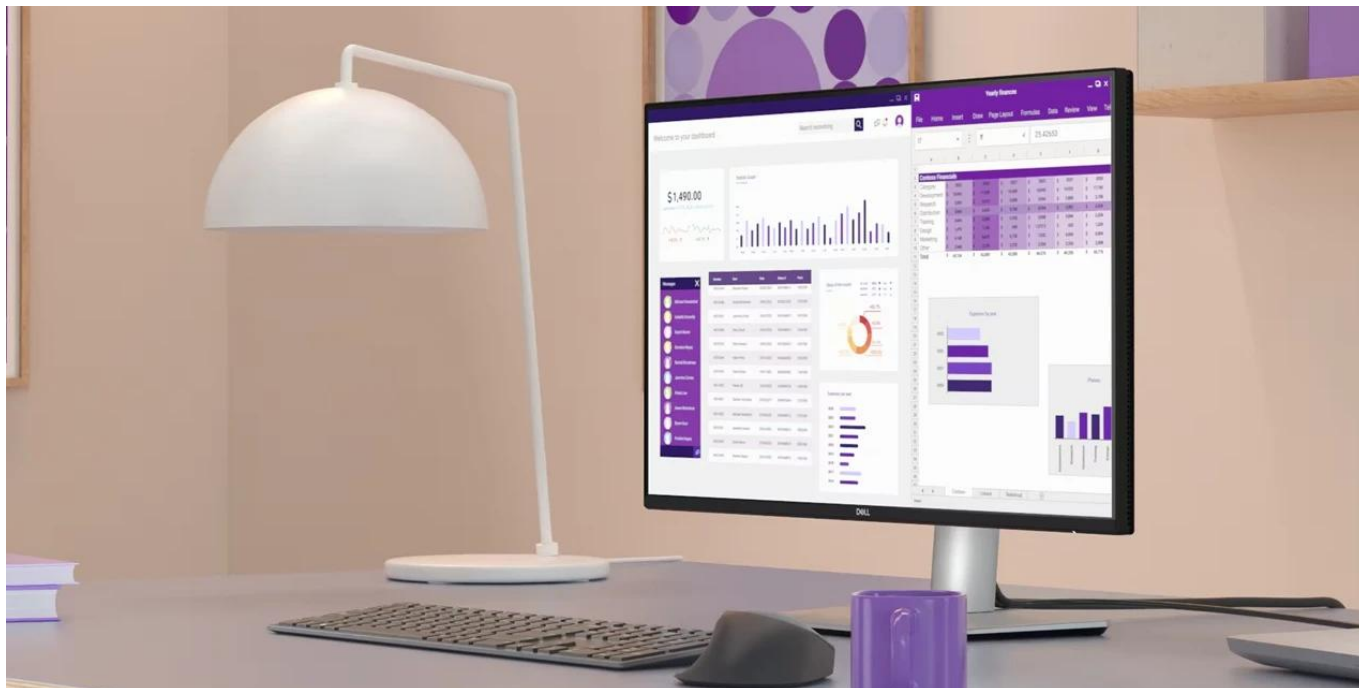

36 měs.

Stav:

Nové zboží

Popis

4K monitor Dell Pro 27 Plus P2725QE - takhle se na práci musí

Monitor Dell Pro 27 Plus P2725QE představuje výkon a ultra jemné rozlišení v elegantním designu. Displej s úhlopříčkou 27 palců vám zprostředkuje optimální plochu pro práci s moderním softwarem, sledování tabulek, dokumentů i multimedií zábavu. Díky rozlišení **4K Ultra HD** je monitor **Dell Pro 27 Plus P2725QE** ideální pro kreativní činnosti, editaci nebo tvorbu digitálního obsahu. 4K rozlišení je zárukou ostrého obrazu, který zachytí všechny detaily, a díky tomu posune pracovní projekty i multimediální zážitky na další úroveň. **Obnovovací frekvence 100 Hz** zajistí méně blikání a více plynulého pohybu bez rušivých vlivů.

Výškově nastavitelný stojan s funkcí Pivot se postará o patřičný komfort a ergonomii během dlouhých hodin práce. Kromě námahy těla snižuje také námahu očí. **Technologie ComfortView Plus** potlačuje intenzitu modrého světla a efektivně chrání váš zrak při dlouhodobém sledování displeje.

Dell Pro 27 Plus P2725QE

LED monitor s úhlopříčkou **27"** disponující 4K Ultra HD rozlišením **3840 × 2160** obrazových bodů s poměrem stran **16 : 9**. Nabízí jas **350 cd/m²**, kontrastní poměr **1500 : 1**, 99% pokrytí sRGB, dobu odezvy **5 ms** a obnovovací frekvenci **100 Hz**. Pozorovací úhly **178° horizontálně i vertikálně** zaručí skvělou viditelnost z jakéhokoliv úhlu. K dispozici jsou také **tři porty USB 3.0**, ethernetový port **RJ-45** a dva porty **USB-C**, z nichž jeden kromě vysokorychlostního přenosu videa a dat umožňuje napájení připojených zařízení až do 90 W. Potěší také výškově nastavitelný stojan a funkce **Pivot**, která umožňuje otočení obrazovky o 90°.