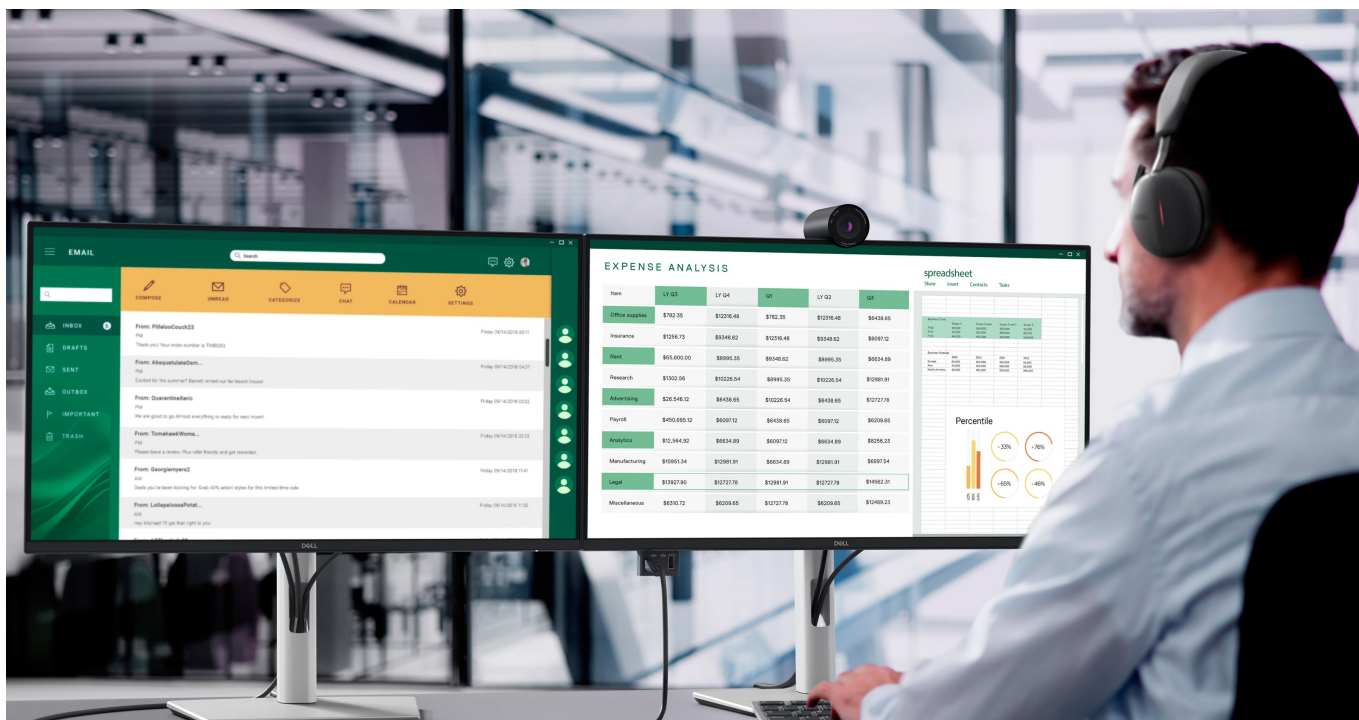

Záruka:

36 měs.

Stav:

Nové zboží

Popis

Dell Pro 27 Plus P2725DE - komfortní pohled na tabulky i multimédia

Monitor Dell Pro 27 Plus P2725DE je připraven na jakýkoli úkol. Přináší 24palcový displej, na kterém zobrazíte pracovní povinnosti i multimédia pro každodenní zábavu. Obrazovka nabízí obraz v **QHD rozlišení**, díky čemuž vykresluje obsah ostře a s velkou mírou detailů. **Technologie IPS** zajišťuje široké pozorovací úhly, díky kterým můžete obsah sledovat pohodlně i při pohledu ze stran. Díky **99% pokrytí sRGB** je zajištěno přesné a konzistentní podání barev.

Technologie Daisy Chain vám umožní jednoduše propojit více monitorů jediným kabelem a získat enormní plochu pro náročnou práci. **Vylepšený režim ComfortView Plus** snižuje vyzařování modrého světla a přispívá ke komfortnímu sledování obsahu na displeji po celý den. Díky **obnovovací frekvenci 100 Hz** je obraz hladký a bez rušivých vlivů vykresluje i plynulé pohyby. **Výškově nastavitelný stojan s funkcí Pivot** umožní flexibilní přizpůsobení pozice podle vašich požadavků.

Dell Pro 27 Plus P2725DE

LED monitor s úhlopříčkou **27"** disponující Quad HD rozlišením **2560 × 1440** obrazových bodů s poměrem stran **16 : 9**. Nabízí jas **350 cd/m²**, kontrastní poměr **1500 : 1**, 99% pokrytí sRGB, dobu odezvy **5 ms** a obnovovací frekvenci **100 Hz**. Pozorovací úhly **178° horizontálně i vertikálně** zaručí skvělou viditelnost z jakéhokoliv úhlu. K dispozici jsou také **tři porty USB 3.0**, ethernetový port **RJ-45** a dva porty **USB-C**, z nichž jeden kromě vysokorychlostního přenosu videa a dat umožňuje napájení připojených zařízení až do 90 W. Díky technologii **Daisy Chain** lze jednoduše propojit více monitorů a připojit je k počítači jediným kabelem. Potěší také výškově nastavitelný stojan a funkce **Pivot**, která umožňuje otočení obrazovky o 90°.