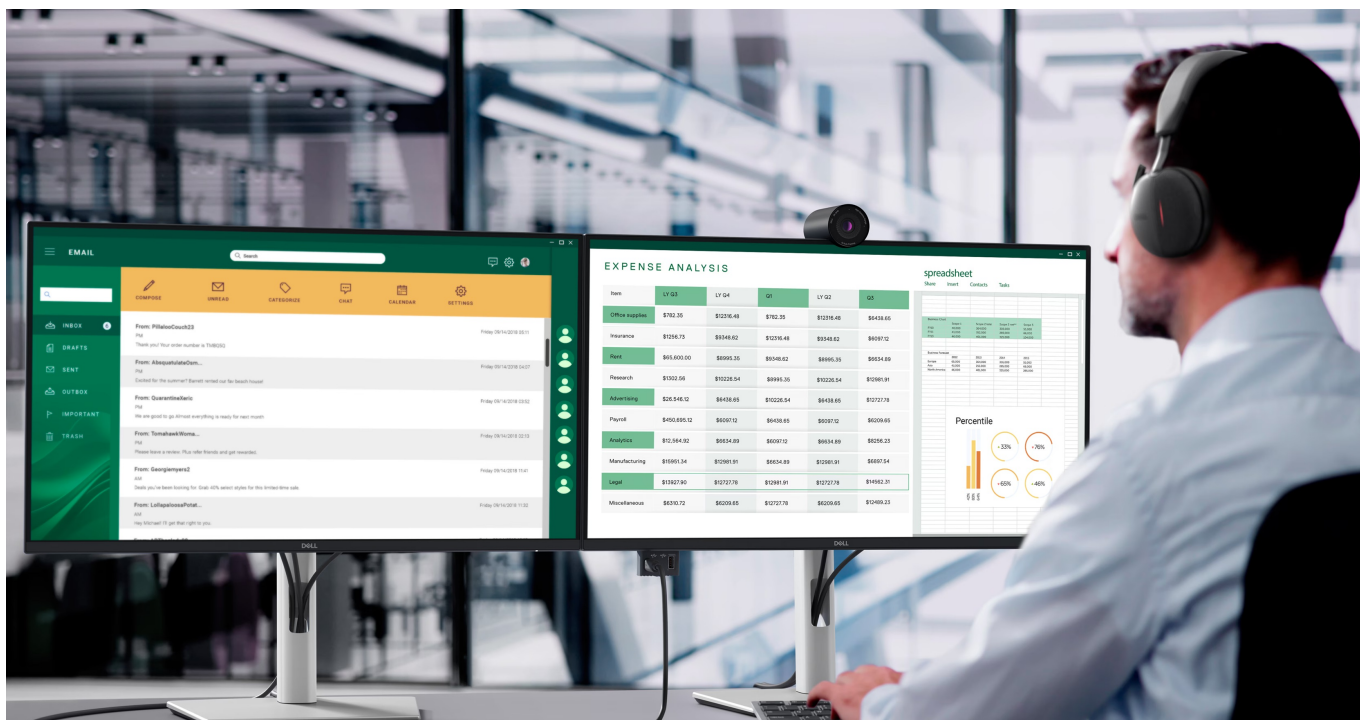

Záruka:

36 měs.

Stav:

Nové zboží

Popis

Dell Pro 24 Plus P2425DE - komfortní pohled na tabulky i multimédia

Monitor Dell Pro 24 Plus P2425DE je připraven na jakýkoli úkol. Přináší 24palcový displej, na kterém zobrazíte pracovní povinnosti i multimédia pro každodenní zábavu. Obrazovka nabízí obraz v **QHD rozlišení**, díky čemuž vykresluje obsah ostře a s velkou mírou detailů. **Technologie IPS** zajišťuje široké pozorovací úhly, díky kterým můžete obsah sledovat pohodlně i při pohledu ze stran. Díky **99% pokrytí sRGB** je zajištěno přesné a konzistentní podání barev.

Technologie Daisy Chain vám umožní jednoduše propojit více monitorů jediným kabelem a získat enormní plochu pro náročnou práci. **Vylepšený režim ComfortView Plus** snižuje vyzařování modrého světla a přispívá ke komfortnímu sledování obsahu na displeji po celý den. Díky **obnovovací frekvenci 100 Hz** je obraz hladký a bez rušivých vlivů vykresluje i plynulé pohyby. **Výškově nastavitelný stojan s funkcí Pivot** umožní flexibilní přizpůsobení pozice podle vašich požadavků.

Dell Pro 24 Plus P2425DE

LED monitor s úhlopříčkou **23,8"** disponující Quad HD rozlišením **2560 × 1440** obrazových bodů s poměrem stran **16 : 9**. Nabízí jas **350 cd/m²**, kontrastní poměr **1500 : 1**, 99% pokrytí sRGB, dobu odezvy **5 ms** a obnovovací frekvenci **100 Hz**. Pozorovací úhly **178° horizontálně i vertikálně** zaručí skvělou viditelnost z jakéhokoliv úhlu. K dispozici jsou také **tři porty USB 3.0**, ethernetový port **RJ-45** a dva porty **USB-C**, z nichž jeden kromě vysokorychlostního přenosu videa a dat umožňuje napájení připojených zařízení až do 90 W. Díky technologii **Daisy Chain** lze jednoduše propojit více monitorů a připojit je k počítači jediným kabelem. Potěší také výškově nastavitelný stojan a funkce **Pivot**, která umožňuje otočení obrazovky o 90°.