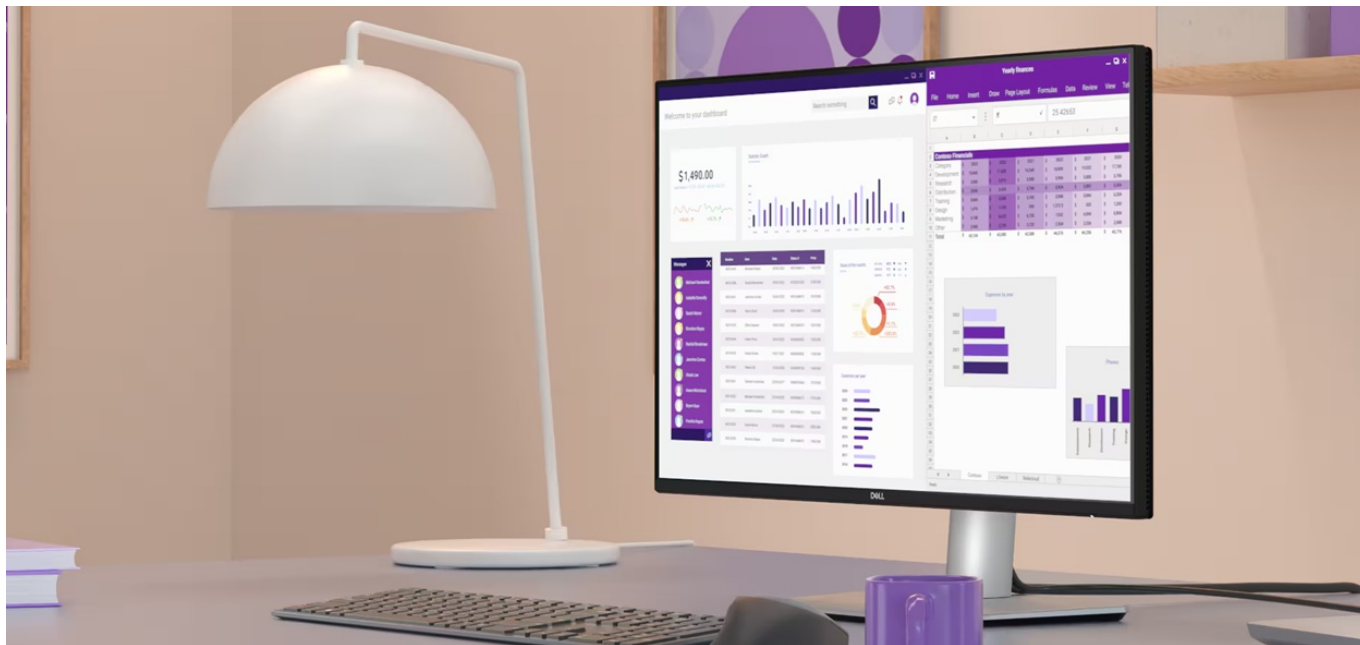

Záruka:

36 měs.

Stav:

Nové zboží

Popis

Dell Pro 24 Plus P2425D - komfortní pohled na tabulky i multimédia

Monitor Dell Pro 24 Plus P2425D je připraven na jakýkoli úkol. Přináší 24palcový displej, na kterém zobrazíte pracovní povinnosti i multimédia pro každodenní zábavu. Obrazovka nabízí obraz v **QHD rozlišení**, díky čemuž vykresluje obsah ostře a s velkou mírou detailů. **Technologie IPS** zajišťuje široké pozorovací úhly, díky kterým můžete obsah sledovat pohodlně i při pohledu ze stran. Díky **99% pokrytí sRGB** je zajištěno přesné a konzistentní podání barev.

Vylepšený režim ComfortView Plus snižuje vyzařování modrého světla a přispívá ke komfortnímu sledování obsahu na displeji po celý den. Díky **obnovovací frekvenci 100 Hz** je obraz hladký a bez rušivých vlivů vykresluje i plynulé pohyby. **Výškově nastavitelný stojan s funkcí Pivot** umožní flexibilní přizpůsobení pozice podle vašich požadavků.

Dell Pro 24 Plus P2425D

LED monitor s úhlopříčkou **23,8"** disponující Quad HD rozlišením **2560 × 1440** obrazových bodů s poměrem stran **16 : 9**. Nabízí jas **350 cd/m²**, kontrastní poměr **1500 : 1**, 99% pokrytí sRGB, dobu odezvy **5 ms** a obnovovací frekvenci **100 Hz**. Pozorovací úhly **178° horizontálně i vertikálně** zaručí skvělou viditelnost z jakéhokoliv úhlu. K dispozici jsou také **tři porty USB 3.0** a port **USB-C**, který umožňuje napájení připojených zařízení až do 15 W. Potěší také výškově nastavitelný stojan a funkce **Pivot**, která umožňuje otočení obrazovky o 90°.