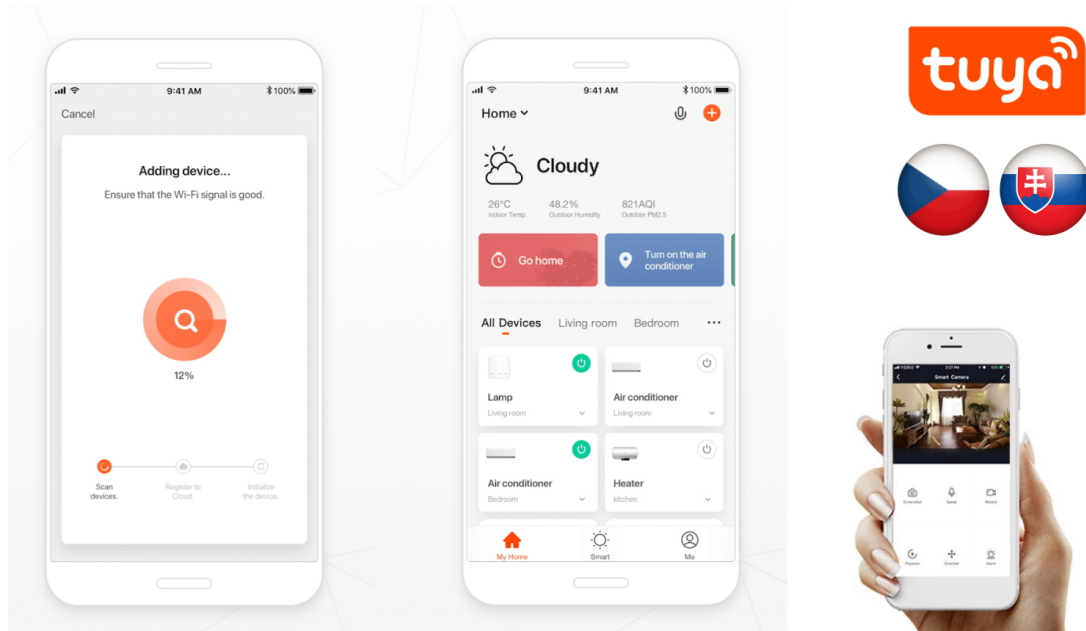

### IMMAX NEO SMART chytrá zásuvka bez kolíku (typ F) 07801L

Chytrá Wi-Fi zásuvka je navržena k **ovládání elektrických spotřebičů** odkudkoliv přes internet. Můžete tak automatizovat zapínání spotřebičů či sledovat **spotřebu energie**. K dispozici je navíc také **USB** port a port **USB-C** pro snadné nabíjení mobilních zařízení. Zásuvku lze ovládat skrze bezplatnou aplikaci **IMMAX NEO PRO**, která je kompatibilní s iOS i Android, s hlasovými asistenty Amazon Alexa, Apple Siri, Google Assistant a dále se systémy TUYA a LIDL.

### POZOR

Pro připojení do aplikace je zapotřebí mít chytrou Zigbee bránu Tuya (např. 07117-4).