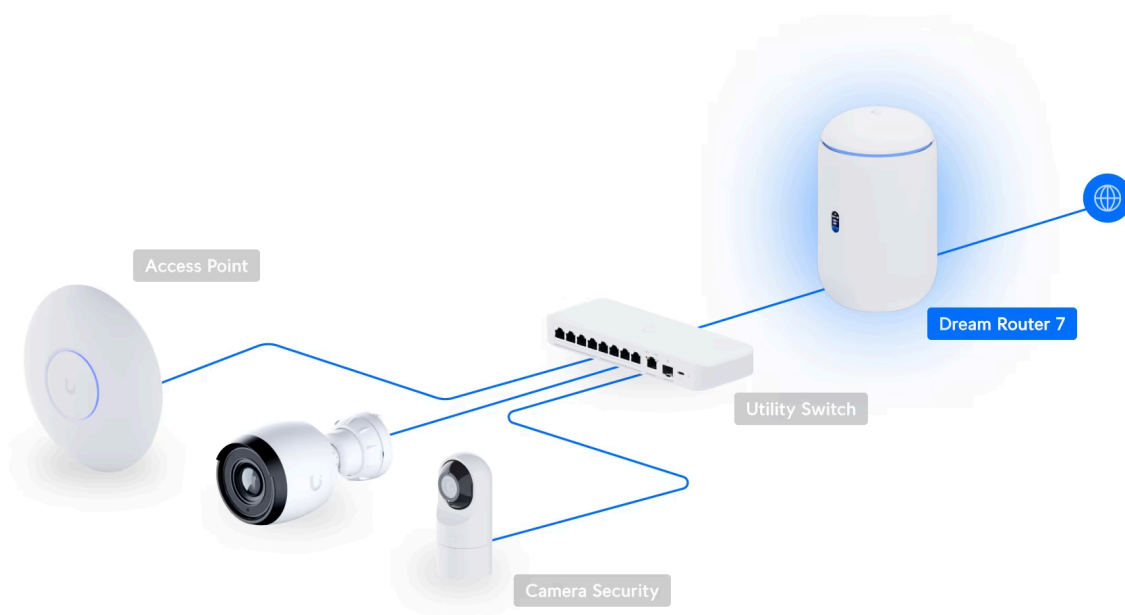

UBIQUITI UNIFI DREAM ROUTER 7

Cena celkem:	7 604 Kč (bez DPH: 6 284 Kč)
Kód zboží:	NAAUBT1181
Part No.:	UDR7
Záruka:	26 měs.
Stav:	Nové zboží

Popis

Ubiquiti UniFi Dream Router 7

UniFi Dream Router 7 (UDR7) kombinuje **pokročilé bezpečnostní funkce s vysokým výkonem routování/přepínání** a sjednocuje tak router, **Wi-Fi 7** access point, bezpečnostní bránu a PoE switch. Toto zařízení podporuje **všechny aplikace UniFi** pro správu všech UniFi zařízení (tj. **UniFi Network, UniFi Protect, UniFi Access, UniFi Talk a UniFi Connect**). UDR7 je ideální pro firmy, které požadují spolehlivý router/switch s managementem v profesionálním provedení. UniFi Dream Router 7 je **ALL IN ONE** řešení, které obsahuje:

- Podpora **všech aplikací UniFi** pro správu UniFi zařízení (tj. UniFi Network, UniFi Protect, UniFi Access, UniFi Talk a UniFi Connect)
- **Router a 5portový switch (2× GbE RJ-45 LAN 1× GbE RJ-45 LAN s podporou PoE, 1× 2,5GbE RJ-45 WAN, 1× 10G SFP+)**
- **Integrovaný přístupový bod s podporou standardu 802.11be (Wi-Fi 7)**
- **Bezpečnostní bránu - pokročilé zabezpečovací prvky (IDS/IPS, DPI a další funkce)**
- **1× microSD slot pro NVR úložiště (64GB microSD karta součástí balení)**

Váš prohlížeč nepodporuje video HTML5.

UniFi Dream Router 7 podporuje funkci **DPI** (Deep Packet Inspection) pro monitorování a blokování služeb, které využívají klienti. Navíc nabízí systém pro zabezpečení **IPS** (Intrusion Prevention System), který aktivně v reálném čase **chrání vaši síť před útoky a podezřelou aktivitou**.

Celý provoz řídí výkonný **čtyřjádrový procesor 1,5 GHz** ARM Cortex-A53 a propustnost dosahuje hodnoty **až 2,3 Gbps**.

Další funkce a výhody:

- Integrovaná Wi-Fi 7 (2×2 MU-MIMO)
- 300+ připojených Wi-Fi zařízení
- 0,96" barevná obrazovka LCM pro monitorování sítě a připojení
- VPN server
- Podpora VLAN
- Plug & Play instalace a správa přes webové rozhraní či Bluetooth
- Předinstalovaná microSD karta (64 GB) pro detekci záznamů NVR