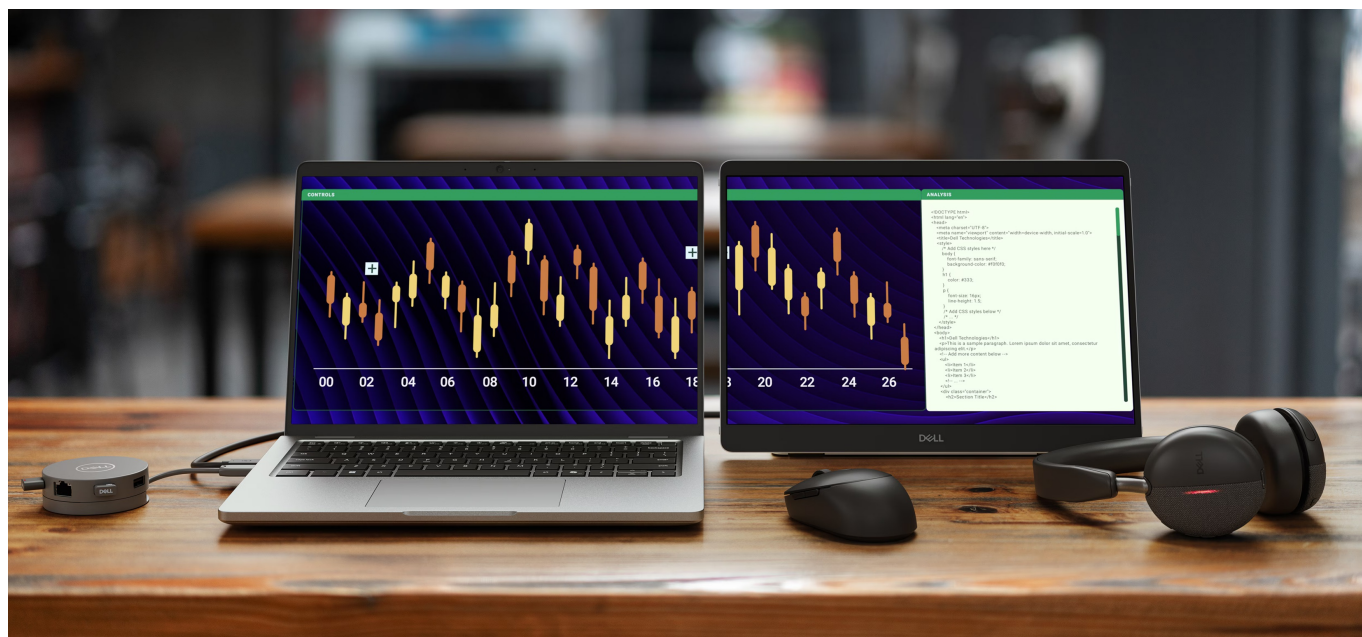

36 měs.

Stav:

Nové zboží

Popis

Dell Pro 14 Plus P1425 - profesionální zobrazení na cestách

Ultratenký a lehký monitor Dell Pro 14 Plus P1425, který zvýší vaši pracovní flexibilitu mimo kancelář. Je vybaven **14palcovým IPS displejem**, který produkuje ostrý obraz ve **WUXGA** rozlišení a širokých pozorovacích úhlech. Díky tomu umožňuje komfortní sledování obsahu i při pohledu ze stran. Je ideální na práci s aplikacemi, dokumenty, tabulkami, prohlížení fotografií nebo internetových stránek.

Hlavní předností monitoru **Dell Pro 14 Plus P1425** je jeho flexibilita. Díky **naklápěcímu stojanu** snadno nastavíte jeho polohu a přizpůsobíte pozici displeje podle svých požadavků. S **tlačítky rychlého přístupu** jednoduše nastavíte jas, abyste

monitor mohli používat v každém prostředí. Samozřejmostí je také podpora **orientace na šířku i výšku** díky zabudovanému snímači. Konektorová výbava obsahuje **porty USB-C**, které podporují připojení k zařízení, přenos dat i napájení. To znamená, že pro bezproblémový provoz si vystačíte s jediným kabelem. S **režimem ComfortView Plus** si vaše oči budou lebedit a budou chráněny před škodlivým modrým světlem při celodenní práci.

Dell Pro 14 Plus P1425

Přenosný monitor s úhlopříčkou **14"** a **WUXGA** rozlišením 1920 × 1200 bodů. Nabízí jas **400 cd/m²** a kontrastní poměr **1 500 : 1**. Příjemné jsou také pozorovací úhly **178° horizontálně i vertikálně**. Pro připojení k notebooku vyžaduje pouze jediný kabel **USB-C**, a to jak pro video signál, tak i pro napájení.