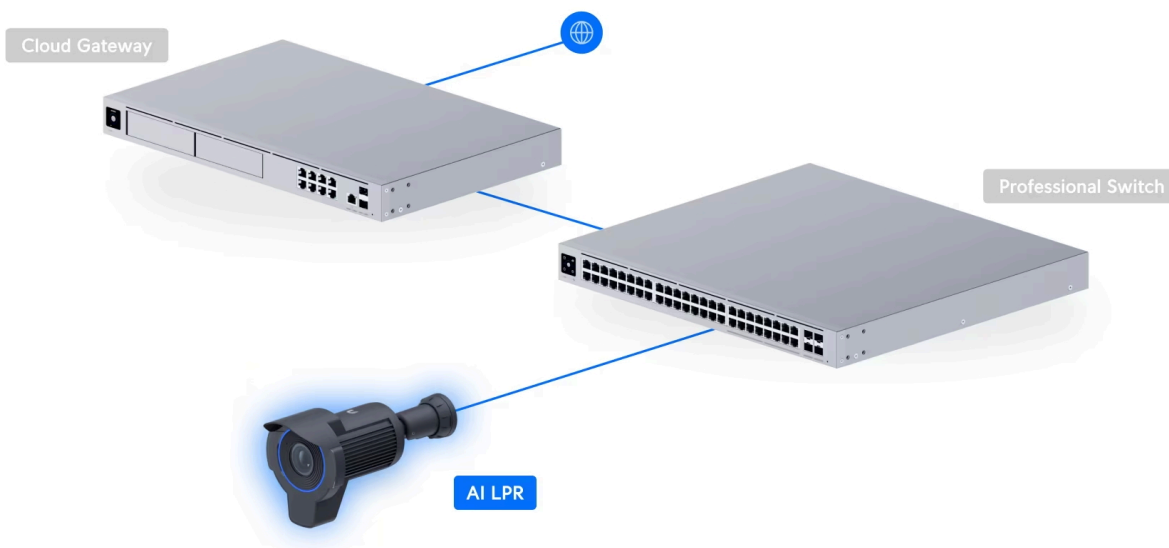

26 měs.

Stav:

Nové zboží

Popis

Ubiquiti UniFi AI LPR Black

Specializovaná **8Mpx** kamera s **3násobným optickým zoomem** a infračerveným nočním viděním s dosahem až **15 m** optimalizovaná pro **rozpoznávání registračních značek vozidel** jedoucích rychlostí až **90 km/h**.

Kamera poskytuje čistý a ostrý obraz v **rozlišení 3840 × 2160 při 30 fps**. Podporuje **PoE+ napájení (42,5-57 V DC)**. Balení neobsahuje PoE injektor.

Váš prohlížeč nepodporuje video HTML5.

- 8 Mpx senzor (1/1.8") & rozlišení 3840 × 2160 při 30 fps (16 : 9)
- Úhel záběru: 35-109,9° horizontálně, 19,8-60° vertikálně, 40-127,7° diagonálně
- 3× optický zoom
- Vestavěné IR LED diody s dosahem 15 m pro noční vidění
- Voděodolnost dle IP66 + odolnost IK04 (antivandal)
- Rozpoznávání registračních značek vozidel
- Inteligentní detekce osob, vozidel a zvířat
- Integrovaný mikrofon
- ARM Cortex-A53 procesor
- Podpora PoE+ 42,5-57 V DC (injektor není součástí balení)
- Součástí balení jsou montážní sady na stěnu, strop a sloup

ZÁKLADNÍ SPECIFIKACE

Rozlišení snímače: 8 Mpx

Snímací čip: 1/1.8" senzor

Maximální rozlišení: 3840 × 2160 px

Snímková rychlost: max. 30 fps

IR přísvit: ano, do 15 m

Objektiv: f = 4,1-12,3 mm, motorizovaný, 35-109,9° horizontálně, 19,8-60° vertikálně, 40-127,7° diagonálně

Rozhraní: 1× GbE RJ-45

Délka kabelu: 30 cm

Slot paměťových karet: ano

Audio: ano, vestavěný mikrofon

Napájení: PoE+ 42,5-57 V DC, spotřeba max. 25,5 W

Pracovní teplota: -20 až +50 °C

Hmotnost: 1,5 kg

Rozměry: 302,9 × 151,4 × 130 mm