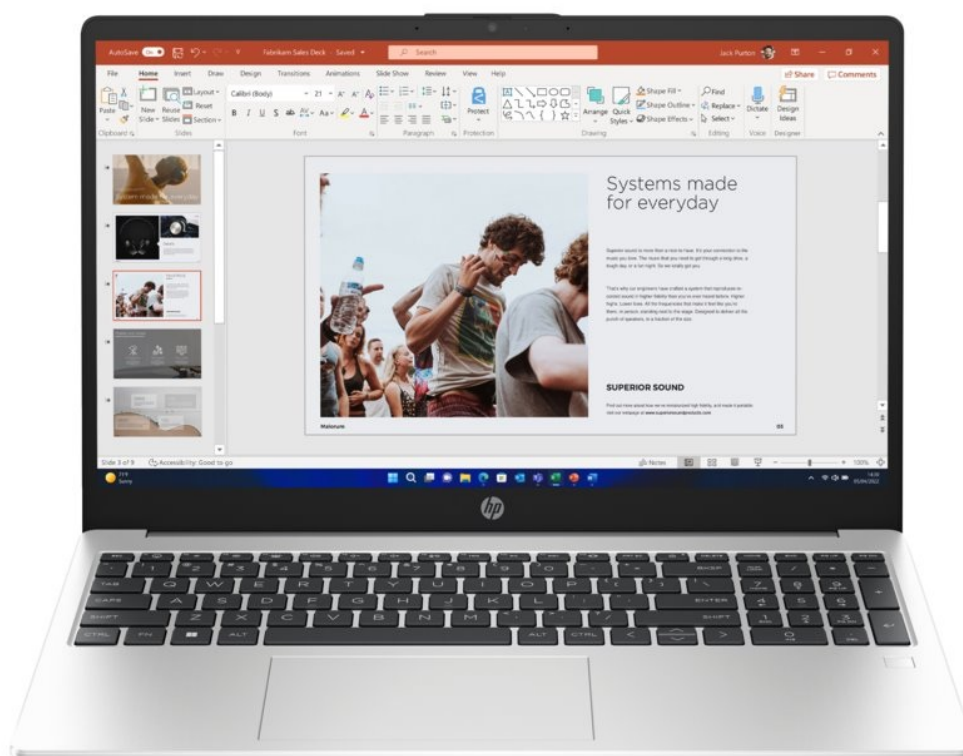

36 měs.

Stav:

Nové zboží

Popis

Notebook HP 250R G10 - přenosný parták pro vaši produktivitu

Notebook HP 250R G10 je navržen pro plnění každodenních pracovních úkolů a standardní multimediální činnost. Disponuje **procesorem Intel Core 5**, který zvládne provoz aplikací a ve spojení se **16GB RAM** také pokročilý multitasking. Chod firemního softwaru a dalších programů je svižný a bez zpoždění reaguje na vaše požadavky. Další předností je **SSD úložiště, které skýtá 512 GB prostoru** pro ukládání dat a podporuje rychlý přístup k datům. Díky tomu načítá aplikace a celý systém enormní rychlostí.

Notebook HP 250R G10 vám zprostředkuje obsah na ploše 15,6 palců. Obraz vykresluje v ostrém **Full HD rozlišení**, což je ideální nejenom pro čtení a tvorbu dokumentů, surfování po internetu, ale také komfortní sledování multimedií jako filmy či videa. Notebook **HP 250R G10** přichází také s praktickou výbavou v podobě **Full HD webkamery** nebo **čtečky otisku prstů**. Vše vyvedeno v elegantním a lehkém designu. **Váha pod 2 kg** umožní snadné přenášení a pohodlnou činnost klidně i na cestách.

HP 250R G10

Základem notebooku je desetijádrový procesor **Intel Core 5 120U**, pracující na frekvenci 1,4 GHz, doplněný o **16 GB** operační paměti. Vybaven je **15,6"** matným displejem s **Full HD** rozlišením 1920 × 1080 bodů. Obrazová data má na starosti integrovaná grafická karta **Intel Graphics**. Pro data je k dispozici **SSD disk** s kapacitou **512 GB**. Vybaven je Full HD webkamerou, čtečkou otisku prstů a podsvícenou klávesnicí. Samozřejmostí je bezdrátové připojení **Wi-Fi a Bluetooth**. Notebook je dodáván s předinstalovaným operačním systémem **Windows 11 Pro**.

ZÁKLADNÍ SPECIFIKACE

Grafická karta: Intel Graphics

Výbava: Wi-Fi, Bluetooth, Full HD webkamera, podsvícená klávesnice, čtečka otisku prstů

Procesor: Intel Core 5 120U

Operační systém: Windows 11 Pro

Úhlopříčka displeje: 15,6"