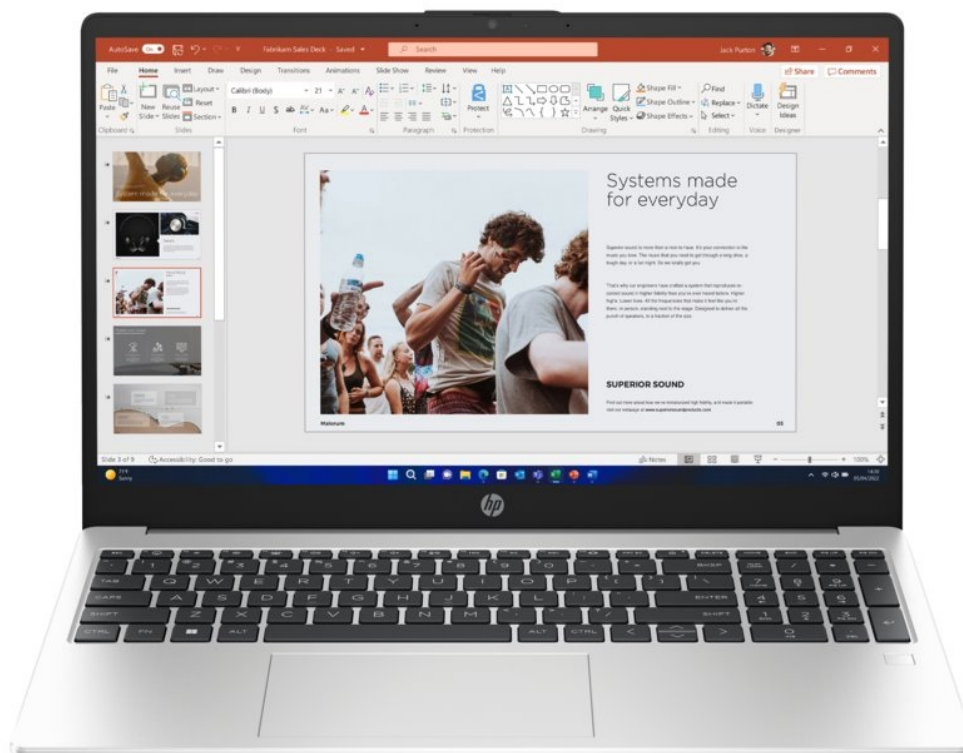

36 měs.

Stav:

Nové zboží

Popis

Notebook HP 250R G10 - přenosný parták pro vaši produktivitu

Notebook HP 250R G10 je navržen pro plnění každodenních pracovních úkolů a standardní multimediální činnost. Disponuje **procesorem Intel Core 3**, který zvládne provoz aplikací a ve spojení se **16GB RAM** také efektivní multitasking. Chod firemního softwaru a dalších programů je svižný a bez zpoždění reaguje na vaše požadavky. Další předností je **SSD úložiště, které skýtá 512 GB prostoru** pro ukládání dat a podporuje rychlý přístup k datům. Díky tomu načítá aplikace a celý systém enormní rychlostí.

Notebook HP 250R G10 vám zprostředkuje obsah na ploše 15,6 palců. Obraz vykresluje v ostrém **Full HD rozlišení**, což je ideální nejenom pro čtení a tvorbu dokumentů, surfování po internetu, ale také komfortní sledování multimedií jako filmy či videa. Notebook **HP 250R G10** přichází také s praktickou výbavou v podobě **Full HD webkamery** nebo **čtečky otisku prstů**. Vše vyvedeno v elegantním a lehkém designu. **Váha pod 2 kg** umožní snadné přenášení a pohodlnou činnost klidně i na cestách.

HP 250R G10

Základem notebooku je šestijádrový procesor **Intel Core 3 100U**, pracující na frekvenci 1,2 GHz, doplněný o **16 GB** operační paměti. Vybaven je **15,6"** matným displejem s **Full HD** rozlišením 1920 × 1080 bodů. Obrazová data má na starosti integrovaná grafická karta **Intel Graphics**. Pro data je k dispozici **SSD disk** s kapacitou **512 GB**. Vybaven je Full HD webkamerou, čtečkou otisku prstů a podsvícenou klávesnicí. Samozřejmostí je bezdrátové připojení **Wi-Fi a Bluetooth**. Notebook je dodáván s předinstalovaným operačním systémem **Windows 11 Pro**.

ZÁKLADNÍ SPECIFIKACE

Grafická karta: Intel Graphics

Výbava: Wi-Fi, Bluetooth, Full HD webkamera, podsvícená klávesnice, čtečka otisku prstů

Procesor: Intel Core 3 100U

Operační systém: Windows 11 Pro

Úhlopříčka displeje: 15,6"