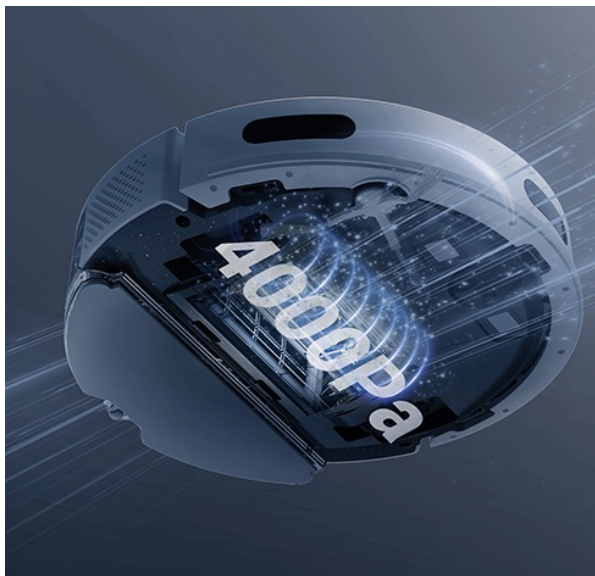

### Robotický vysavač EZVIZ RE4 Plus - pro váš úklid i klid

**Výkonný robotický vysavač EZVIZ RE4 Plus** s mopem, který usnadní úklid domácnosti a vám život. Je ideální volbou jak pro vysávání, tak vytírání. **Integrovaný navigační systém s LDS LiDAR** zajišťuje přesné naplánování trasy a vyčištění každého koutu v místnosti. Ve spojení s **mobilní aplikací EZVIZ** můžete nastavit funkce a plán úklidu jednoduše pomocí pár klepnutí.

## Čistý byt bez námahy

**Robotický vysavač EZVIZ RE4 Plus** disponuje **prachovým sáčkem o objemu 4 l**. Pojme tak velké množství prachu a je ideální pro častý a poctivý úklid. Díky **funkci automatického vyprazdňování** se nemusíte o nic starat. Tento extra velký sáček stačí vyměnit až za 90 dní. Mezi další přednosti patří **vysoký sací výkon**, který absorbuje prach, srst domácích mazlíčků a další hrubé nečistoty na vašem koberci. Speciálně při vysávání koberců oceníte **funkci zesíleného sání**, která odstraní hůře odnímatelné nečistoty, jako jsou vlasy, zvířecí chlupy apod. Pro úklid podlah se pak uplatní **funkce mopování**.

**Robot EZVIZ RE4 Plus** disponuje **300ml nádržkou na vodu**, takže klidně vytře podlahy v celém bytě. Přesná **detekce pohybu LDS LiDAR** ve spolupráci s infračervenými senzory efektivně reaguje na překážky a volí optimální trasu čištění. Skvěle se tak uplatní i v prostorově náročnějších prostředích.