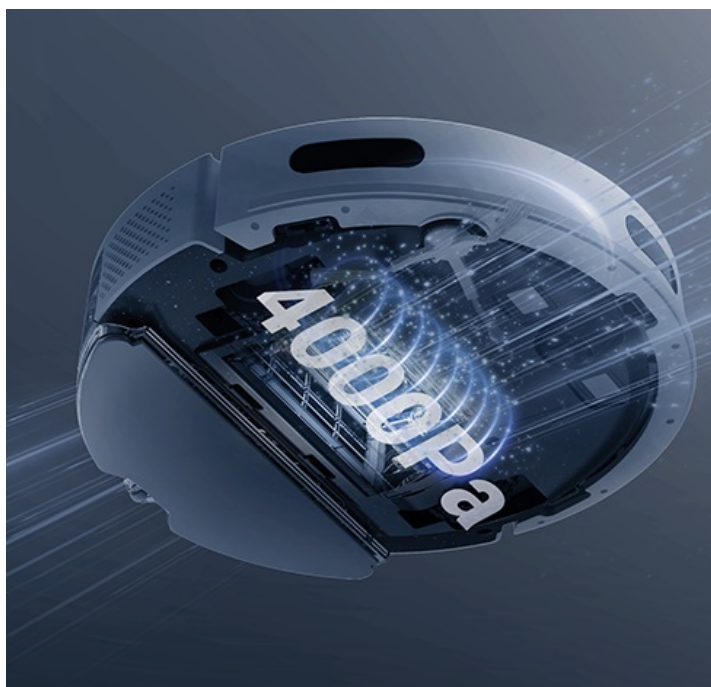

### Robotický vysavač EZVIZ RE4 Plus - pro váš úklid i klid

**Výkonný robotický vysavač EZVIZ RE4 Plus** s mopem, který usnadní úklid domácnosti a vám život. Je ideální volbou jak pro vysávání, tak vytírání. **Integrovaný navigační systém s LDS LiDAR** zajišťuje přesné naplánování trasy a vyčištění každého koutu v místnosti. Ve spojení s **mobilní aplikací EZVIZ** můžete nastavit funkce a plán úklidu jednoduše pomocí pár klepnutí.

## Čistý byt bez námahy

**Robotický vysavač EZVIZ RE4 Plus** disponuje **prachovým sáčkem o objemu 4 l**. Pojme tak velké množství prachu a je ideální pro častý a poctivý úklid. Díky **funkci automatického vyprazdňování** se nemusíte o nic starat. Tento extra velký sáček stačí vyměnit až za 90 dní. Mezi další přednosti patří **vysoký sací výkon**, který absorbuje prach, srst domácích mazlíčků a další hrubé nečistoty na vašem koberci. Speciálně při vysávání koberců oceníte **funkci zesíleného sání**, která odstraní hůře odnímatelné nečistoty, jako jsou vlasy, zvířecí chlupy apod. Pro úklid podlah se pak uplatní **funkce mopování**.

Robot **EZVIZ RE4 Plus** disponuje **300ml nádržkou na vodu**, takže klidně vyčře podlahy v celém bytě. Přesná **detekce pohybu LDS LiDAR** ve spolupráci s infračervenými senzory efektivně reaguje na překážky a volí optimální trasu čištění. Skvěle se tak uplatní i v prostorově náročnějších prostředích.

## EZVIZ RE4 Plus

Vysoce výkonný **robotický vysavač a mop**, který přináší komplexní řešení pro úklid domácnosti. Díky pokročilé technologii navigace **LDS LiDAR** a **automatickému vyprázdňení prachového zásobníku** nabízí bezproblémový provoz **až na 90 dní**. Kombinuje čtyři hlavní funkce - **zametání, vysávání, mopování a vyprazdňování**.