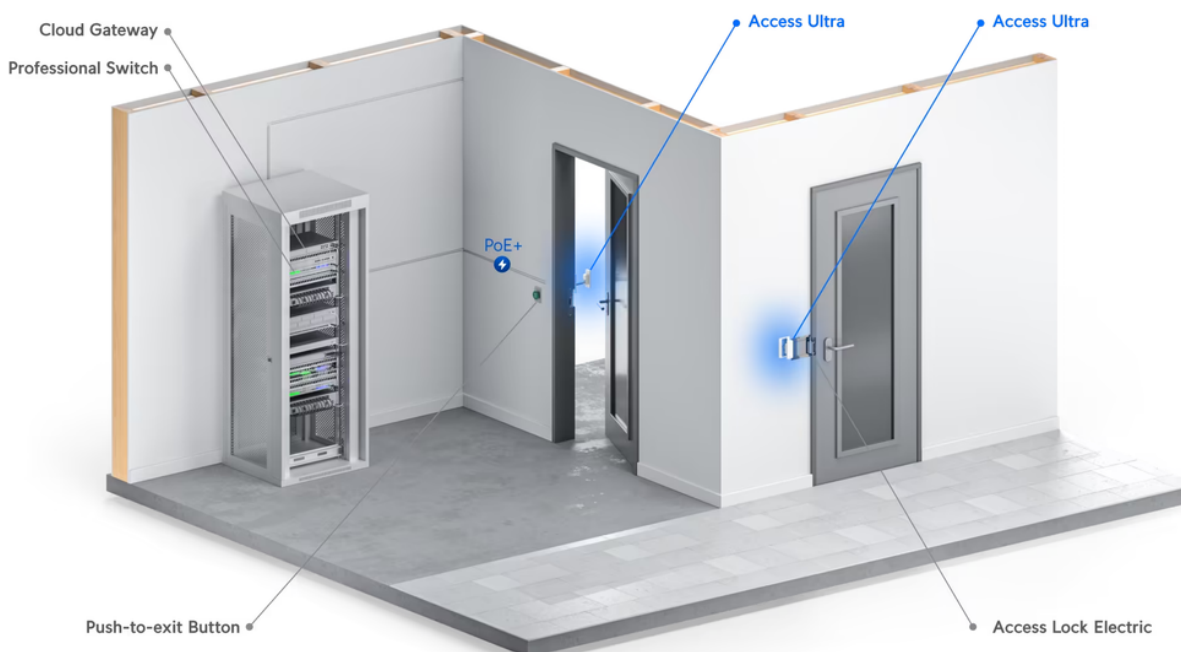

26 měs.

Stav:

Nové zboží

Popis

Ubiquiti UniFi Access Ultra

Přístupová čtečka s **integrováním rozbočovačem** pro **úplnou kontrolu vstupu přes jedny dveře** z jednoho zařízení. Odolná proti neoprávněné manipulaci.

Napájení a připojení je realizováno skrze **RJ-45 port s podporou PoE+**. Odemknutí je realizováno pomocí **NFC karty nebo aplikace UniFi Identity**.

Váš prohlížeč nepodporuje video HTML5.

- Odemykání pomocí karty NFC nebo mobilní aplikace UniFi Identity
- Ovládání jednoho zámku (12 V / 1 A)
- Digitální vstup pro odchodové tlačítko
- Zápustná montáž do stěny (volitelně povrchová montáž)
- Odolnost proti povětrnostním vlivům IP55
- Provozní teplota: -30 až +40 °C
- Podpora PoE+ napájení

ZÁKLADNÍ SPECIFIKACE

Montáž: do stěny

Rozhraní: 1× 10/100 Mbps RJ-45, Bluetooth 4.2, NFC (13,56 MHz, Mifare), 1× ovládání zámku (12 V/ 1 A), 1× odchodové tlačítko

Standardy: ISO 14443A, 14443B, 15693

Technologie: