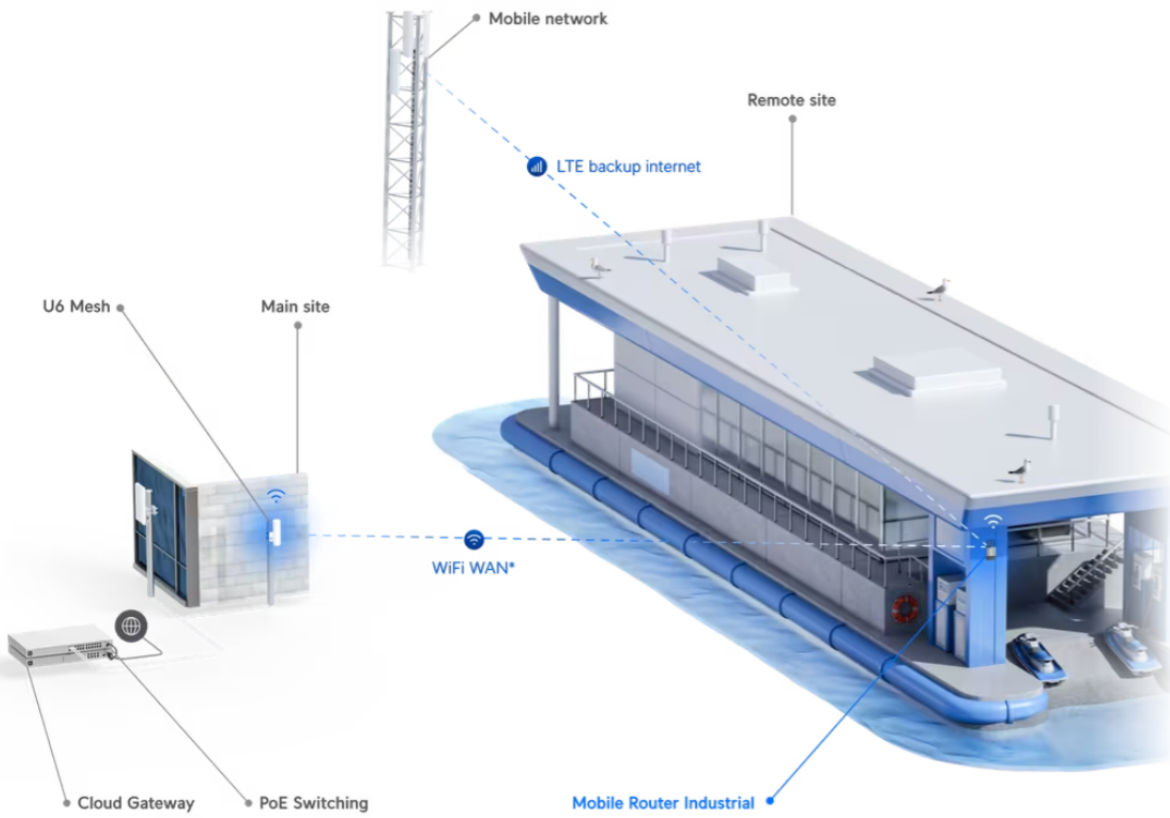

- Mobilní Wi-Fi router LTE kategorie 4
- Směrování VPN mezi lokalitami a klienty VPN
- 2x GbE port (1x PoE vstup, 1x PoE výstup)
- Napájení pomocí PoE, USB-C nebo 4pin DC konektoru
- Venkovní sledování polohy pomocí GPS
- Flexibilní montáž na stěnu, sloup či lištu DIN
- Odolnost vůči povětrnostním vlivům díky přiloženému krytu
- Volitelné předplatné služby Mobility Cloud

Mobility Cloud nabízí zabezpečený vzdálený přístup a plnou správu prostřednictvím portálu UniFi Mobility Portal. Mobility Cloud není vyžadován při použití vlastní nano-SIM. Základní správa, jako je konfigurace Wi-Fi, je vždy k dispozici s lokálním přístupem prostřednictvím mobilní aplikace UniFi při připojení k Wi-Fi mobilního routeru.

Rozměry: 217 x 94 x 32 mm

Hmotnost: 360 g (395 g s venkovním krytem)

Manuál (montážní návod):

dl.ui.com/qig/umr-industrial

*USB-C, 5V DC, 3A adapter included.