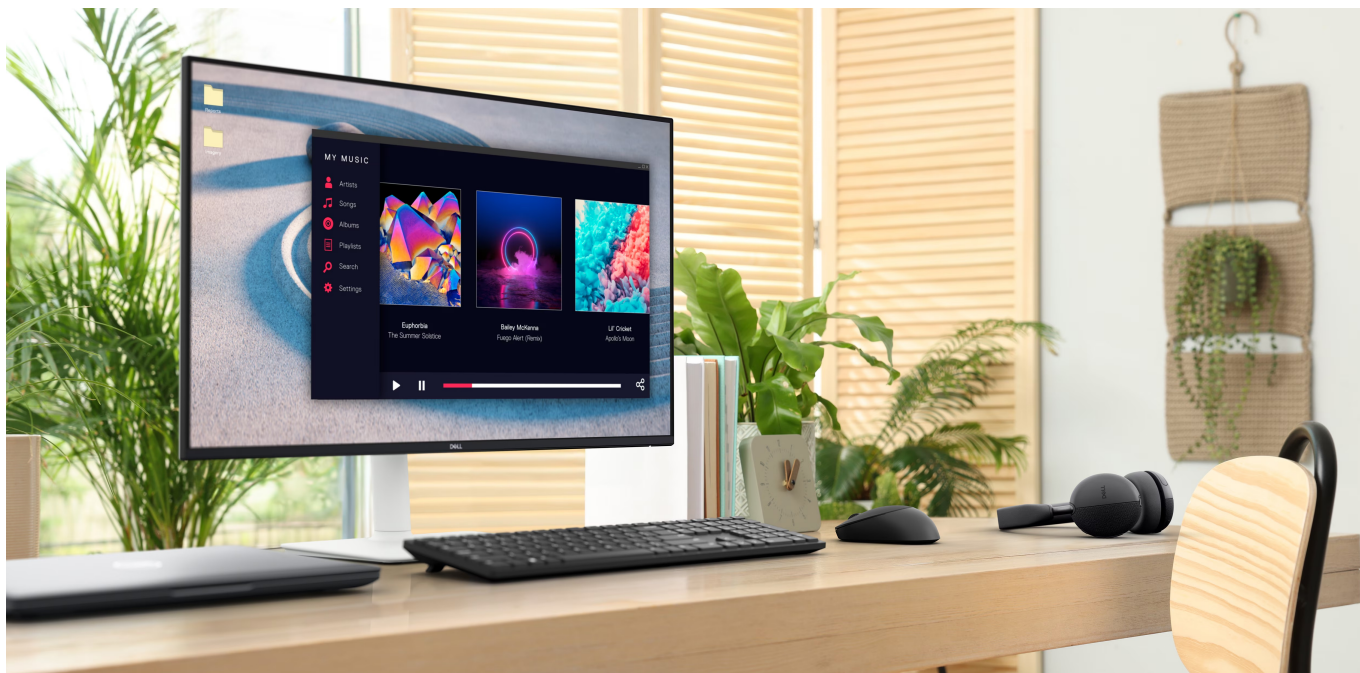

36 měs.

Stav:

Nové zboží

Popis

Dell S2725HS - LED monitor na práci i volný čas

Výkonný multimediální monitor Dell S2725HS pro moderní uživatele. Je navržen tak, aby vám zprostředkoval rozmanitá multimédia v optimální kvalitě, a to jak po stránce obrazu, tak zvuku. **Displej s úhlopříčkou 27"** a ultratenkými rámečky vykreslí obsah jasně díky **rozlišení Full HD**. Na filmy, videa a další vizuální obsah se můžete plně soustředit.

A to i díky **100Hz obnovovací frekvenci**, která se postará o hladké vykreslení všech snímků. Obrazovka pokrývá **99 % sRGB barevné palety**, takže se můžete těšit na bohaté a pestré barvy. Spolu s **IPS panelem** a širokými pozorovacími úhly si dopřejete vizuál bez zkreslení i při pohledu ze stran. Multimediální **monitor Dell S2725HS** má ve své výbavě také **integrované reproduktory s celkovým výkonem 10 W** které zajistí silné ozvučení filmů, videí, her a poslech hudby.

Dell S2725HS

LED monitor s úhlopříčkou **27"** disponující Full HD rozlišením **1920 × 1080** obrazových bodů s poměrem stran **16 : 9**. Nabízí jas **300 cd/m²**, kontrastní poměr **1500 : 1**, pokrytí 99 % sRGB, dobu odezvy **4 ms** a obnovovací frekvenci **100 Hz**. Příjemné jsou také pozorovací úhly **178° horizontálně i vertikálně**. O ozvučení se starají integrované reproduktory s celkovým výkonem **10 W**. Monitor dále disponuje výškově nastavitelným podstavcem a funkcí **Pivot**, díky které jej lze otáčet o 90°.

Typ panelu: IPS

Úhlopříčka: 27"

Poměr stran: 16 : 9

Rozlišení: 1920 × 1080 px

Kontrastní poměr: 1500 : 1

Doba odezvy: 4 ms

Rozhraní: 2× HDMI

Barva: bílá–černá