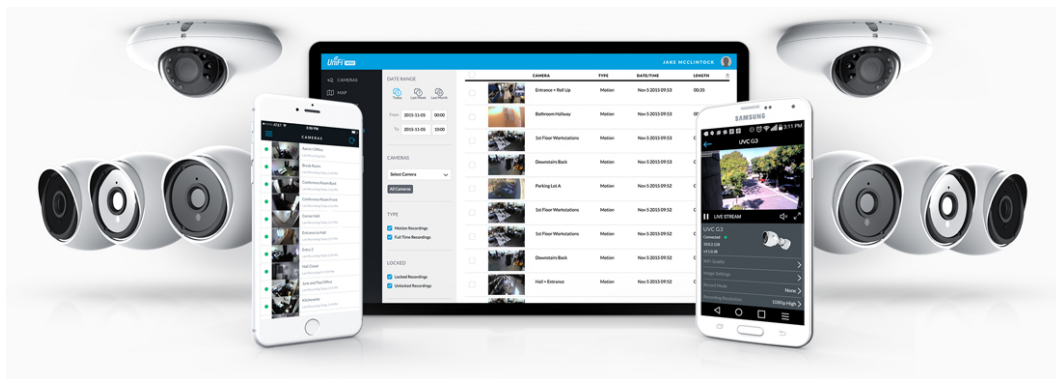

### Ubiquiti UniFi G5 Turret Ultra

Kamera UniFi G5 Turret Ultra poskytuje čistý a ostrý obraz v **rozdělení 2688 x 1512 při 30 fps** s možností nočního vidění na vzdálenost až 30 m.

Kamera podporuje **PoE napájení (37-57 V DC)**. Balení neobsahuje PoE injektor.

- 4 Mpx CMOS senzor (1/2.4") & rozlišení 2688 x 1512 při 30 fps (16 : 9)
- Úhel záběru: 102,4° horizontálně, 54,9° vertikálně, 120,6° diagonálně
- Vestavěné IR LED diody a automatický IR cut filtr pro lepší noční vidění
- Voděodolnost dle IP66 + odolnost IK04 (antivandal)
- Integrovaný mikrofon (lze softwarově vypnout)
- ARM Dual-Core Cortex-A7 procesor/čip
- Podpora PoE 37-57 V DC (injektor není součástí balení)

Kamera je součástí produktové řady **UniFi Protect**, kde je největší předností centralizovaná správa všech zařízení v jediném softwaru. Software UniFi Protect je předinstalovaný na serveru **UniFi Protect NVR** (IPZUBT1003) pro Full HD záznam až 50

kamer, **UniFi Cloud Key Gen2 Plus** (NAOUBT1019) pro záznam až 15 kamer nebo **UniFi Dream Machine PRO** (NAAUBT1121) pro záznam až 32 kamer.

Výhoda serverů je, že spolupracují s aplikacemi pro mobilní zařízení, díky tomu můžete mít váš kamerový systém neustále pod dohledem.