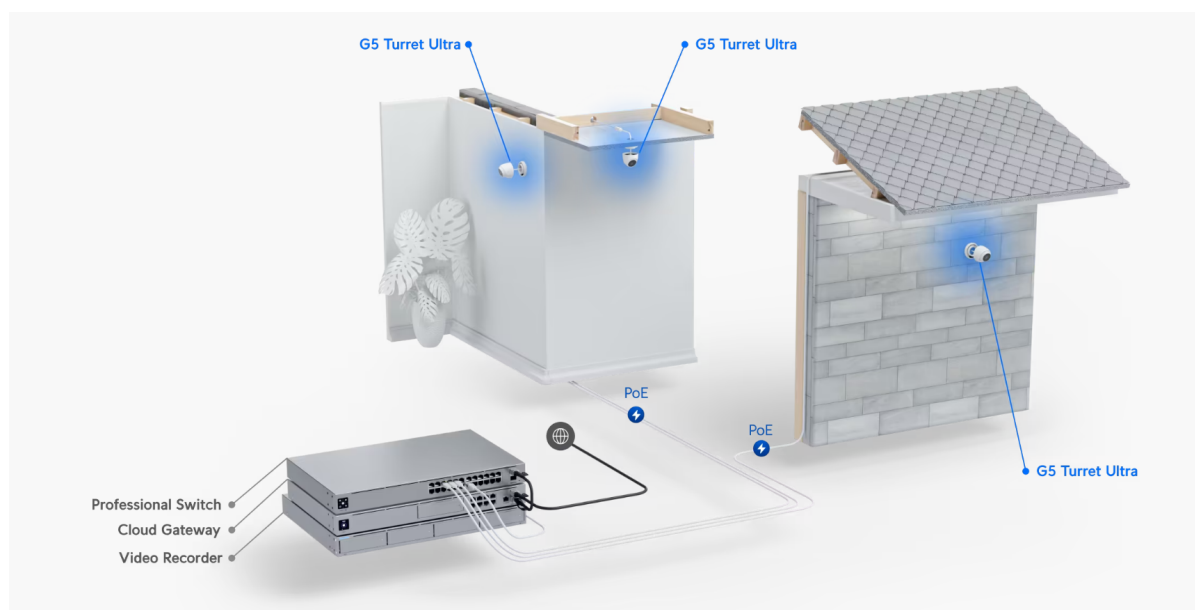

### Ubiquiti UniFi G5 Turret Ultra

Kamera UniFi G5 Turret Ultra poskytuje čistý a ostrý obraz v **rozdělení 2688 x 1512 při 30 fps** s možností nočního vidění na vzdálenost až 30 m.

Kamera podporuje **PoE napájení (37-57 V DC)**. Balení neobsahuje PoE injektor.

- 4 Mpx CMOS senzor (1/2.4") & rozlišení 2688 x 1512 při 30 fps (16 : 9)
- Úhel záběru: 102,4° horizontálně, 54,9° vertikálně, 120,6° diagonálně
- Vestavěné IR LED diody a automatický IR cut filtr pro lepší noční vidění
- Voděodolnost dle IP66 + odolnost IK04 (antivandal)
- Integrovaný mikrofon (lze softwarově vypnout)
- ARM Dual-Core Cortex-A7 procesor/čip
- Podpora PoE 37-57 V DC (injektor není součástí balení)