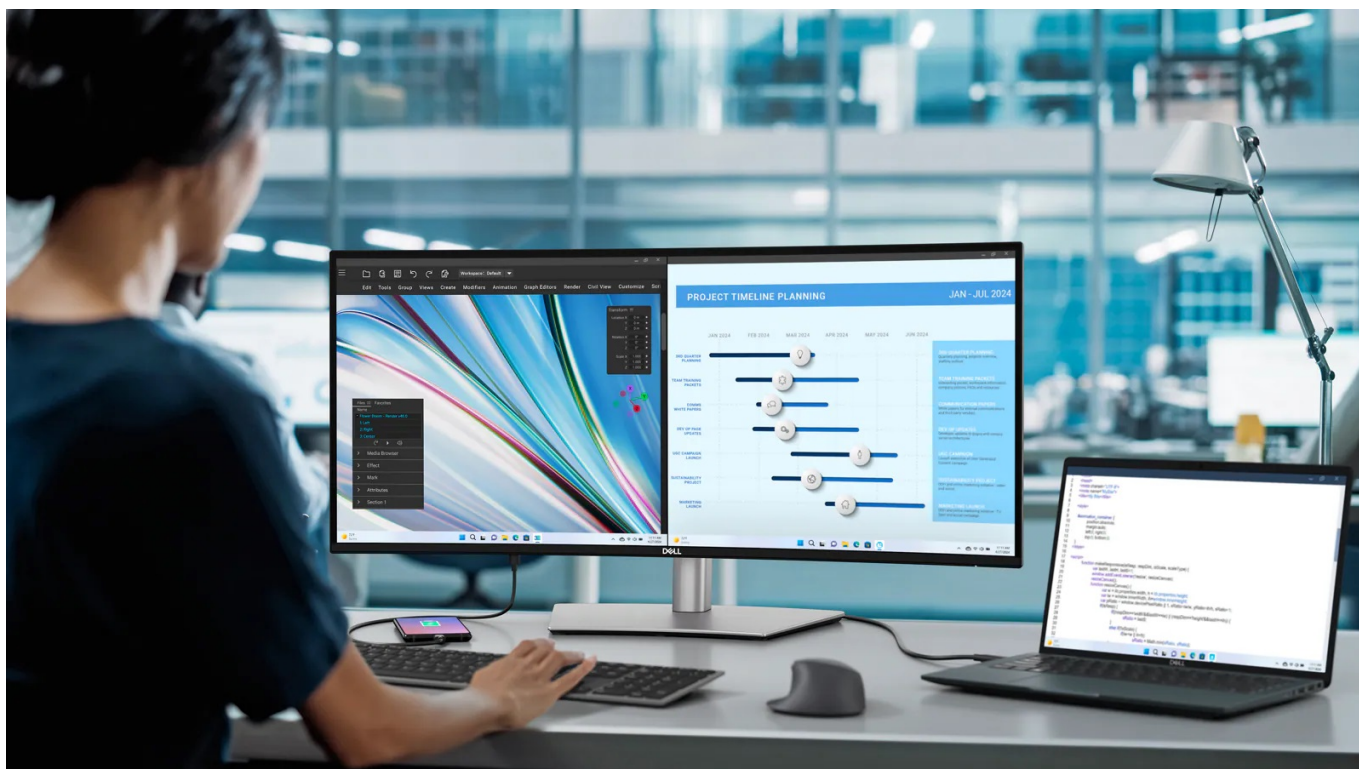

36 měs.

Stav:

Nové zboží

Popis

Monitor Dell UltraSharp U3425WE - rozsáhlý displej pro vaše projekty

Monitor Dell UltraSharp U3425WE s prohnutým displejem, který vám zprostředkuje hluboké vizuální zážitky. Ultraširoká zakřivená obrazovka podporuje přirozené zorné pole, a tak je sledování obsahu příjemnější a méně namáhavé pro vaše oči. Díky **WQHD rozlišení** je obraz ostrý a plný detailů, které oceníte jak při náročné práci, tak multimediální zábavě. Ve spojení s **obřím 34,14" displejem** uvidíte nejenom více detailů, ale také získáte velký prostor pro činnost s rozmanitým softwarem, rozdělení obrazovky nebo zpracování více úloh najednou při **multitaskingu**.

Vylepšená technologie ComfortView Plus snižuje intenzitu modrého světla a zajistí kontinuální ochranu očí a pohodlí po celý den. Monitor Dell UltraSharp U3425WE nabízí **rozsáhlou konektivitu**, díky které připojíte všechna periferní zařízení a výrazně navýšíte pracovní flexibilitu. Obsahuje rozhraní **Thunderbolt 4** pro napájení zařízení, 3 porty USB-C, 5 portů USB 3.1 (3.2 Gen 2). Pro on-line konektivitu je k dispozici **2.5G Ethernet RJ-45 port**.

Dell UltraSharp U3425WE

Prohnutý LED monitor s úhlopříčkou **34,14"** disponující rozlišením **3440 x 1440** obrazových bodů s poměrem stran **21 : 9**. Nabízí jas **300 cd/m²**, kontrastní poměr **2000 : 1**, dobu odezvy **5 ms**, obnovovací frekvenci až **120 Hz** a **98% DCI-P3** pokrytí barevné palety. Pozorovací úhly **178° horizontálně i vertikálně** zaručí skvělou viditelnost z jakéhokoli úhlu. K dispozici je také 2.5G Ethernet **RJ-45** port, **5 portů USB 3.1 (3.2 Gen 2)**, **3 porty USB-C** a **2 Thunderbolt 4** porty, z nichž jeden kromě vysokorychlostního přenosu videa a dat umožňuje napájení připojených zařízení až do 90 W. Zajistí také potěší otočný podstavec a **výšková stavitelnost**. Ozvučení mají na starost vestavěné stereo **reproduktory** s celkovým výkonem