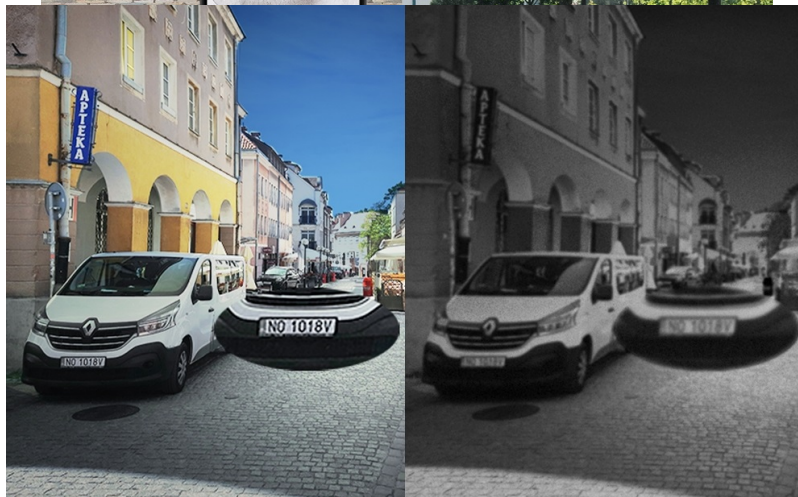

24 měs.

Stav:

Nové zboží

Popis

TP-Link VIGI C350 - dbá na ochranu ve dne i v noci

Venkovní IP kamera TP-Link VIGI C350 pro zabezpečení a monitoring v **režimu 24/7**. Produkuje obraz ve vysokém rozlišení, s barevnými detaily ve dne i v noci. Kamera disponuje **plnobarevným viděním a rozlišením 5 Mpx**. Výsledný obraz zpracovává pokročilá technologie ViGi, takže kamera vše zachytí jasně, čistě a zřetelně identifikuje veškeré potřebné objekty.

Integrované čipy s umělou inteligencí efektivně **rozpoznávají osoby a vozidla**, současně filtrují například přelet ptáků

nebo listí. Pravidla pro spuštění **alarmu** a **notifikace** si můžete přizpůsobit podle vlastních požadavků a zachytit celou škálu nestandardních událostí.

Následná **obousměrná komunikace** a podpora **aplikace TP-Link VIGI** vám umožní okamžitě reagovat a mít každou událost pod kontrolou. Pro venkovní použití je **kamera TP-Link VIGI C350** zhotovena z kvalitních materiálů. **Konstrukce se stupněm krytí IP6** zajišťuje voděodolnost a ochranu ve vnějších podmínkách.