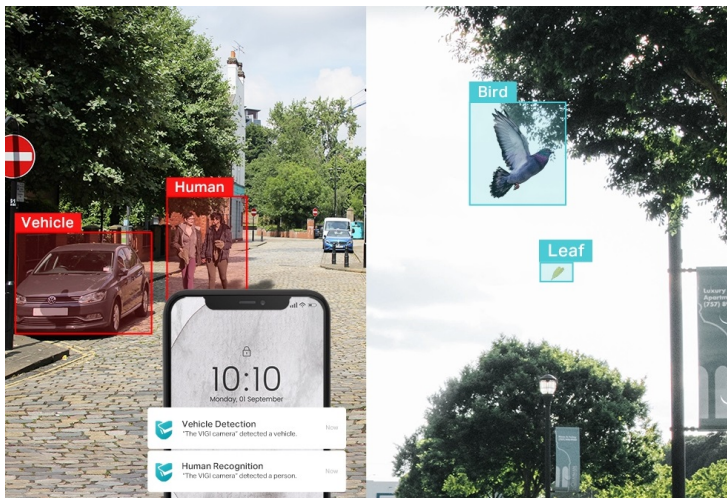

24 měs.

Stav:

Nové zboží

Popis

TP-Link VIGI C350 - dbá na ochranu ve dne i v noci

Venkovní IP kamera TP-Link VIGI C350 pro zabezpečení a monitoring v **režimu 24/7**. Produkuje obraz ve vysokém rozlišení, s barevnými detaily ve dne i v noci. Kamera disponuje **plnobarevným viděním a rozlišením 5 Mpx**. Výsledný obraz zpracovává pokročilá technologie ViGi, takže kamera vše zachytí jasně, čistě a zřetelně identifikuje veškeré potřebné objekty.

Integrované čipy s umělou inteligencí efektivně **rozpoznávají osoby a vozidla**, současně filtrují například přelet ptáků

nebo listí. Pravidla pro spuštění **alarmu** a **notifikace** si můžete přizpůsobit podle vlastních požadavků a zachytit celou škálu nestandardních událostí.

Scene Change
Detection

TP-Link VIGI C350 4 mm

5megapixelová IP kamera typu **bullet** nabízí snímač **1/2,7" CMOS** s rozlišením **2880 × 1620** obrazových bodů, **citlivost 0,005 lux (barevně)** a podporu **WDR (120 dB)**. Připojení lze jednoduše realizovat pomocí **RJ-45 portu**. Díky **aplikaci TP-Link VIGI** lze sledovat **děni 24 hodin denně, 7 dní v týdnu** odkudkoli skrze váš smartphone. Spolehlivý systém nočního vidění zajišťuje, že kamera funguje dobře i za špatných světelných podmínek a zaznamenává dění pro budoucí kontrolu. Dva způsoby napájení vám poskytnou nejen větší pohodlí, ale také mimořádně usnadní zapojení.

- **Vysoké rozlišení 5 Mpx:** Více než dostatečný počet pixelů pro zachycení i těch nejjednodušších detailů.
- **24h Full-Color:** Díky objektivu s velkou clonou, vysoce citlivému snímači a připojeným doplňkovým světlům získáte nepřetržité barevné detaily i v černočerných podmínkách.
- **Klasifikace lidí a vozidel:** Rozlišuje lidi a vozidla od ostatních objektů, takže dostáváte přesnější oznámení o událostech.