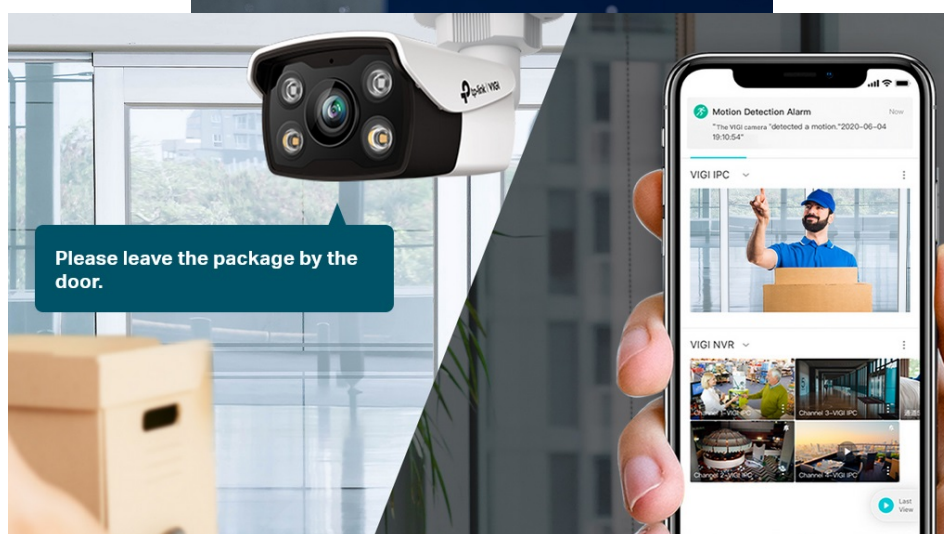

24 měs.

Stav:

Nové zboží

Popis

TP-Link VIGI C350 - dbá na ochranu ve dne i v noci

Venkovní IP kamera TP-Link VIGI C350 pro zabezpečení a monitoring v **režimu 24/7**. Produkuje obraz ve vysokém rozlišení, s barevnými detaily ve dne i v noci. Kamera disponuje **plnobarevným viděním a rozlišením 5 Mpx**. Výsledný obraz zpracovává pokročilá technologie ViGi, takže kamera vše zachytí jasně, čistě a zřetelně identifikuje veškeré potřebné objekty.

Integrované čipy s umělou inteligencí efektivně **rozpoznávají osoby a vozidla**, současně filtrují například přelet ptáků

nebo listí. Pravidla pro spuštění **alarmu** a **notifikace** si můžete přizpůsobit podle vlastních požadavků a zachytit celou škálu nestandardních událostí.

Následná **obousměrná komunikace** a podpora **aplikace TP-Link VIGI** vám umožní okamžitě reagovat a mít každou událost pod kontrolou. Pro venkovní použití je **kamera TP-Link VIGI C350** zhotovena z kvalitních materiálů. **Konstrukce se stupněm krytí IP6** zajišťuje voděodolnost a ochranu ve vnějších podmínkách.

Scene Change
Detection

TP-Link VIGI C350 4 mm

5megapixelová IP kamera typu **bullet** nabízí snímač **1/2,7" CMOS** s rozlišením **2880 × 1620** obrazových bodů, **citlivost 0,005 lux (barevně)** a podporu **WDR (120 dB)**. Připojení lze jednoduše realizovat pomocí **RJ-45 portu**. Díky **aplikaci TP-Link VIGI** lze sledovat **děni 24 hodin denně, 7 dní v týdnu** odkudkoli skrze váš smartphone. Spolehlivý systém nočního vidění zajišťuje, že kamera funguje dobře i za špatných světelných podmínek a zaznamenává dění pro budoucí kontrolu. Dva způsoby napájení vám poskytnou nejen větší pohodlí, ale také mimořádně usnadní zapojení.