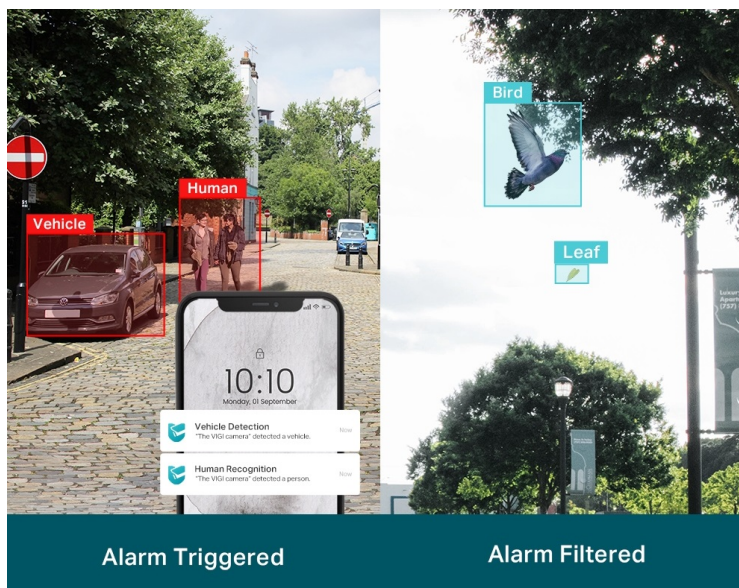

24 měs.

Stav:

Nové zboží

Popis

TP-Link VIGI C320I - venkovní zabezpečení v provedení bullet

Venkovní IP kamera TP-Link VIGI C320I typu bullet, která nabízí vysoké rozlišení 2 Mpx. Díky tomu zachytí ostrý obraz s některými jemnějšími detaily. Vzhledem k **odolné konstrukci s certifikací IP67** je vhodná pro dohled nad venkovními prostory rodinných domů, okolí firem, staveb apod. Uplatní se nejenom při **rozpoznávání osob, ale také vozidel**.

Integrované čipy využívají **algoritmy umělé inteligence** a efektivně tak rozliší lidské postavy nebo auta od jiných objektů. **Pokročilé detekce** pak umožní rozpoznat například narušení oblasti, odstranění předmětu, překročení hranice nebo třeba neoprávněnou manipulaci s kamerou. Samozřejmostí je také **podpora mobilní aplikace TP-Link VIGI**, abyste dění mohli sledovat kdykoli a kdekoli skrze displej smartphonu.

- **Rozlišení 2 Mpx:** Více než dost pixelů pro zachycení některých diskrétnějších detailů.
- **Rozlišení osob a vozidel:** Rozlišuje lidi a vozidla od ostatních objektů, takže dostáváte přesnější oznámení o událostech.
- **Inteligentní detekce:** Přijímejte oznámení a kontrolujte kanály, když někdo překročí hranici, vstoupí do nastavené oblasti, překáží kameře nebo odstraní/opustí objekty.
- **Chytré vylepšení videa:** Profesionální technologie VIGI zpracovávají videa a výrazně zlepšují jejich kvalitu, která je pro vaše sledování zásadní, včetně Smart IR, WDR, 3D DNR a nočního vidění.
- **H.265+:** Kamera přenáší komprimovaný křišťálově čistý obraz, aniž by využívala další šířku pásma, a šetří tak místo na disku, snižuje zatížení sítě a náklady na monitorování - to vše bez snížení kvality obrazu.
- **Voděodolnost:** Spolehlivé krytí IP67 pro stabilní venkovní provoz.
- **PoE:** Snadno připojte a napájejte kameru s PoE pomocí jednoho kabelu RJ-45, který přenáší data i napájení. Není