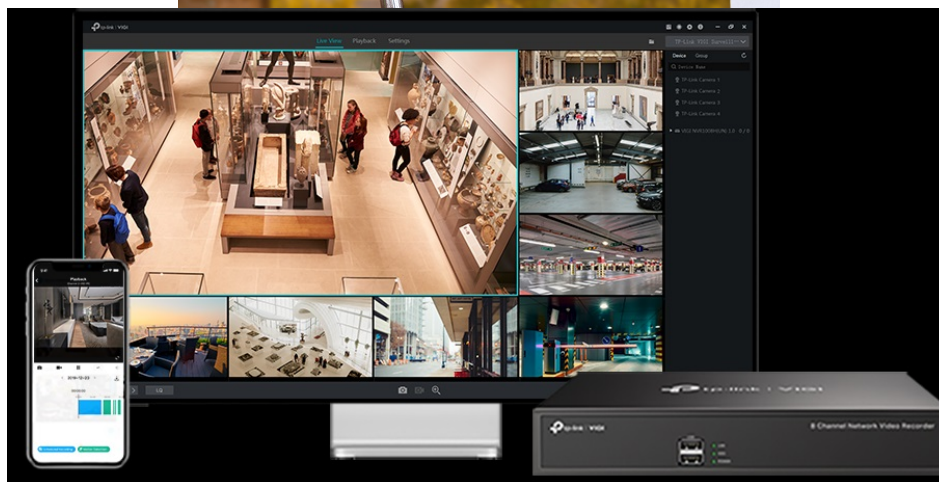

24 měs.

Stav:

Nové zboží

Popis

TP-Link VIGI C250 - bezpečnost v dome balení

Kompaktní IP kamera TP-Link VIGI C250 pro zabezpečení venkovního prostoru. Nabízí **vysoké rozlišení 5 Mpx**, díky čemuž zachytí ostrý obraz s potřebnými detaily. Uplatní se nejenom **při rozpoznávání osob, ale také vozidel**. Robustní konstrukce s pevným krytem splňuje **stupeň krytí IK10 a IP67**, čímž zajišťuje odolnost proti vandalismu i nepříznivým vnějším podmínkám.

Integrované čipy využívají **algoritmy umělé inteligence** a efektivně tak rozliší lidské postavy nebo auta od jiných objektů. **Pokročilé detekce** pak umožní rozpoznat například narušení oblasti, odstranění předmětu, překročení hranice nebo třeba

neoprávněnou manipulaci s kamerou. Samozřejmostí je také podpora **mobilní aplikace TP-Link VIGI**, abyste dění mohli sledovat kdykoli a kdekoli skrze displej smartphonu.

TP-Link VIGI C250 4 mm

5megapixelová IP kamera typu **dome** nabízí snímač **1/2.7" CMOS** s rozlišením **2880 x 1620** obrazových bodů, **citlivost 0,005 lux** a podporu **WDR (120 dB)**. Připojení lze jednoduše realizovat pomocí **RJ-45 portu**. Díky **aplikaci TP-Link VIGI** lze sledovat dění **24 hodin denně, 7 dní v týdnu** odkudkoli skrze váš smartphonu. Spolehlivý systém nočního vidění zajišťuje, že kamera funguje dobře i za špatných světelných podmínek a zaznamenává dění pro budoucí kontrolu. Dva způsoby napájení vám poskytnou nejen větší pohodlí, ale také mimořádně usnadní zapojení.