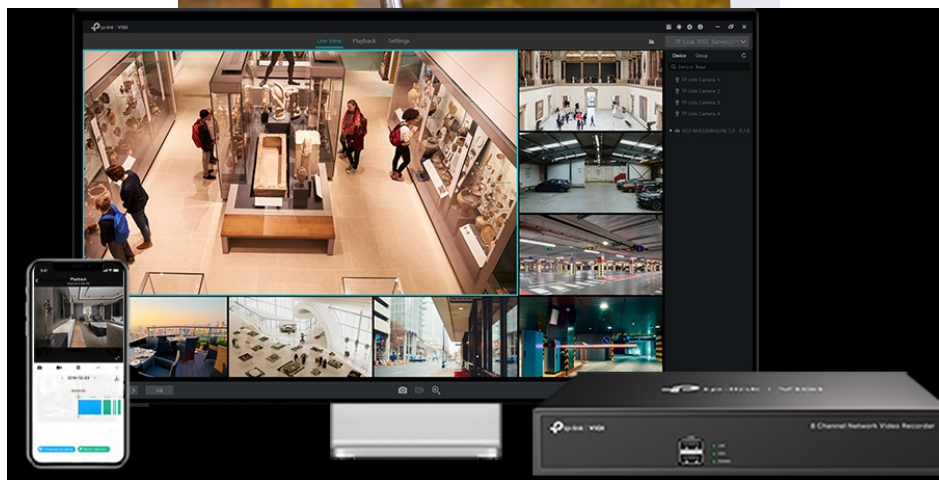

24 měs.

Stav:

Nové zboží

Popis

TP-Link VIGI C230I - bezpečnost v dome balení

Kompaktní IP kamera TP-Link VIGI C230I pro široké záběry. Nabízí **vysoké rozlišení 2 Mpx**, díky čemuž zachytí ostrý obraz s množstvím jemných detailů. Je vhodná pro dohled v rozmanitých prostorách a uplatní se nejenom **při rozpoznávání osob, ale také vozidel**.

Integrované čipy využívají **algoritmy umělé inteligence** a efektivně tak rozliší lidské postavy nebo auta od jiných objektů. **Pokročilé detekce** pak umožní rozpoznat například narušení oblasti, odstranění předmětu, překročení hranice nebo třeba neoprávněnou manipulaci s kamerou. Samozřejmostí je také podpora **mobilní aplikace TP-Link VIGI**, abyste dění mohli

sledovat kdykoli a kdekoli skrze displej smartphonu.

TP-Link VIGI C230I 2,8 mm

3megapixelová IP kamera typu **domo** nabízí snímač **1/2,8" CMOS** s rozlišením **2304 x 1296** obrazových bodů, **citlivost 0,1 lux (barevně)** a podporu **DWDR**. Připojení lze jednoduše realizovat pomocí **RJ-45** portu. Díky **aplikaci TP-Link VIGI** lze sledovat dění **24 hodin denně, 7 dní v týdnu** odkudkoli skrze váš smartphone. Spolehlivý systém nočního vidění zajišťuje, že kamera funguje dobře i za špatných světelných podmínek a zaznamenává dění pro budoucí kontrolu. Dva způsoby napájení vám poskytnou nejen větší pohodlí, ale také mimořádně usnadní zapojení.