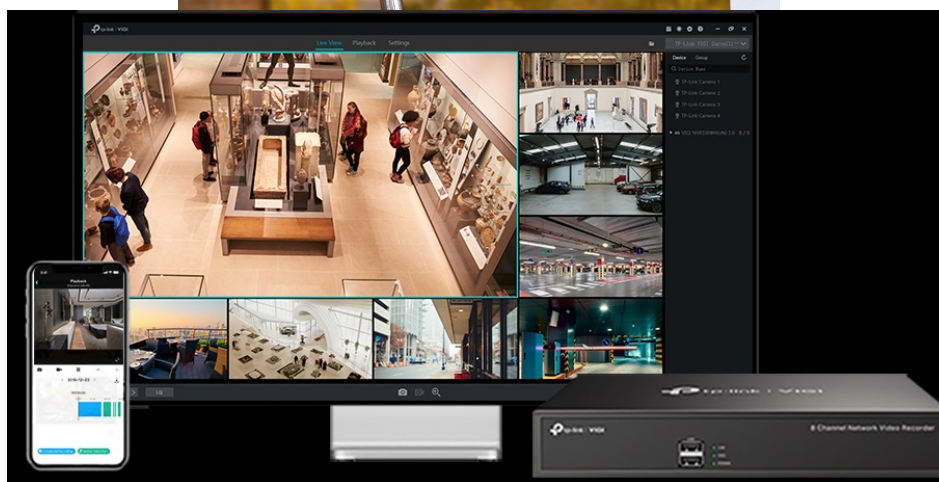

24 měs.

Stav:

Nové zboží

Popis

TP-Link VIGI C220I - bezpečnost v dome balení

Kompaktní IP kamera TP-Link VIGI C220I pro zabezpečení venkovního prostoru. Nabízí **vysoké rozlišení 2 Mpx**, díky čemuž zachytí ostrý obraz s potřebnými detaily. Uplatní se nejenom **při rozpoznávání osob, ale také vozidel**. Robustní konstrukce s pevným krytem splňuje **stupeň krytí IK10 a IP67**, čímž zajišťuje odolnost proti vandalismu i nepříznivým vnějším podmínkám.

Integrované čipy využívají **algoritmy umělé inteligence** a efektivně tak rozliší lidské postavy nebo auta od jiných objektů. **Pokročilé detekce** pak umožní rozpoznat například narušení oblasti, odstranění předmětu, překročení hranice nebo třeba

neoprávněnou manipulaci s kamerou. Samozřejmostí je také podpora **mobilní aplikace TP-Link VIGI**, abyste dění mohli sledovat kdykoli a kdekoli skrze displej smartphonu.

TP-Link VIGI C220I 4 mm

2megapixelová IP kamera typu **domo** nabízí snímač **1/3" CMOS** s rozlišením **1920 x 1080** obrazových bodů, **citlivost 0,1 lux (barevně)** a podporu **DWDR**. Připojení lze jednoduše realizovat pomocí **RJ-45** portu. Díky **aplikaci TP-Link VIGI** lze sledovat dění **24 hodin denně, 7 dní v týdnu** odkudkoli skrze váš smartphone. Spolehlivý systém nočního vidění zajišťuje, že kamera funguje dobře i za špatných světelných podmínek a zaznamenává dění pro budoucí kontrolu. Napájení je zajištěno pomocí PoE.