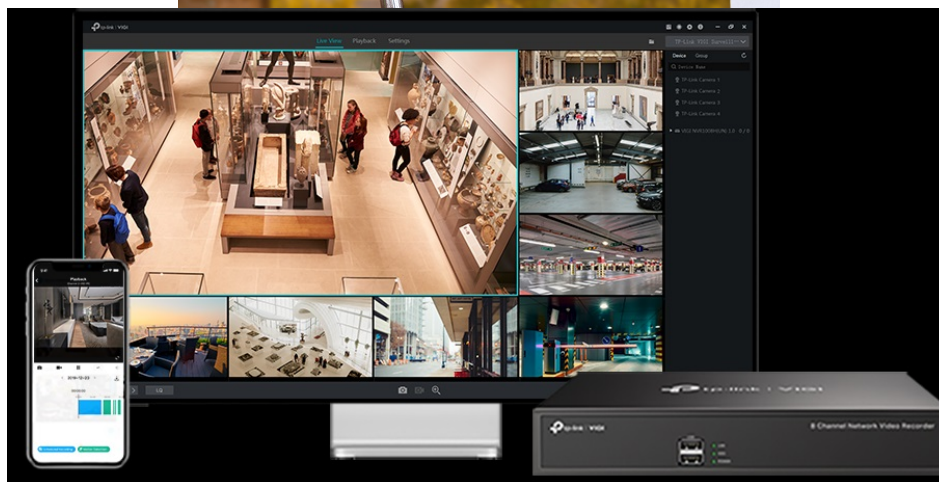

### TP-Link VIGI C220I - bezpečnost v dome balení

**Kompaktní IP kamera TP-Link VIGI C220I** pro zabezpečení venkovního prostoru. Nabízí **vysoké rozlišení 2 Mpx**, díky čemuž zachytí ostrý obraz s potřebnými detaily. Uplatní se nejenom **při rozpoznávání osob, ale také vozidel**. Robustní konstrukce s pevným krytem splňuje **stupeň krytí IK10 a IP67**, čímž zajišťuje odolnost proti vandalismu i nepříznivým vnějším podmínkám.

Integrované čipy využívají **algoritmy umělé inteligence** a efektivně tak rozliší lidské postavy nebo auta od jiných objektů. **Pokročilé detekce** pak umožní rozpoznat například narušení oblasti, odstranění předmětu, překročení hranice nebo třeba

### TP-Link VIGI C220I 2,8 mm

**2megapixelová IP** kamera typu **domo** nabízí snímač **1/3" CMOS** s rozlišením **1920 x 1080** obrazových bodů, **citlivost 0,1 lux (barevně)** a podporu **DWDR**. Připojení lze jednoduše realizovat pomocí **RJ-45** portu. Díky **aplikaci TP-Link VIGI** lze sledovat dění **24 hodin denně, 7 dní v týdnu** odkudkoli skrze váš smartphone. Spolehlivý systém nočního vidění zajišťuje, že kamera funguje dobře i za špatných světelných podmínek a zaznamenává dění pro budoucí kontrolu. Napájení je zajištěno pomocí PoE.