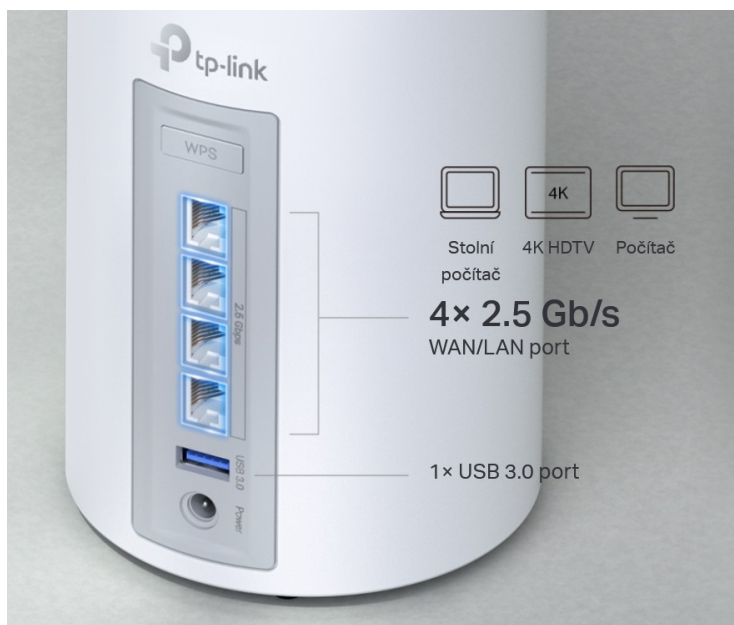

### TP-Link Deco BE65 - ať je Wi-Fi síť všude

**Access point TP-Link Deco BE65** v provedení tzv. Mesh systému umožní **celoplošné pokrytí domácnosti Wi-Fi signálem**. Představuje zcela nové možnosti bezdrátové sítě, která staví na špičkové výkonu, propustnosti, ochraně proti rušení a v neposlední řadě také na vyšší efektivitě datových přenosů.