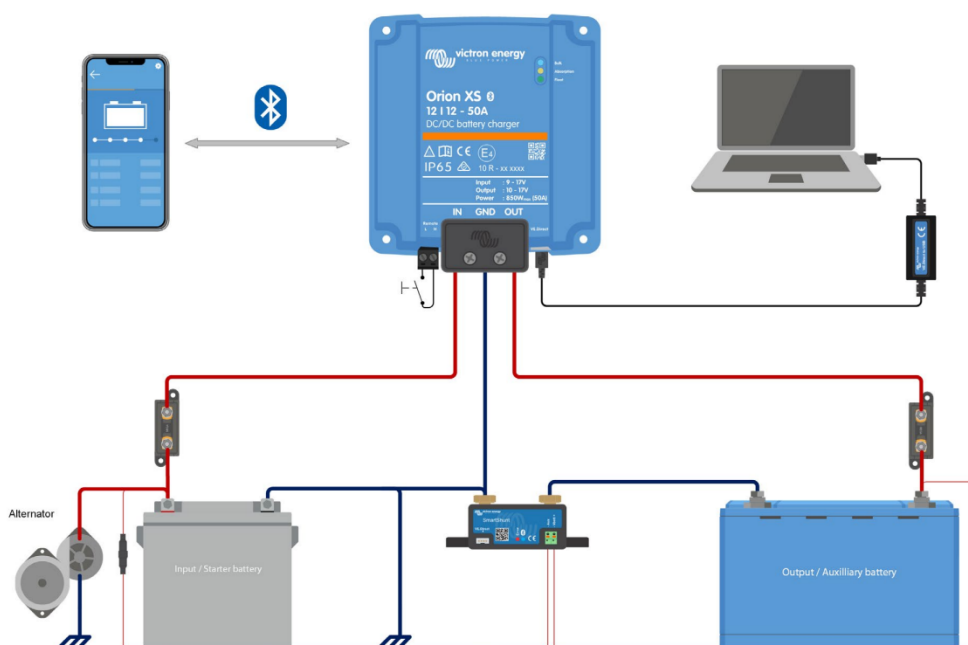

Lze zapojit paralelně pro zvýšení výstupního proudu

Počet jednotek, které lze zapojit paralelně, není omezen.

S možností připojení Bluetooth Smart

Bezdrátové řešení pro změnu nastavení, sledování aktivit a aktualizaci softwaru Orion XS pomocí chytrých telefonů, tabletů nebo jiných zařízení se systémem Apple a Android. Aplikace VictronConnect může zobrazovat klíčová data, včetně varování a alarmů, na stránce seznamu zařízení, aniž byste se museli k produktu připojit.

Komunikační port VE.Direct

Pro kabelové připojení k zařízení GX, například Cerbo GX nebo Ekrano GX, PC nebo jiným zařízením. Umožňuje pokročilé monitorování, ovládání a diagnostiku odkudkoli (vyžaduje zařízení GX připojené k internetu a portál VRM) nebo lokálně prostřednictvím konzoly vzdáleného přístupu.

ZÁKLADNÍ SPECIFIKACE

Rozsah vstupního napětí: 9-17 V

Rozsah výstupního napětí: 10-17 V

Nepřetržitý výstupní výkon (při teplotě do 40 °C): 700 W

Účinnost: 98,5 %

Provozní teplota: -20 až +60 °C

Stupeň ochrany IP: IP65

Připojení DC: šroubová svorkovnice

Rozměry: 137,3 × 123,1 × 40 mm

Hmotnost: 0,33 kg

Základní schéma zapojení:

[Aplikace VictronConnect pro mobilní zařízení s Androidem](#)

[Aplikace VictronConnect pro mobilní zařízení s iOS](#)