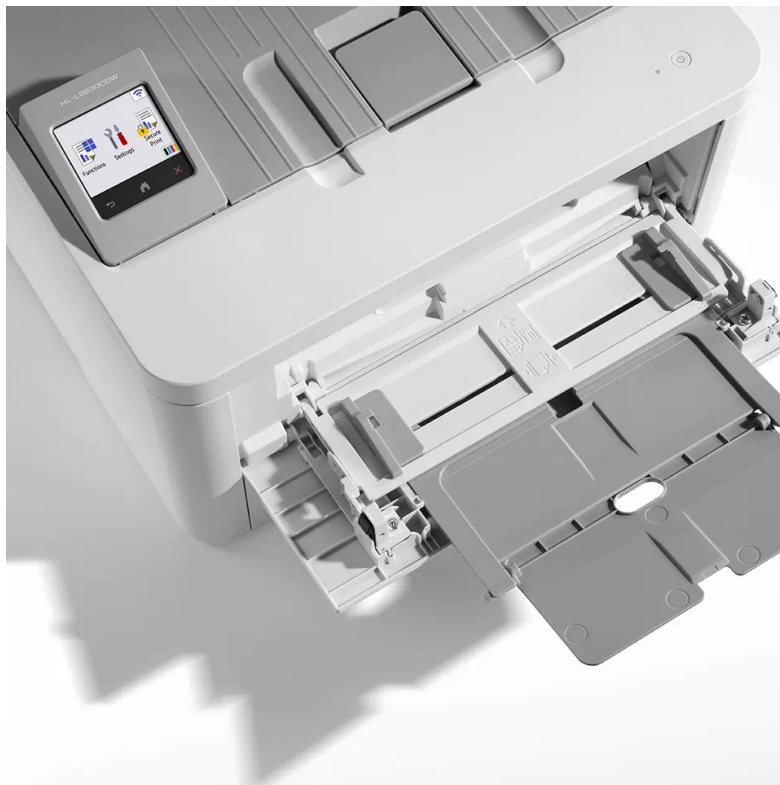

BROTHER HL-L8230CDW

Cena celkem:

8 660 Kč
(bez DPH: 7 157 Kč)

Kód zboží:

TISB426

Part No.:

HLL8230CDWY1

Záruka:

24 měs.

Stav:

Nové zboží

Popis

Tiskárna Brother HL-L8230CDW - nastavena na firemní provoz

Barevná LED tiskárna Brother HL-L8230CDW, která šetří místem i časem. Je navržena pro kvalitní a rychlý tisk tempem **až 30 stran za minutu**. Díky tomu podpoří bezproblémový chod kanceláře i pracovní skupiny. Je rovněž vhodná do domácnosti. **Pro bezdrátové připojení slouží rozhraní Wi-Fi**. Po snadné integraci do sítě můžete tiskárnu **Brother HL-L8230CDW** pohodlně ovládat pomocí **dotykového LCD displeje**. Mezi funkce, které šetří čas a snižují provozní náklady, patří funkce **automatického oboustranného tisku**. Během okamžiku a bez postávání před tiskárnou máte dokumenty připravené. Stačí je jen sebrat.

Brother HL-L8230CDW

Barevná **LED** tiskárna formátu **A4** nabízející rozlišení tisku **600 × 600 DPI** a rychlost tisku až 30 stran za minutu černobíle i barevně. Vybavena je zásobníkem papíru s kapacitou **250 listů**. Potěší též **automatický duplexní tisk** s rychlostí až 12 stran za minutu. Ovládání je velmi snadné díky **2,7" dotykovému LCD** displeji. Tiskárnu je možné připojit jak drátově přes **USB** port, tak bezdrátově skrze **Wi-Fi**.

Tiskárna je dodávána se sadou tonerů s výdrží až 1000 stran barevně a 1000 stran černobíle.

ZÁKLADNÍ SPECIFIKACE

Formát tiskárny: A4

Technologie tisku: LED

Rychlost tisku: 30/30 str./min (černobíle/barevně)