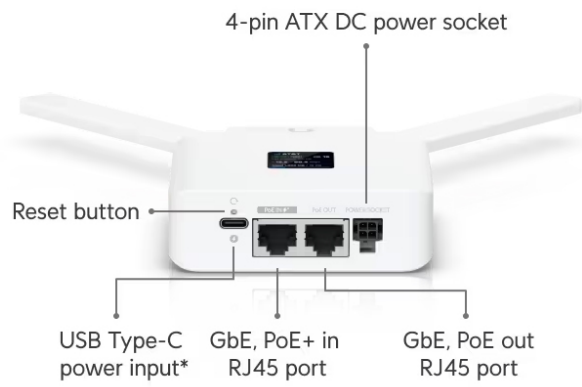

- Mobilní Wi-Fi router LTE kategorie 4
- 1,3" LCM displej
- 2x GbE port (1x PoE in, 1x PoE out)
- Automatické převzetí služeb při selhání (failover) mezi sítí LTE a kabelovou sítí WAN
- PoE výstup s výkonem až 10 W (vyžaduje napájení přes PoE+ switch)
- Napájení pomocí PoE, USB-C nebo 4pin DC konektoru
- Integrovaný GPS modul
- Volitelné předplatné služby Mobility Cloud
- Flexibilní instalace - montáž na stěnu nebo DIN lištu

**Napájení:** PoE+ (DC 48-54 V), USB-C (5 V), 4pin ATX DC socket, spotřeba do 9 W

**Rozměry:** 220,6 x 89,8 x 28,8 mm

**Hmotnost:** 257 g (303 g s držákem)

**Manuál (montážní návod):**

\*USB Type-C, 5V DC, 3A adapter included.