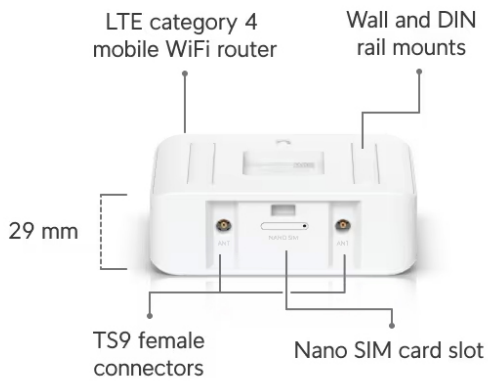

**Napájení:** PoE+ (DC 48-54 V), USB-C (5 V), 4pin ATX DC socket, spotřeba do 9 W

**Rozměry:** 220,6 x 89,8 x 28,8 mm

**Hmotnost:** 257 g (303 g s držákem)

**Manuál (montážní návod):**

\*USB Type-C, 5V DC, 3A adapter included.