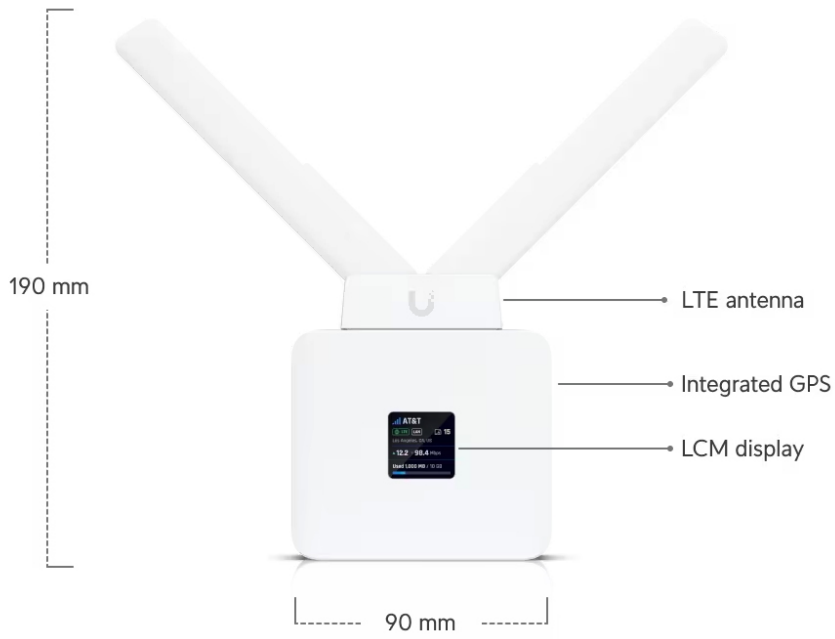

- Mobilní Wi-Fi router LTE kategorie 4
- 1,3" LCM displej
- 2x GbE port (1x PoE in, 1x PoE out)
- Automatické převzetí služeb při selhání (failover) mezi sítí LTE a kabelovou sítí WAN
- PoE výstup s výkonem až 10 W (vyžaduje napájení přes PoE+ switch)
- Napájení pomocí PoE, USB-C nebo 4pin DC konektoru
- Integrovaný GPS modul
- Volitelné předplatné služby Mobility Cloud
- Flexibilní instalace - montáž na stěnu nebo DIN lištu

**Napájení:** PoE+ (DC 48-54 V), USB-C (5 V), 4pin ATX DC socket, spotřeba do 9 W

**Rozměry:** 220,6 x 89,8 x 28,8 mm

**Hmotnost:** 257 g (303 g s držákem)

**Manuál (montážní návod):**

\*USB Type-C, 5V DC, 3A adapter included.