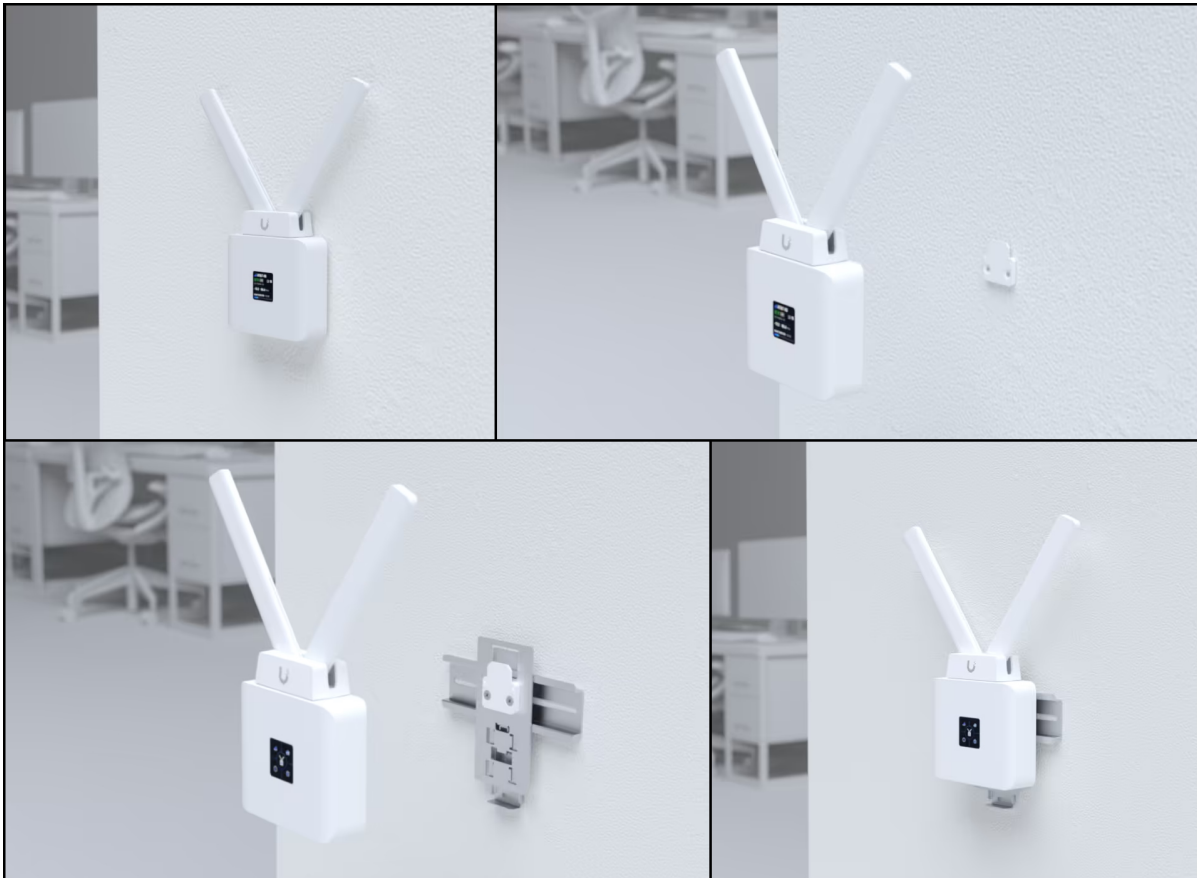

**Napájení:** PoE+ (DC 48-54 V), USB-C (5 V), 4pin ATX DC socket, spotřeba do 9 W

**Rozměry:** 220,6 x 89,8 x 28,8 mm

**Hmotnost:** 257 g (303 g s držákem)

**Manuál (montážní návod):**

\*USB Type-C, 5V DC, 3A adapter included.