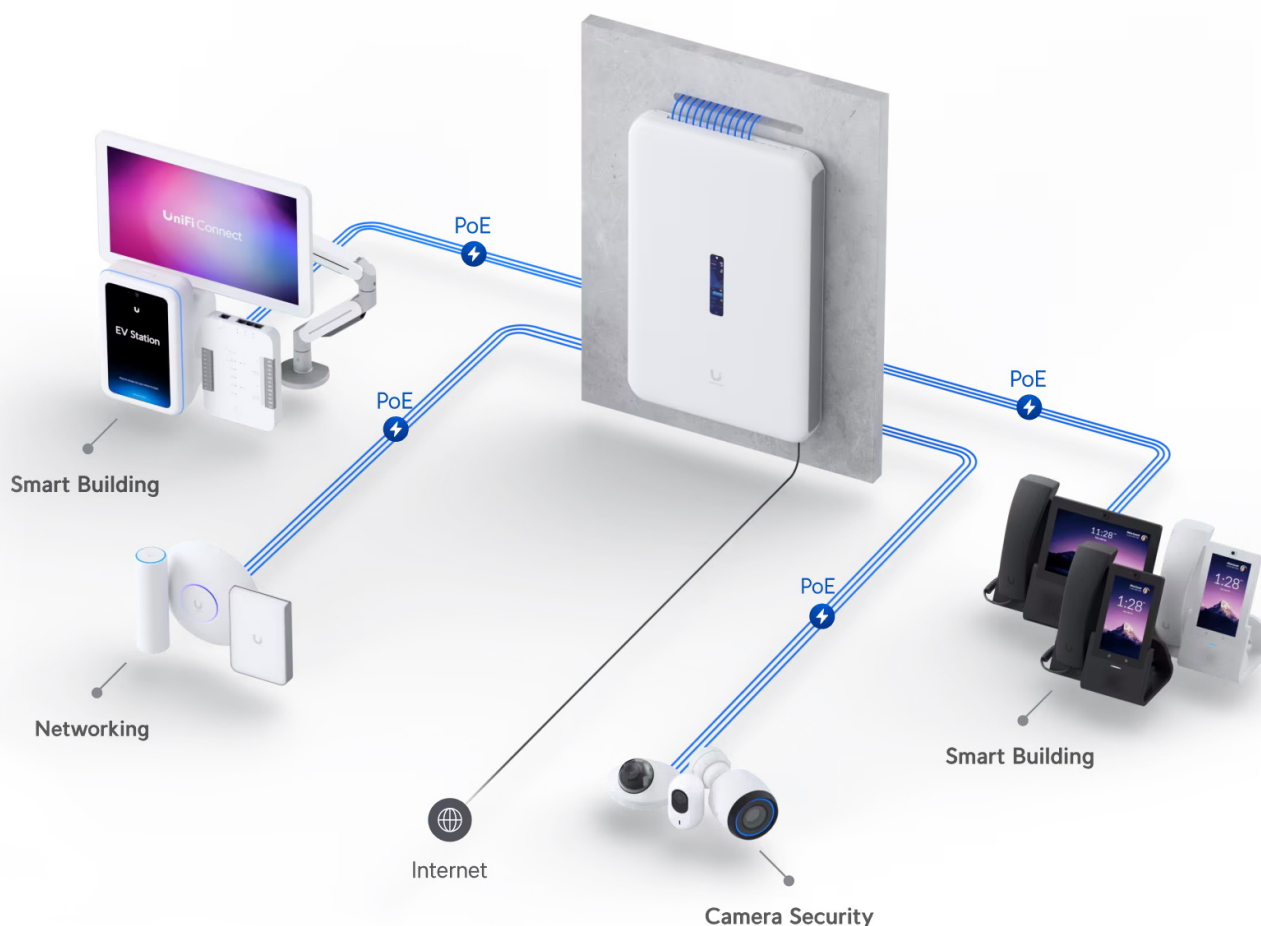

26 měs.

Stav:

Nové zboží

Popis

Ubiquiti UniFi Dream Wall

All-in-one **UniFi OS konzole** spojuje bezpečnostní bránu, vysokorychlostní přístupový bod, síťový videorekordér (**NVR**) a gigabitový **PoE** přepínač do jednoho kompaktního zařízení, které lze snadno instalovat **na stěnu**. Pomáhá domácím i firemním majitelům hladce rozšiřovat a spravovat síť díky vysokorychlostnímu připojení se dvěma sítěmi WAN (porty **10G SFP+** a **2,5GbE RJ-45**). Integrovaný přístupový bod využívá standard **802.11ax (Wi-Fi 6)** a nabízí přenosovou rychlost (agregovaná propustnost) až **2,7 Gbps**. Díky integrovaným anténám se získá **6 dBi (5 GHz)** a **5,9 dBi (2,4 GHz)** poskytuje spolehlivou oboustrannou komunikaci mezi AP a více než 300 klienty.

Zařízení je vybaveno operačním systémem **UniFi OS** a poskytuje plnou kontrolu nad všemi zařízeními UniFi, včetně přístupových bodů, kamer, telefonů a čteček. Je to také konzole pro budoucnost, protože na ní bude možné spouštět všechny připravované aplikace UniFi OS.

Zabezpečení nové generace:

- Pravidla brány firewall zaměřená na aplikace
- Detekce hrozeb IPS/IDS na základě signatur
- Filtrování obsahu, zemí, domén a reklam
- Segmentace provozu na základě VLAN/podsítí
- Plně stavový firewall