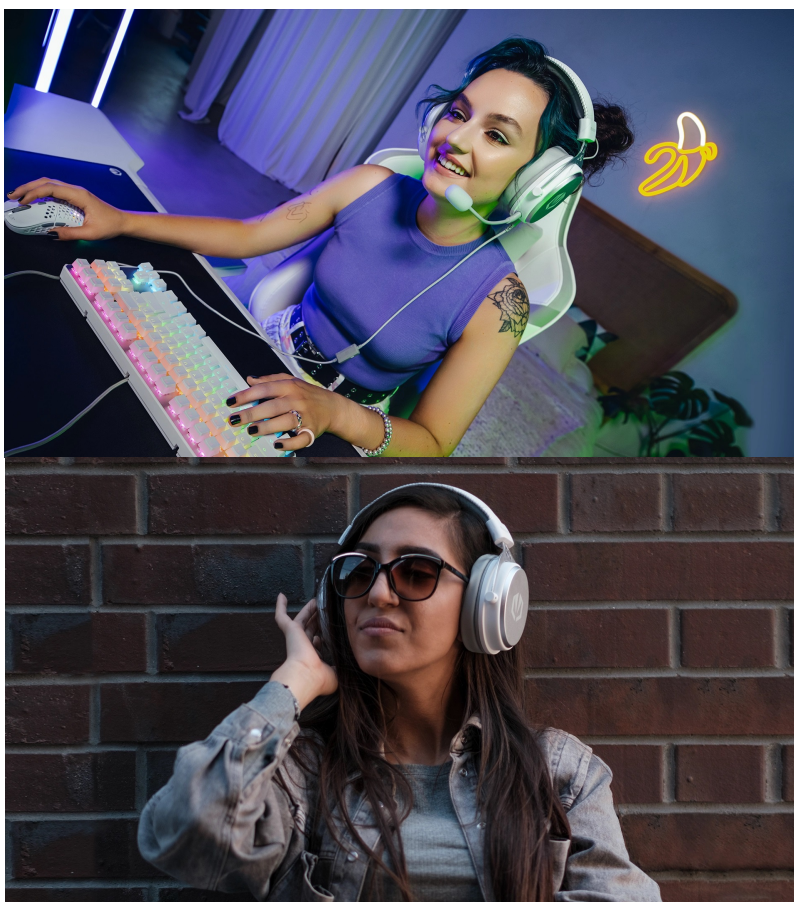

24 měs.

Stav:

Nové zboží

Popis

Endorfy VIRO Plus OWH - střeží každý audio detail

Náhlavní souprava Endorfy VIRO Plus OWH v minimalistickém designu, která hráčům zprostředkuje strhující prostorový zvuk. Díky **odnímatelnému mikrofonu** můžete komunikovat se spoluhráči, kolegy na schůzkách a v rámci jakýchkoliv videohovorů. Současně také můžete vyrazit ven a využít headset jako klasická sluchátka pro poslech hudby. Pro připojení slouží standardní **3.5mm jack konektor**, díky čemuž je **headset Endorfy VIRO Plus OWH** kompatibilní s celou řadou zařízení a vhodný nejen pro hráče, ale také fanoušky hudby, podcastů a dalšího mluveného slova.

Ergonomický design v podobě **měkkých náušníků z paměťové pěny** zajistí komfortní nošení po dlouhou dobu a vaše uši se budou cítit jako v obležení obláčků. Součástí balení jsou rovněž **textilní náušníky**, které jsou prodyšné a vhodné pro letní dny. Součástí je rovněž **USB zvuková karta**, která produkuje **prostorové audio 7.1**. Unikátní **software** doladí zvuk k

naprosté dokonalosti. Umožní vám také ukládat nastavení profilu dle konkrétní aktivity nebo hudebního žánru.

Endorfy VIRO Plus USB Onyx White

Herní náhlavní headset poskytující díky **53 mm** velkým měničům skvělý zvukový přednes. Stejně tak **odpojitelný mikrofon** poskytuje křišťálově čistý přenos, který je základem kvalitní hlasové komunikace. Pohodlné náušníky z paměťové pěny a **polstrovaný hlavový most** zajistí dlouhé hodiny hraní či poslechu v nejvyšším komfortu. **Hliníkový rám** zaručí odolnost potřebnou při každodenním používání i přenášení. **Ovládání hlasitosti** je umístěno přímo **na odnímatelném kabelu** zakončeném konektorem **3,5 mm jack**. Balení navíc obsahuje **externí 7.1 zvukovou kartu**, která se připojuje do **USB** portu. Ve spojení se speciálním softwarem lze následně vytvářet profily pro jednotlivé činnosti či hudební žánry a vylepšovat kvalitu zvuku pomocí dalších funkcí. Na kartě se nachází combo jack pro připojení headsetu.