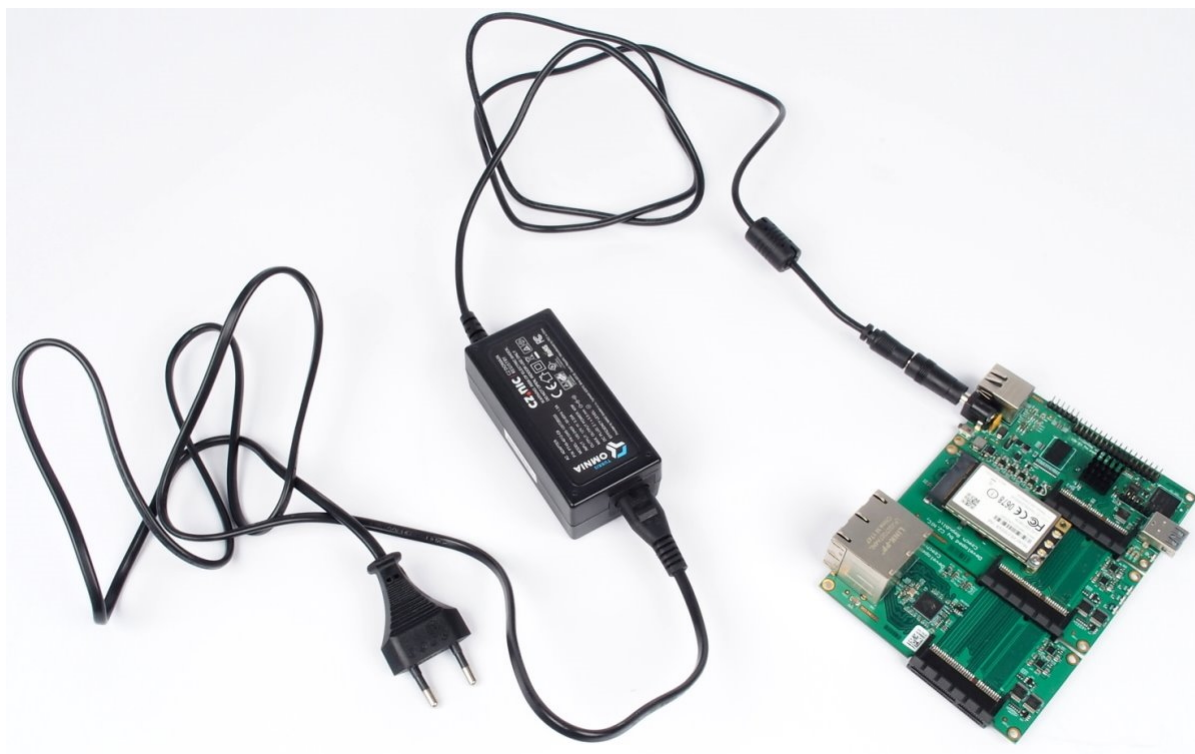

TURRIS OMNIA NAPÁJECÍ ADAPTÉR 40W

Cena celkem:

433 Kč

(bez DPH: 358 Kč)

Kód zboží:

NARCZP0001

Part No.:

RTROM01-PT45-4012-C8

Záruka:

26 měs.

Stav:

Nové zboží

Popis

Turris Omnia napájecí adaptér 40 W

Náhradní napájecí adaptér se standardním **5,5 x 2,1 mm konektorem**. Je vhodný nejen **pro zařízení Turris Omnia**, ale díky výstupnímu napětí DC 12 V také pro LED pásy. Výkon zdroje je až **40 W** a maximální výstupní proud je 3,33 A.

Adaptér je dodáván bez AC kabelu. Jedná se o 2pin kabel 230V

ZÁKLADNÍ SPECIFIKACE

Výkon: 40 W

Vstupní napětí: 100-240 V

Výstupní napětí: 12 V

Proud: max. 3,33 A

Velikost konektoru: 5,5 × 2,1 mm

Barva: černá