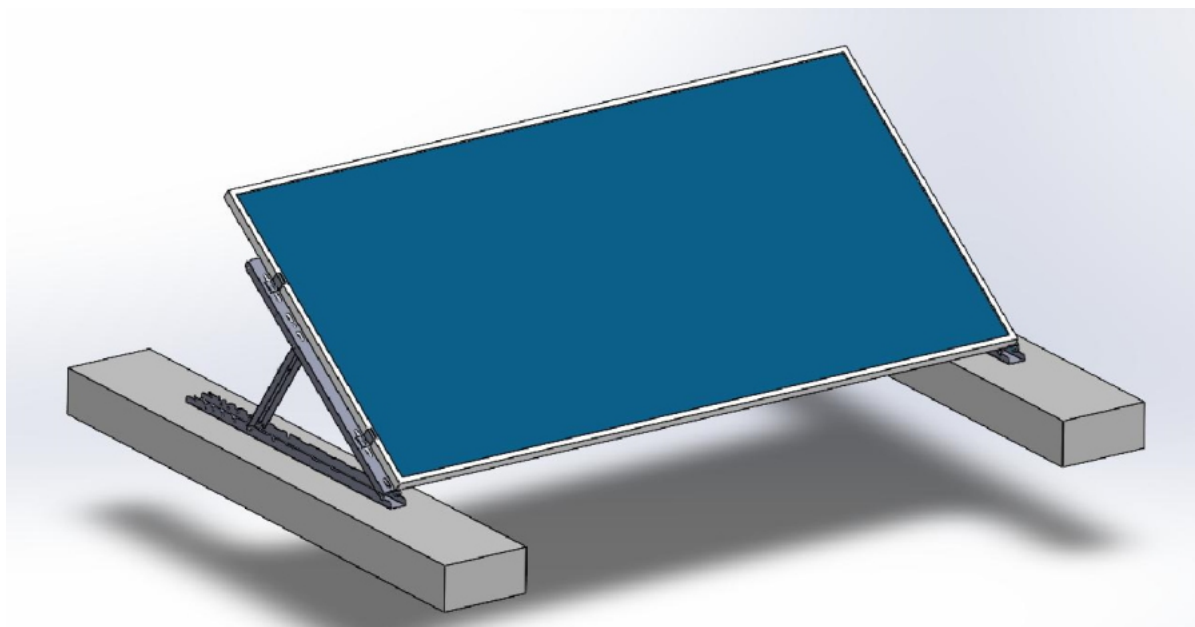

26 měs.

Stav:

Nové zboží

Popis

Xtend Solarmi SCOMP-8SA35

Nastavitelný **system SC pro instalaci 8 solárních panelů v řadě** na plochou střechu. **Sada tedy obsahuje 9 samotných držáků** s příslušenstvím.

- Určeno pro ploché střechy
- Nastavitelný úhel sklonu (15°, 20°, 25°, 30° nebo 35°)
- Dva způsoby upevnění: zátěžový způsob, nebo uchycení pomocí šroubů
- Lze rozšířit o další lišty SCHL1M-40 (CHL1M1-40) se spojkami SCPL-40

ZÁKLADNÍ SPECIFIKACE

Určení: pro 8× solární panel 35 × 1134 mm (délka panelu je libovolná, doporučeno max. 2279 mm)

Materiál: eloxovaný hliník (6005-T5)

Barva: stříbrná - šedá