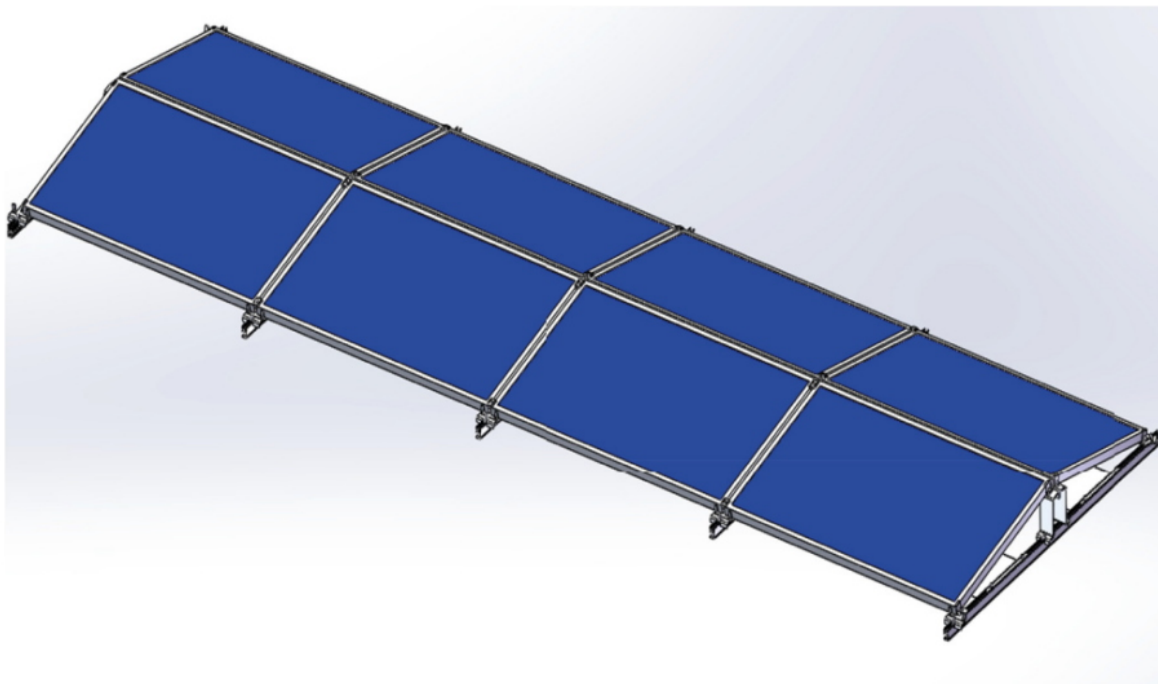

### Xtend Solarmi SCOMP-8EW35-1134

System SC pro instalaci solárních panelů na plochou střechu.

- Typ „východ-západ“
- Určeno pro ploché střechy
- Konstrukce se zátěží - neproniká do betonové střechy
- Vysoká kvalita a dlouhá životnost
- Odolná konstrukce vůči větru až do rychlost 60 m/s

### ZÁKLADNÍ SPECIFIKACE

**Určení:** pro 8x solární panel 35 x 1134 mm (délka panelu je libovolná)

**Materiál:** eloxovaný hliník (6005-T5), ocel (typ 304)

**Šířka základny:** 2380 mm

**Náklon panelů:** 15°