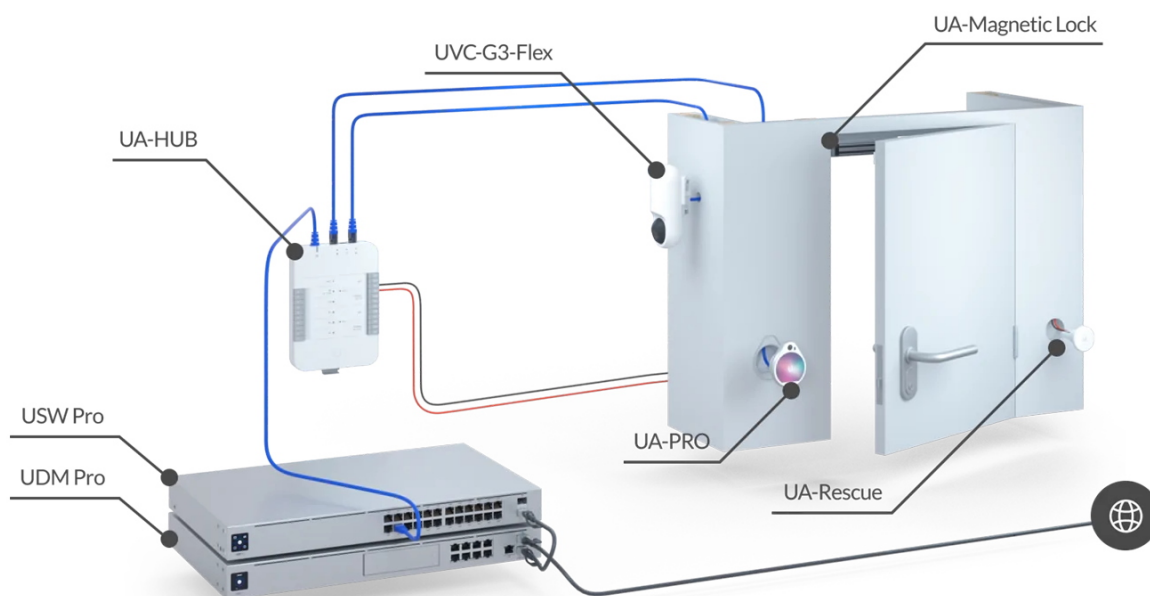

26 měs.

Stav:

Nové zboží

Popis

Ubiquiti UniFi Access Rescue KeySwitch

Nouzový/záchranný spínač KeySwitch zajišťující redundanci (zálohování) **k otevírání dveří v případě poruchy systému.**

UniFi Access Rescue KeySwitch je jednopólový dvoupolohový manuální spínač určený pro systém UniFi Access. V případě poruchy systému umožňuje UA-Rescue KeySwitch uživateli **ručně odemknout jakékoli dveře ovládané rozbočovačem UniFi Access**. Přepínač UniFi Access Rescue KeySwitch je **kompatibilní se systémy zámků Fail Safe i Fail Secure**, a je nedílnou součástí každého komplexního řešení přístupu ke dveřím.

- Nouzový klíčový spínač
- Dva přiložené klíče
- Kompatibilní se zámkovými systémy Fail Safe i Fail Secure. Záložní napájení pro systém Fail Secure není součástí dodávky.

ZÁKLADNÍ SPECIFIKACE

Rozhraní: svorkovnice (COM/NO/NC), 18-24 AWG
Spínač: DC 28 V (4 A), mosazný klíč s vnitřní vlnou
Hmotnost: 94 g
Rozměry: 74 x 60 x 60 mm