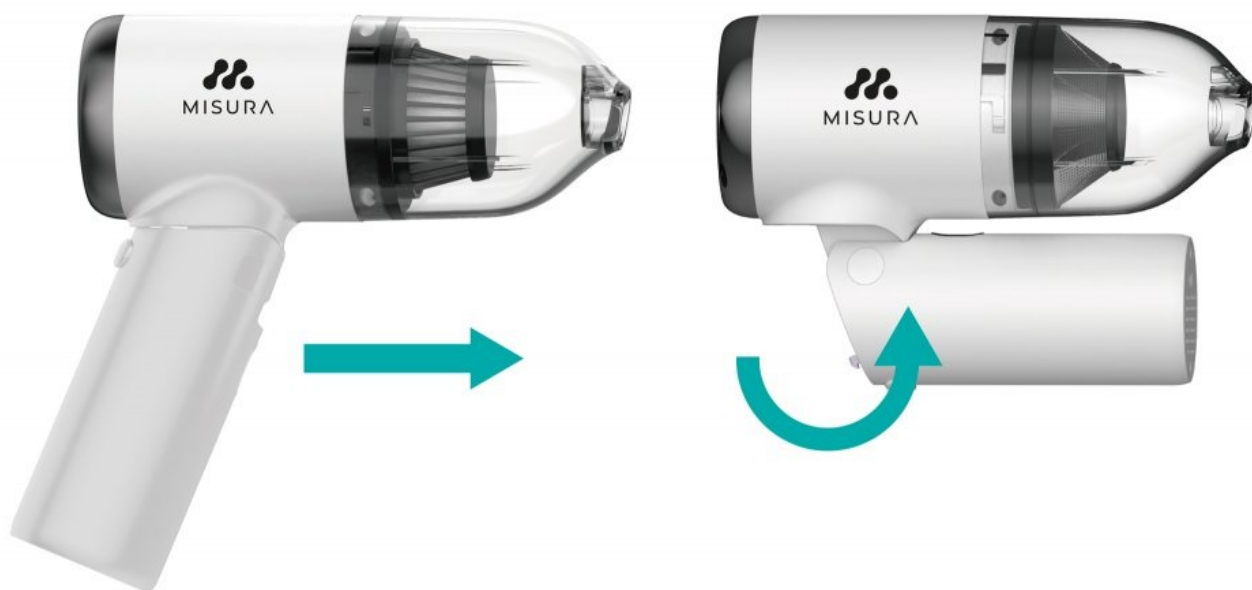

24 měs.

Stav:

Nové zboží

Popis

MISURA MA01

Ruční aku vysavač MISURA MA01 kompaktních rozměrů, který je vhodný pro vysávání auta, případně nenáročné vysávání v domácnosti. Díky zabudované baterii je vysavač schopen **provozu až 25 minut** bez napájení. **Malé rozměry a nízká váha** vám usnadní manipulaci a mnohem lépe se s ním dostanete do nedostupných prostor také v bytě nebo kanceláři.

Samozřejmostí je různé **příslušenství**, se kterým se dostanete například mezi sedadla v autě, vysajete citlivé povrchy typu kožené povrchy, potahy apod. Prach a nečistoty pojme **nádoba**, kterou lze jednoduše vyjmout a vyčistit. **Konstrukce vysavače MISURA MA01** disponuje **sklopnou rukojetí**, takže se ještě zmenší a snadno se vměstná do různých přihrádek a úložných prostor v autě.

Přenosný bezdrátový vysavač s bezkartáčovým motorem a **dvoustupňovou filtrací** nabízí výkon **70 W**. Kompaktní rozměry jej předurčují zejména k vysávání interiéru auta a všech těžko dostupných míst doma i v kanceláři. Díky sklopné rukojeti se snadno vejde do šuplíku či přihrádky v autě. Sběrnou nádobu na nečistoty o objemu 100 ml lze jednoduše odejmout a vyčistit. Integrované baterie s kapacitou **2 x 2000 mAh** zajistí **až 25 minut provozu**. Nabíjení je pak realizováno skrze konektor **USB typu C**.

Součástí balení je kartáčová tryska a zúžená hubice.

ZÁKLADNÍ SPECIFIKACE

Max. výkon: 70 W

Sací výkon: 5000 Pa

Kapacita odpadního koše: 0,1 l

Kapacita baterie: 2 × 2000 mAh

Výdrž: až 25 minut

Rozměry: 155 × 148 × 57 mm