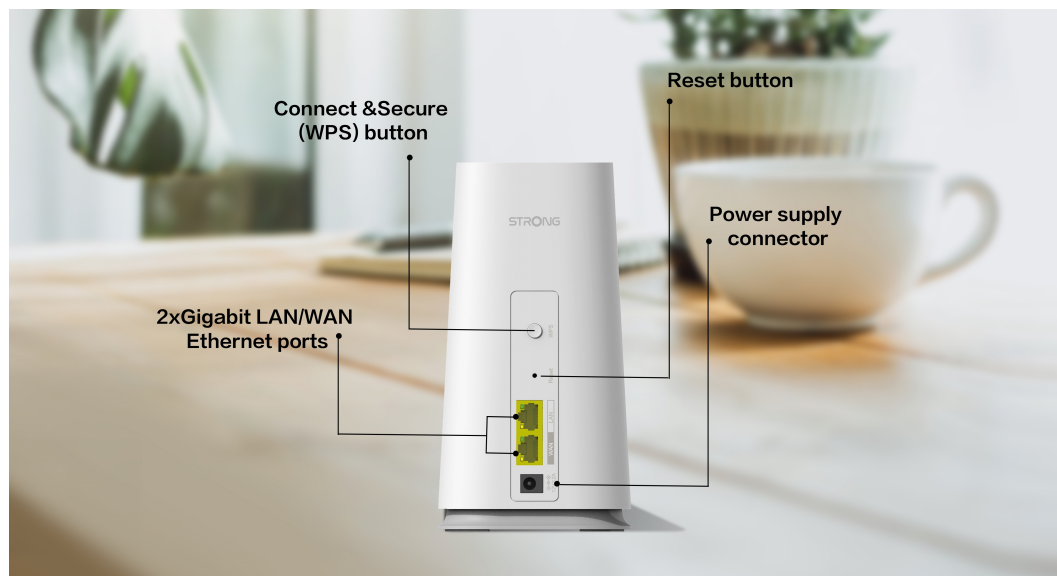

### Strong ATRIA Wi-Fi Mesh Home Kit 2100

Sada Wi-Fi Mesh Home Kit 2100 využívá systém dvojice **dvoupásmových jednotek** (2,4 + 5 GHz) k dosažení bezproblémového celoplošného Wi-Fi pokrytí a **eliminaci slabé oblasti signálu**. Díky pokročilé **technologii Mesh** spolupracují jednotky na vytvoření jednotné sítě s jediným názvem sítě. Home Kit 2100 poskytuje rychlé a stabilní spojení rychlostí **až 2100 Mb/s** a spolupracuje s jakýmkoli standardním modemem nebo routerem. Tento systém je ideální pro pokrytí bezdrátovým signálem celé domácnosti (součástí balení jsou 2 jednotky). Díky **inteligentnímu roamingu** se zařízení automaticky přepínají mezi jednotkami a poskytují tak stále silný signál v rámci jimi pokrývaného prostoru. Dvojice zařízení pokrývá Wi-Fi signálem plochu **až 200 m<sup>2</sup>** a pokud to nestačí, můžete přidat **až 4 další jednotky Home 2100 Add-on** pro pokrytí až 600 m<sup>2</sup>.